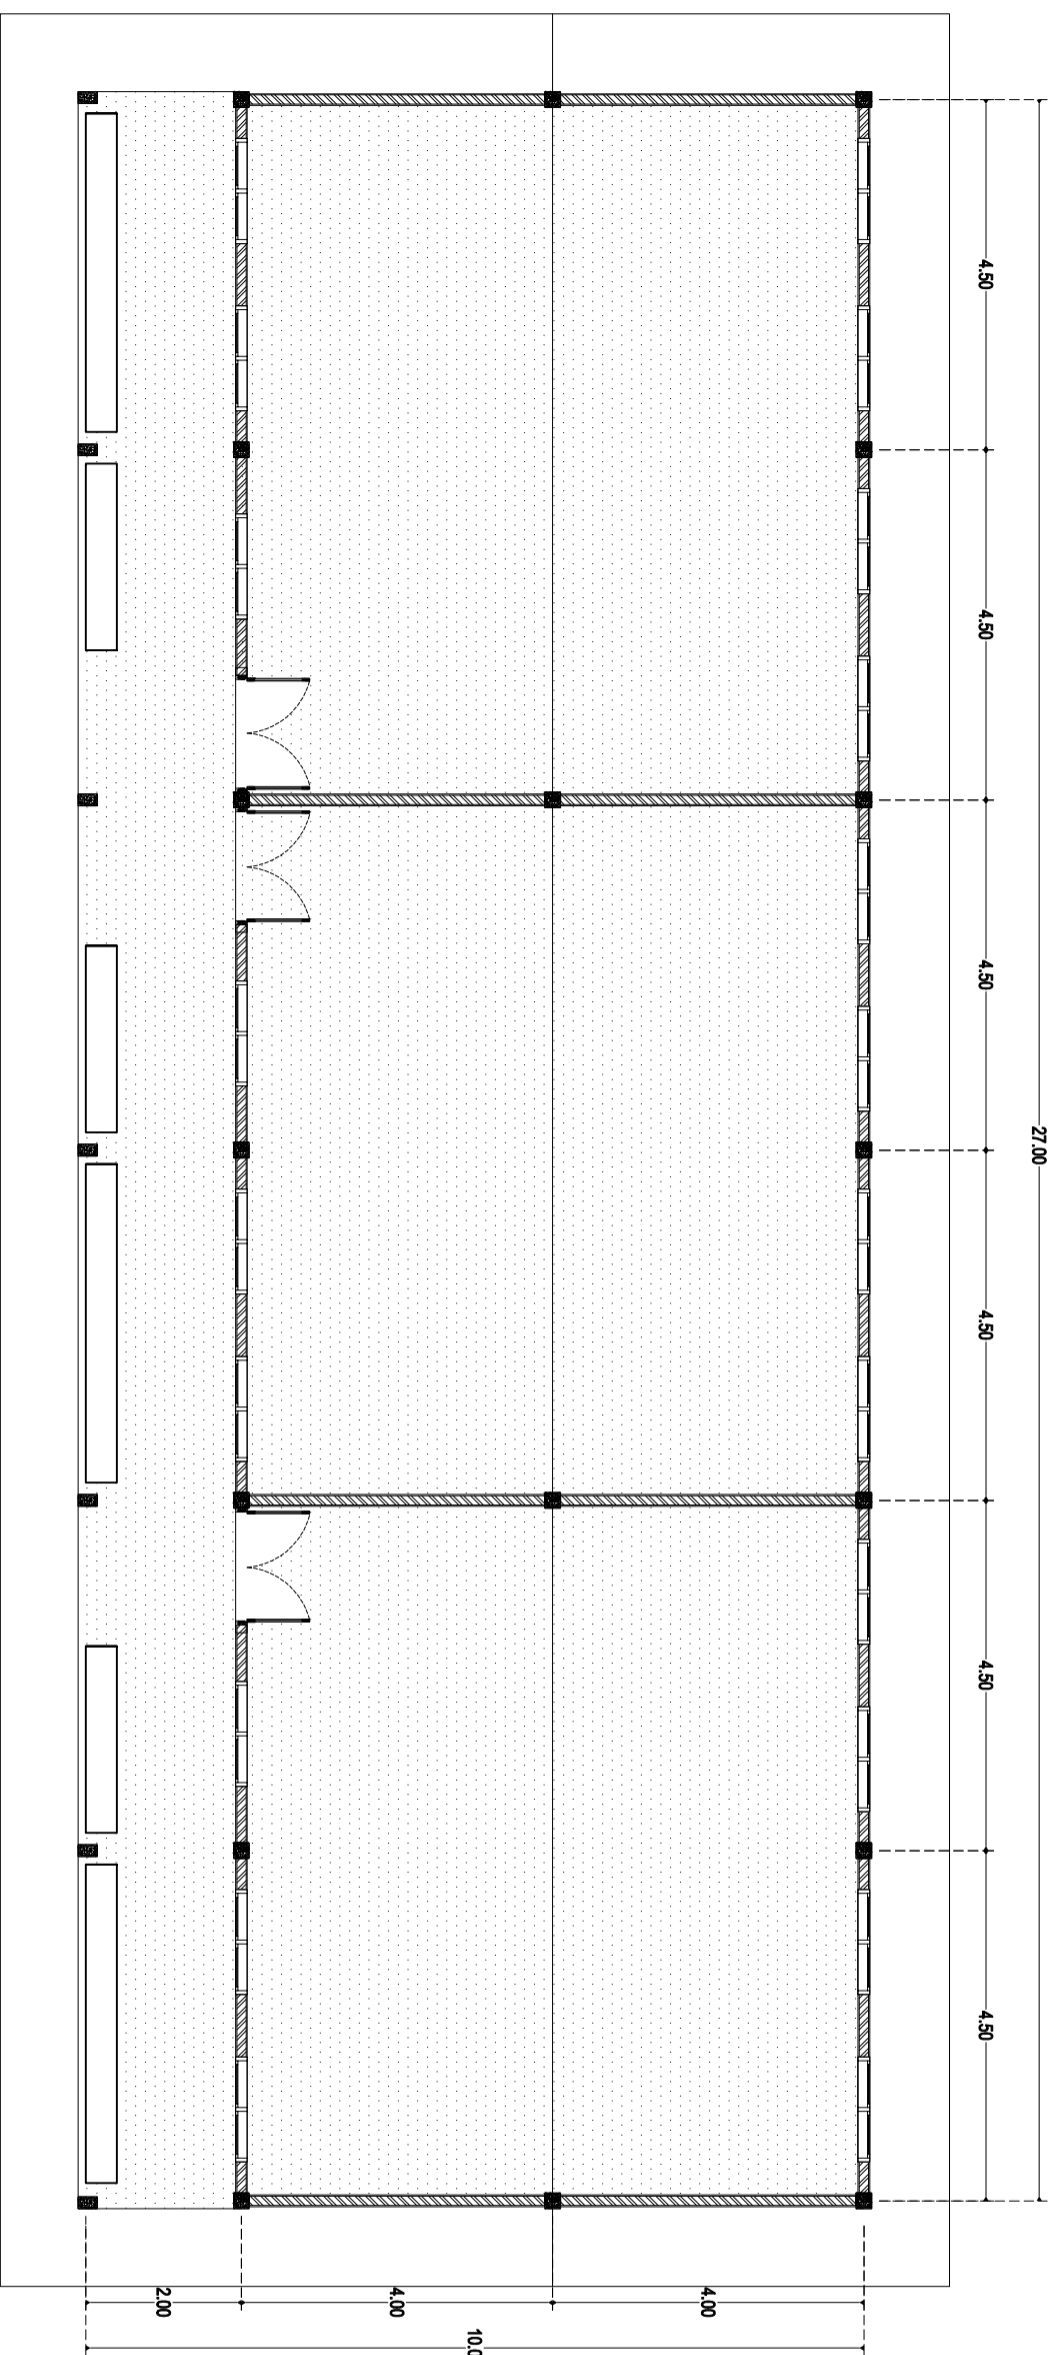

SKALA

NOMOR GAMBAR

JUMLAH GAMBAR

 **DENAH PLAFON**
SKALA 1 : 100

GAMBAR STRUKTUR

DINAS PENDIDIKAN
PROVINSI SUMATERA UTARA
CABANG DINAS SUNGGAL

INSTANSI :

CATATAN