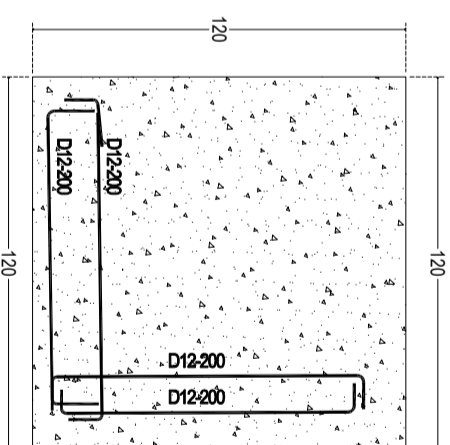

NOMOR GAMBAR JUMLAH GAMBAR

DETAIL PONDASI 120X120 /P1
SKALA 1 : 25

PONDASI P1
SKALA 1 : 25

TAMPAK PONDASI 120X120 /P1
SKALA 1 : 25

DINAS PENDIDIKAN
PROVINSI SUMATERA UTARA
CABANG DINAS SUNGGAL

INSTANSI :

CATATAN