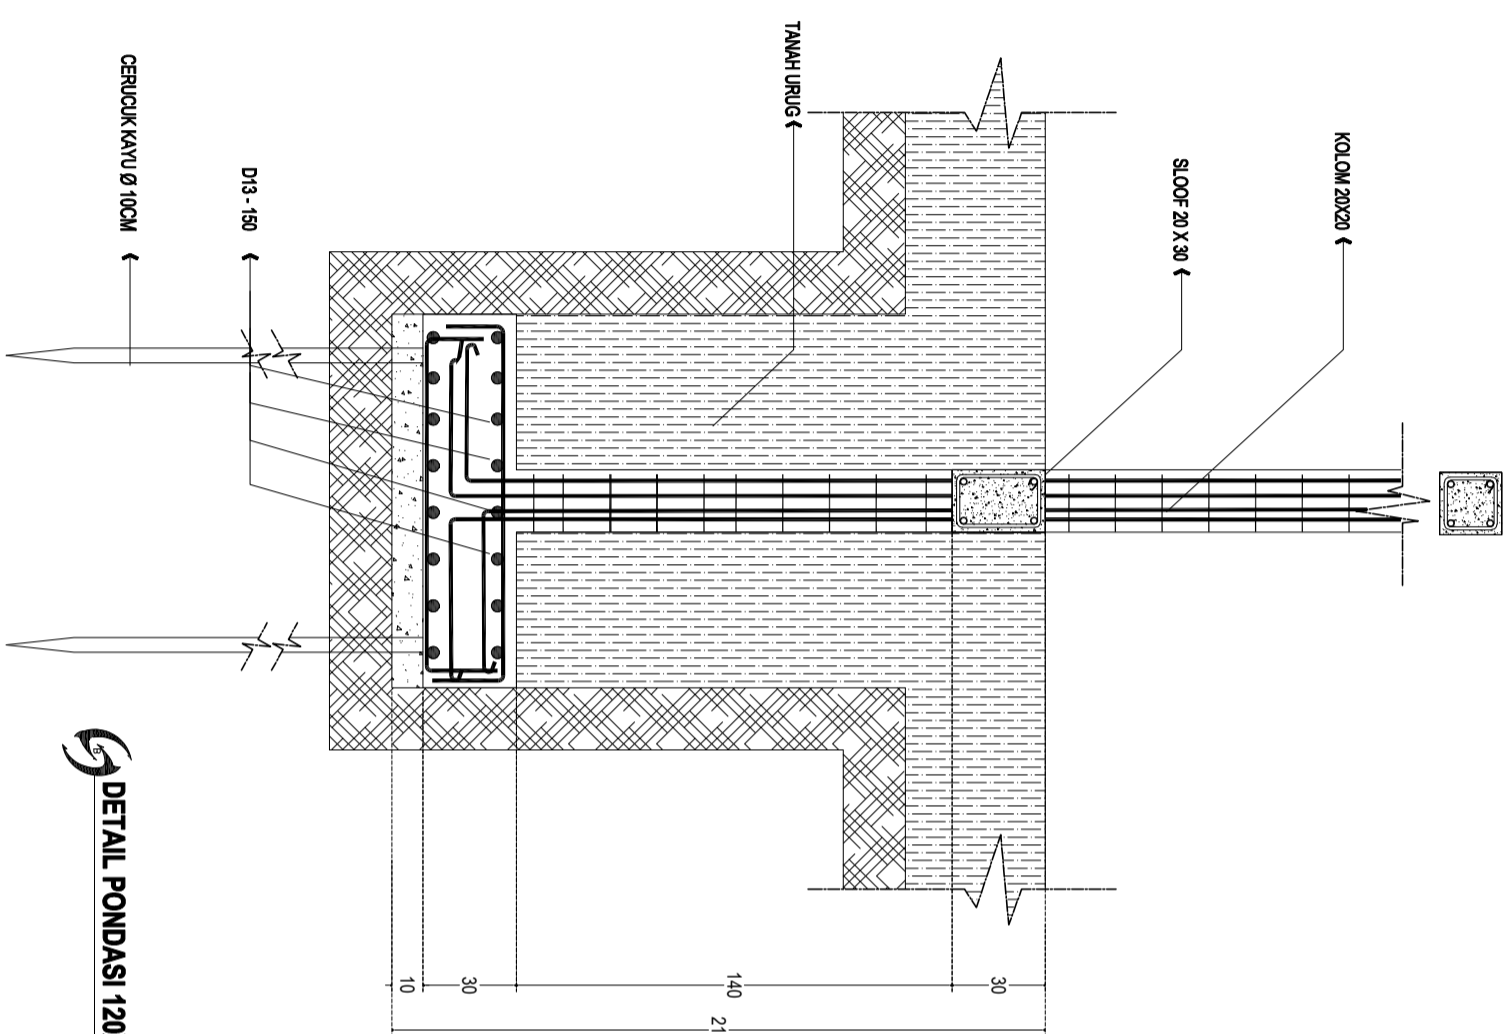

NOMOR GAMBAR JUMLAH GAMBAR

DETAIL PONDASI 120X120 /P1
SKALA 1 : 25

PONDASI P1
SKALA 1 : 25

TAMPAK PONDASI 120X120 /P1
SKALA 1 : 25

DINAS PENDIDIKAN
PROVINSI SUMATERA UTARA
CABANG DINAS SUNGGAL

INSTANSI :

CATATAN