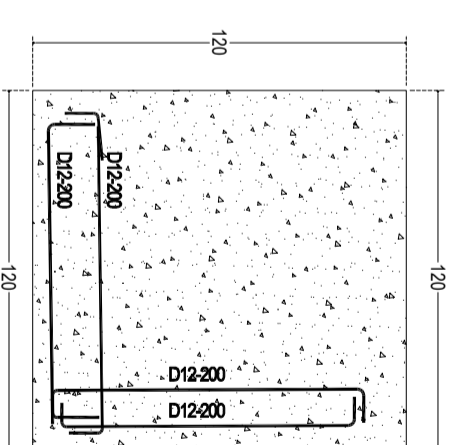

TEAM LEADER :

RIZKY AKBAR ST.

DRAFTER :

TOLU SADA GULTOM

JUDUL GAMBAR

REVISI SKALA

NOMOR GAMBAR JUMLAH GAMBAR

DETAIL PONDASI 120X120 /P2
SKALA 1 : 25