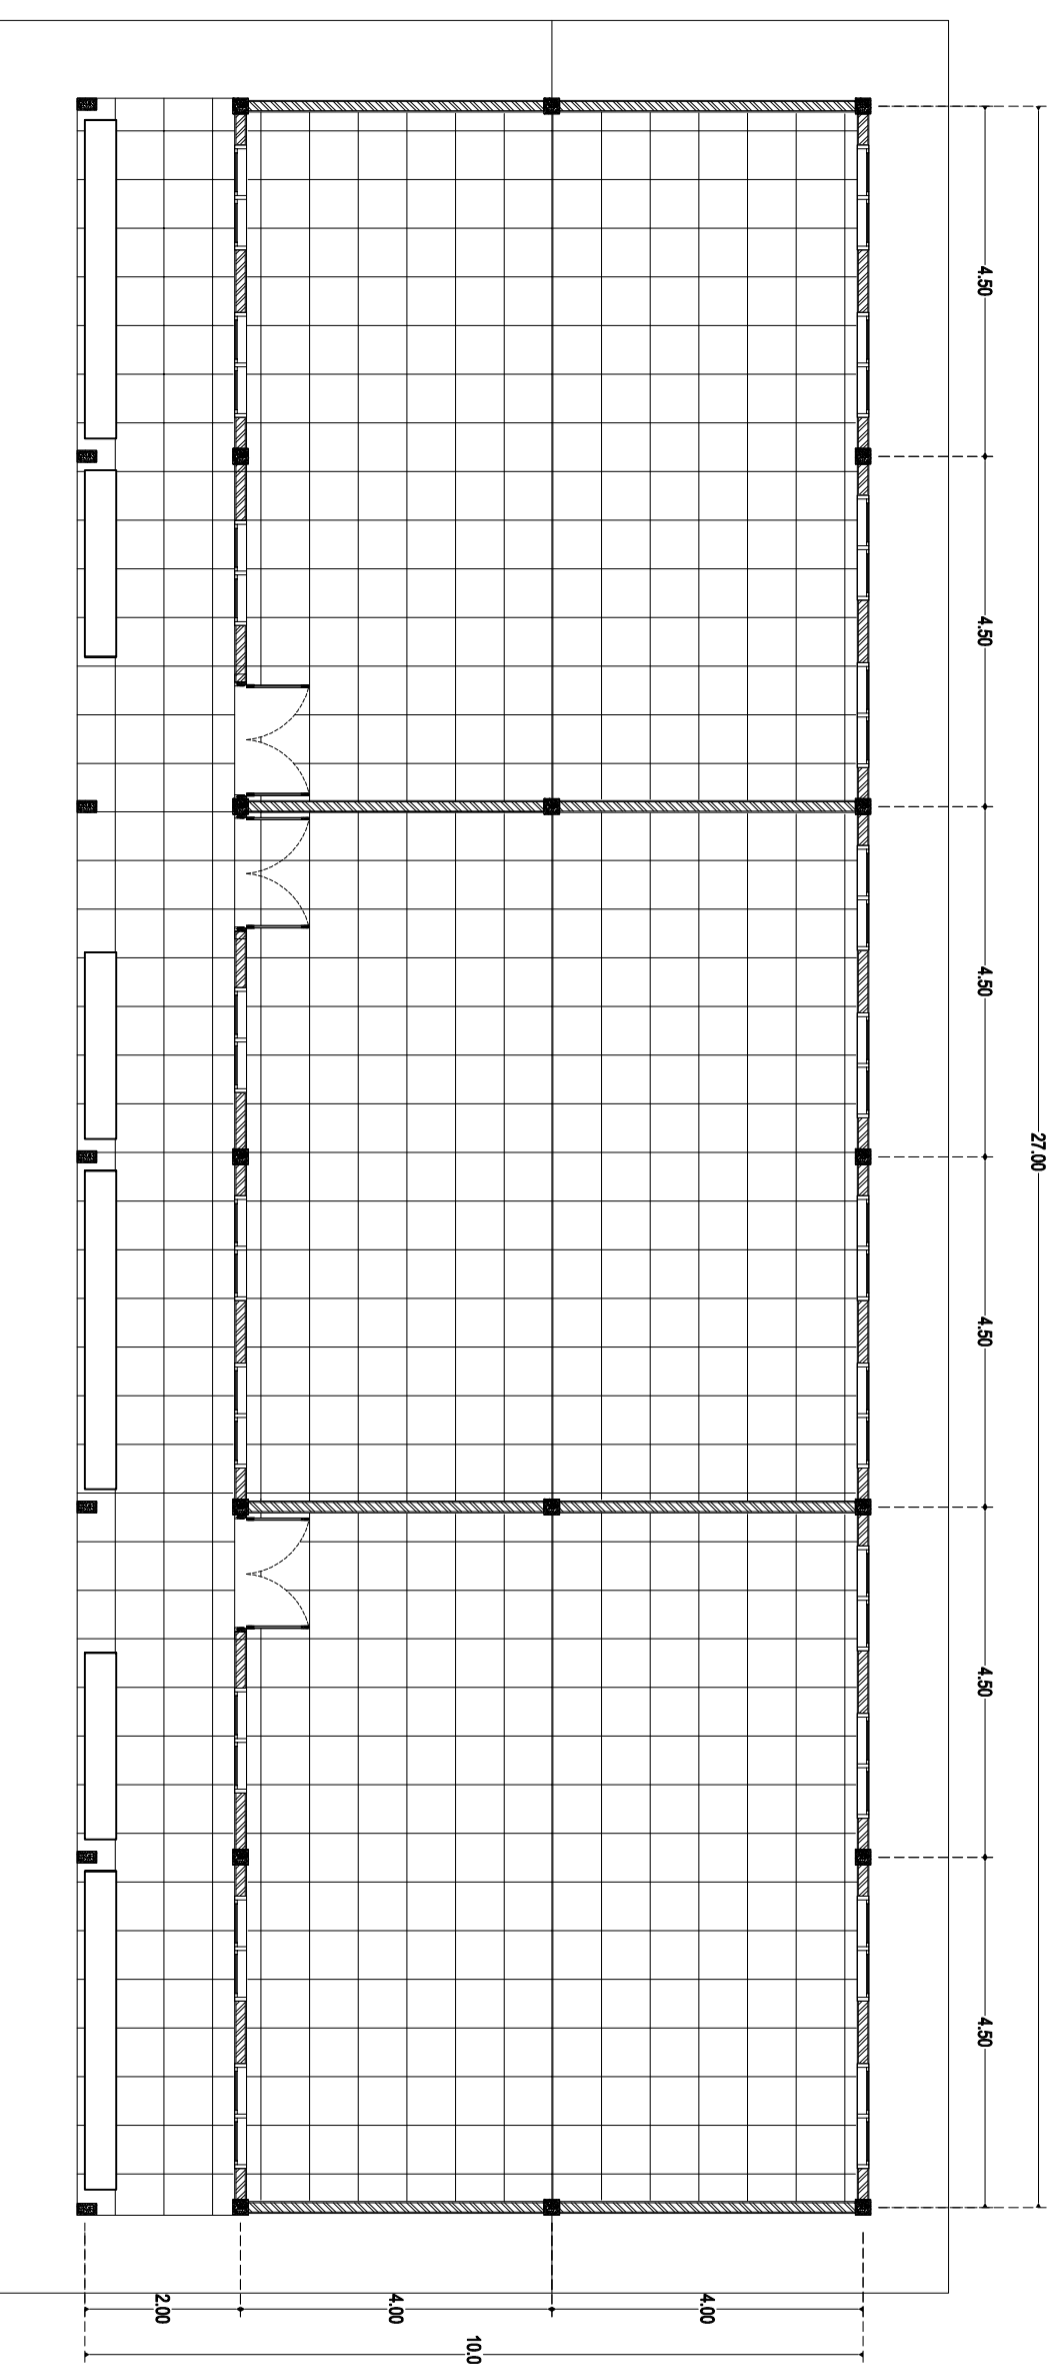

NOMOR GAMBAR JUMLAH GAMBAR

 **DENAH KERAMIK**
SKALA 1 : 100

DINAS PENDIDIKAN
PROVINSI SUMATERA UTARA
CABANG DINAS SUNGGAL

INSTANSI :

CATATAN

PEKERJAAN

BELANJA JASA KONSULTANSI
PERENCANAAN SMAN 1 NAMORAMBE
(3 RKB)