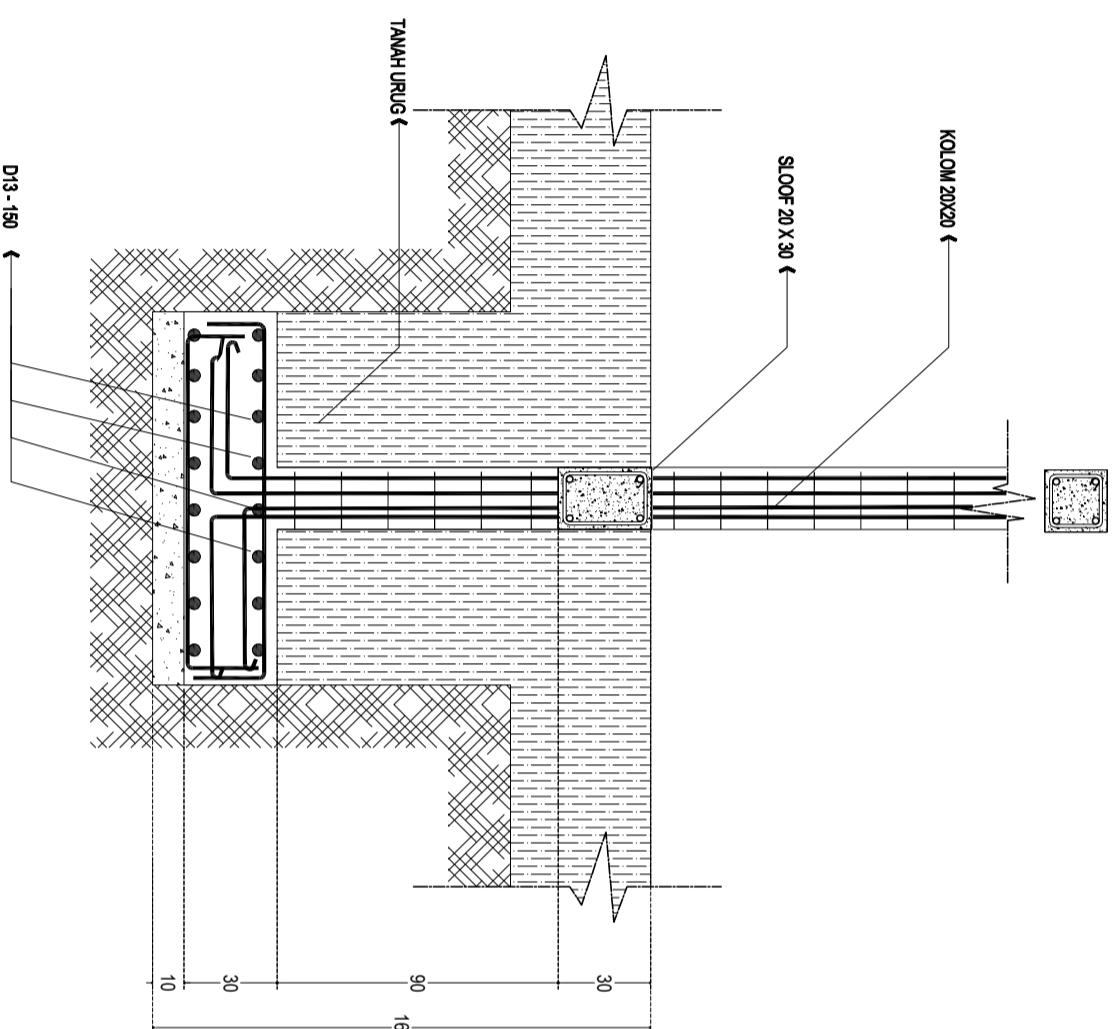

TEAM LEADER :

RIZKY AKBAR ST.

DRAFTER :

TOLU SADA GULTOM

JUDUL GAMBAR

REVISI SKALA

NOMOR GAMBAR JUMLAH GAMBAR

DETAIL PONDASI 120X120 /P2
SKALA 1 : 25