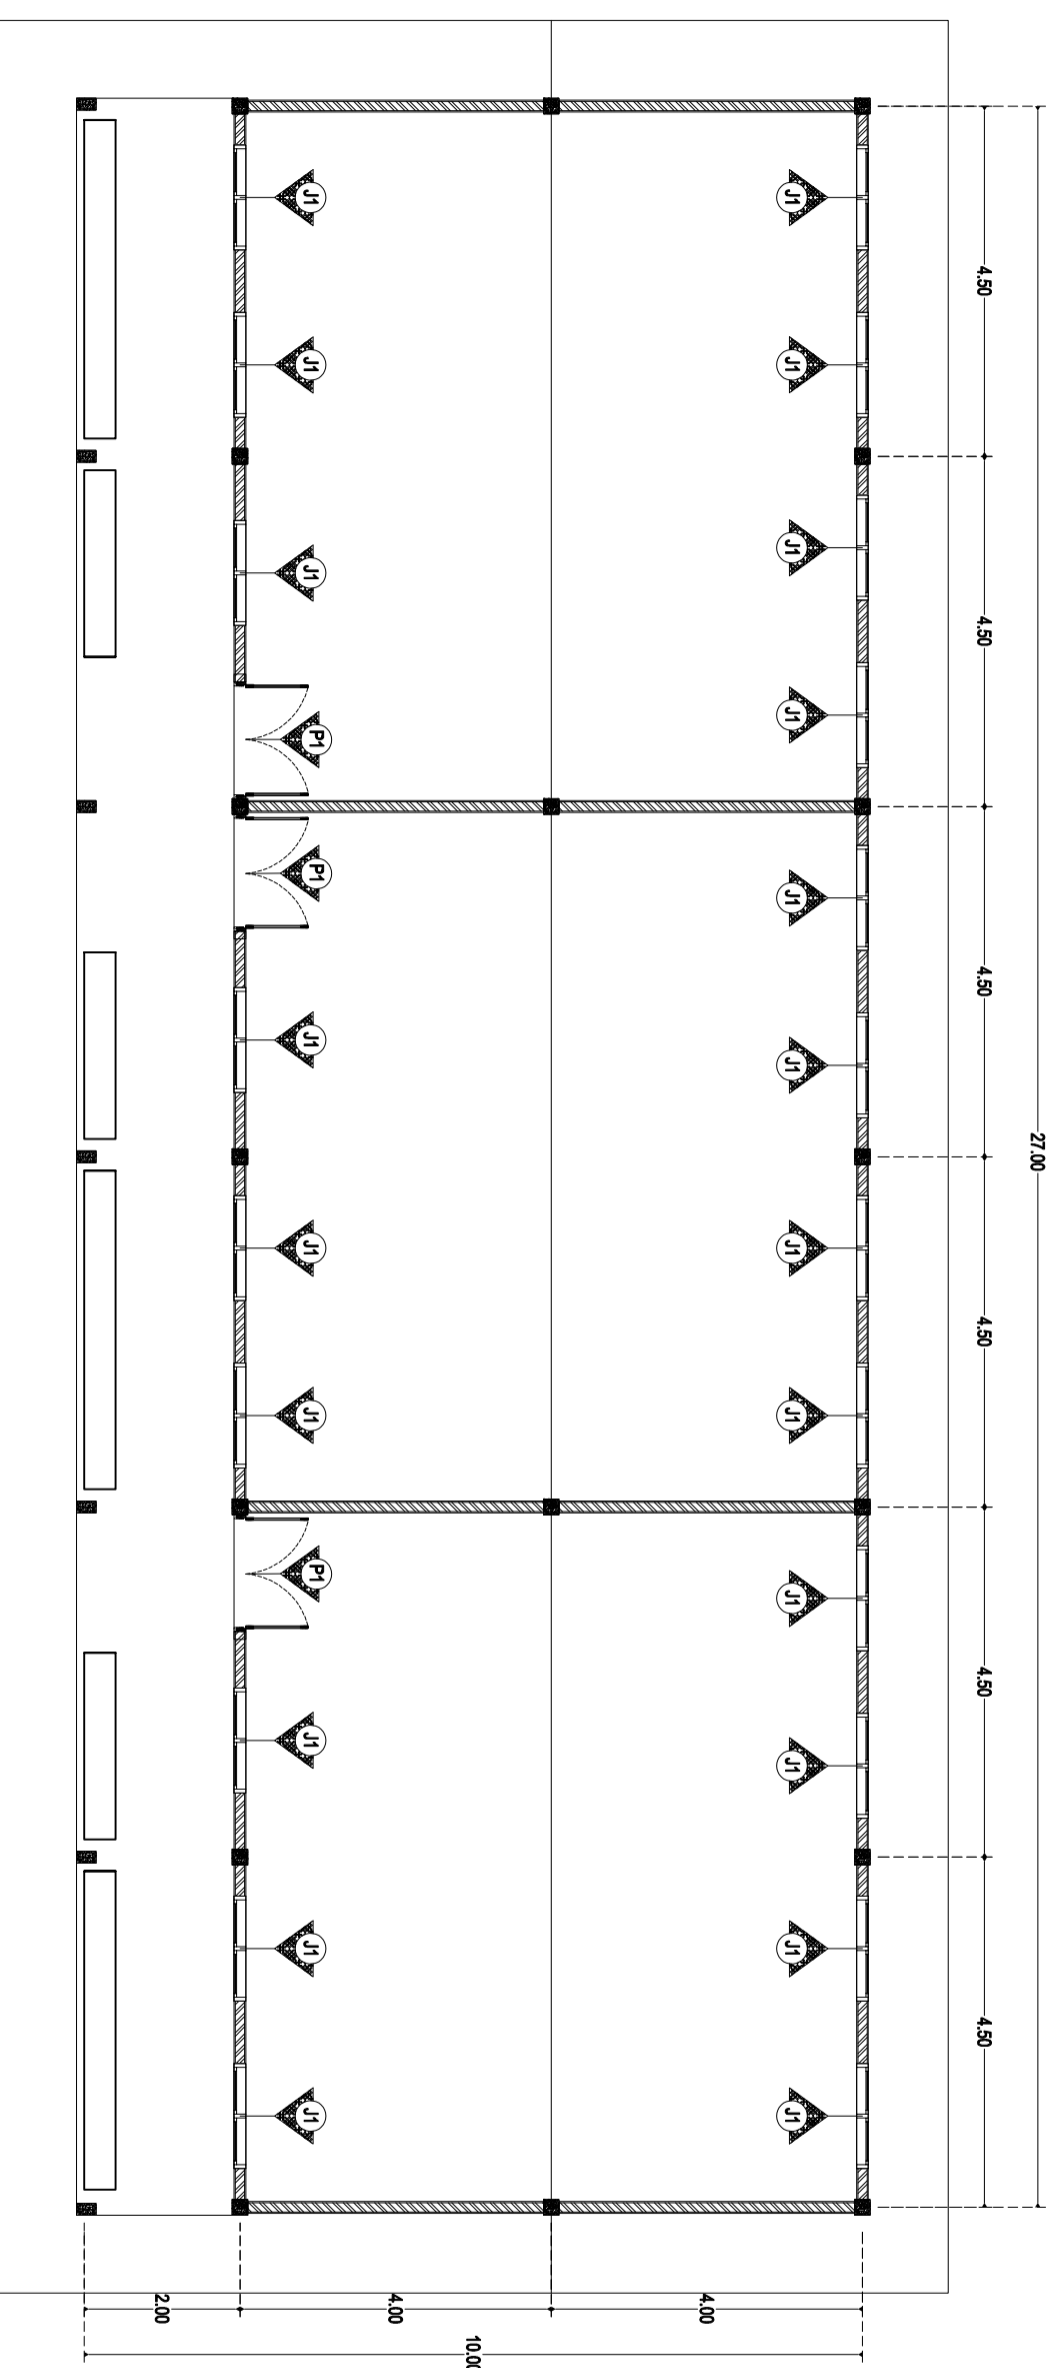

JUDUL GAMBAR

REVISI

SKALA

NOMOR GAMBAR

JUMLAH GAMBAR

**DENAH PINTU DAN JENDELA**
SKALA 1 : 100

DINAS PENDIDIKAN
PROVINSI SUMATERA UTARA
CABANG DINAS SUNGGAL

INSTANSI :