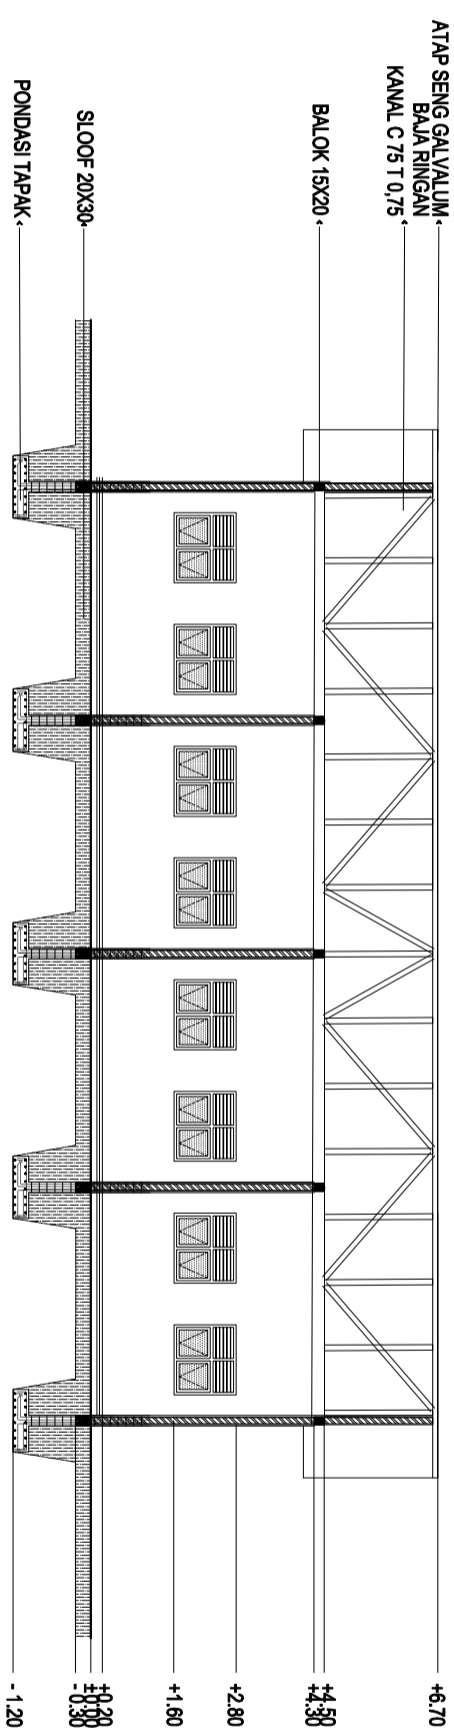

REVISI SKALA

NOMOR GAMBAR JUMLAH GAMBAR

POTONGAN A-A 2 RKB
SKALA 1:150

POTONGAN B-B 2 RKB
SKALA 1:150

DINAS PENDIDIKAN
PROVINSI SUMATERA UTARA
CABANG DINAS SUNGGAL

INSTANSI :

CATATAN

PEKERJAAN