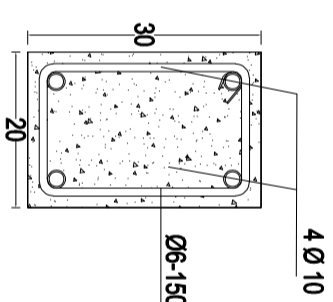

SLOOF 20X30 (S1)