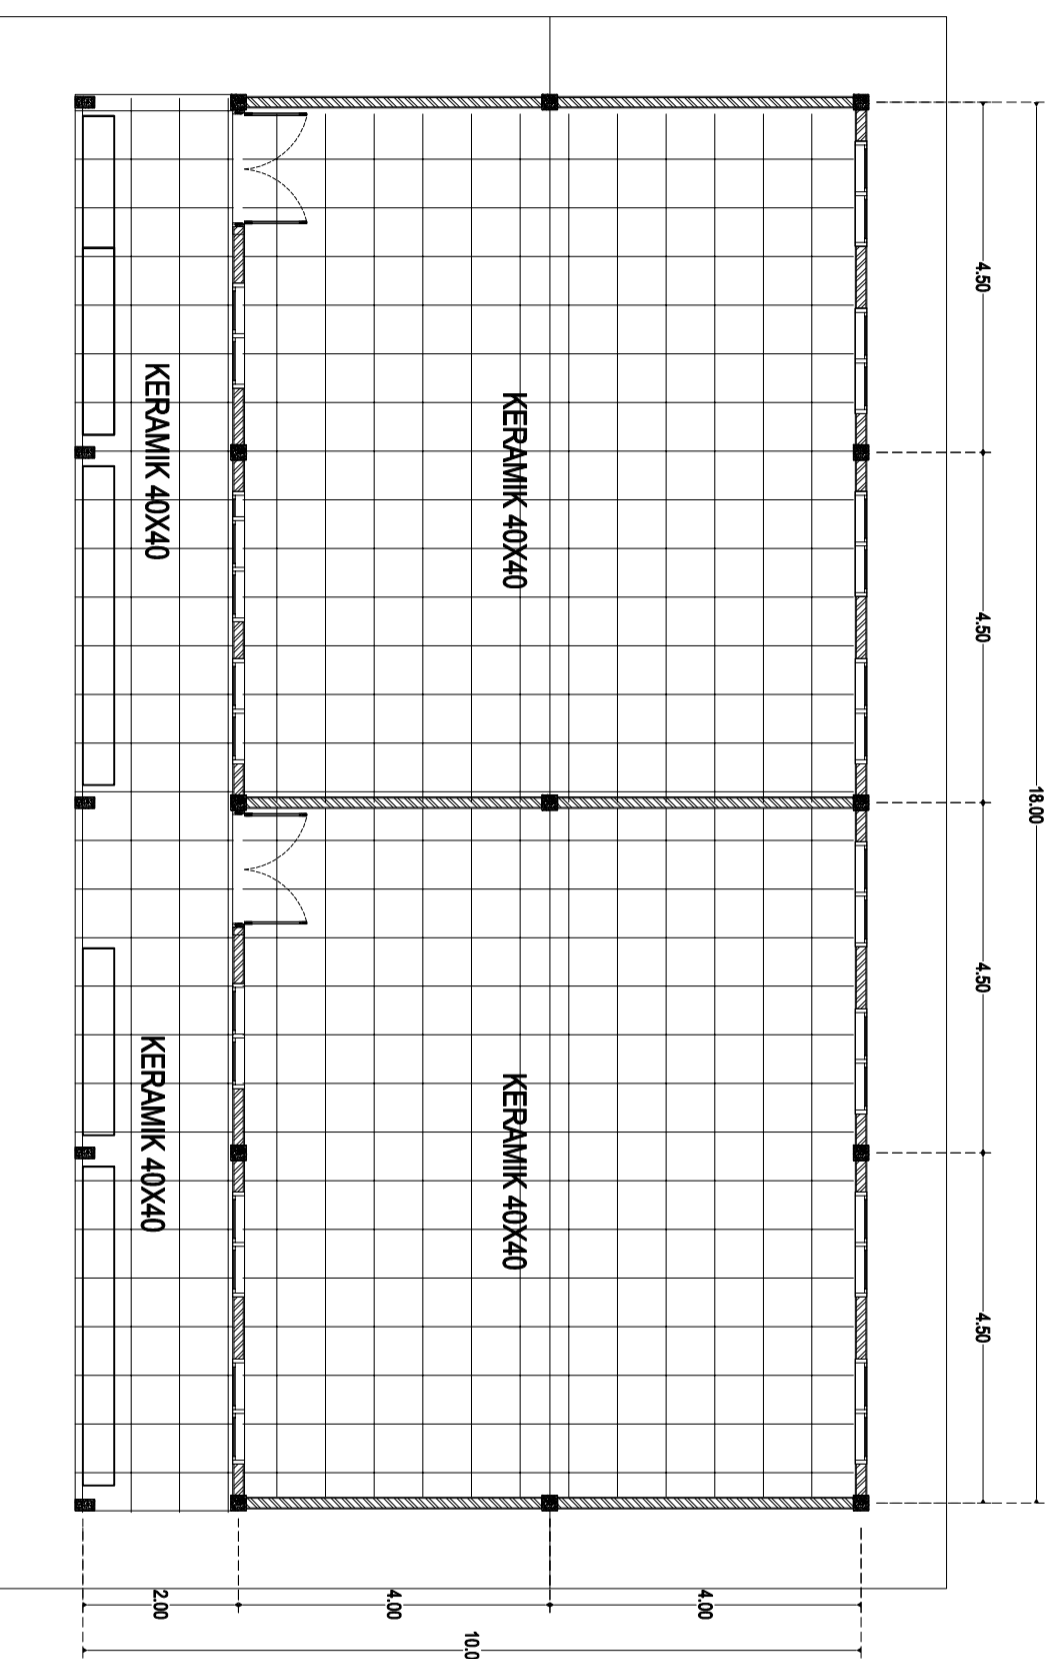

Ir. YUSRO EDI

DRAFTER :

DEDEK PRAYOGI

JUDUL GAMBAR

REVISI SKALA

NOMOR GAMBAR JUMLAH GAMBAR

 **DENAH KERAMIK**
SKALA 1 : 100

DINAS PENDIDIKAN
PROVINSI SUMATERA UTARA
CABANG DINAS SUNGGAL