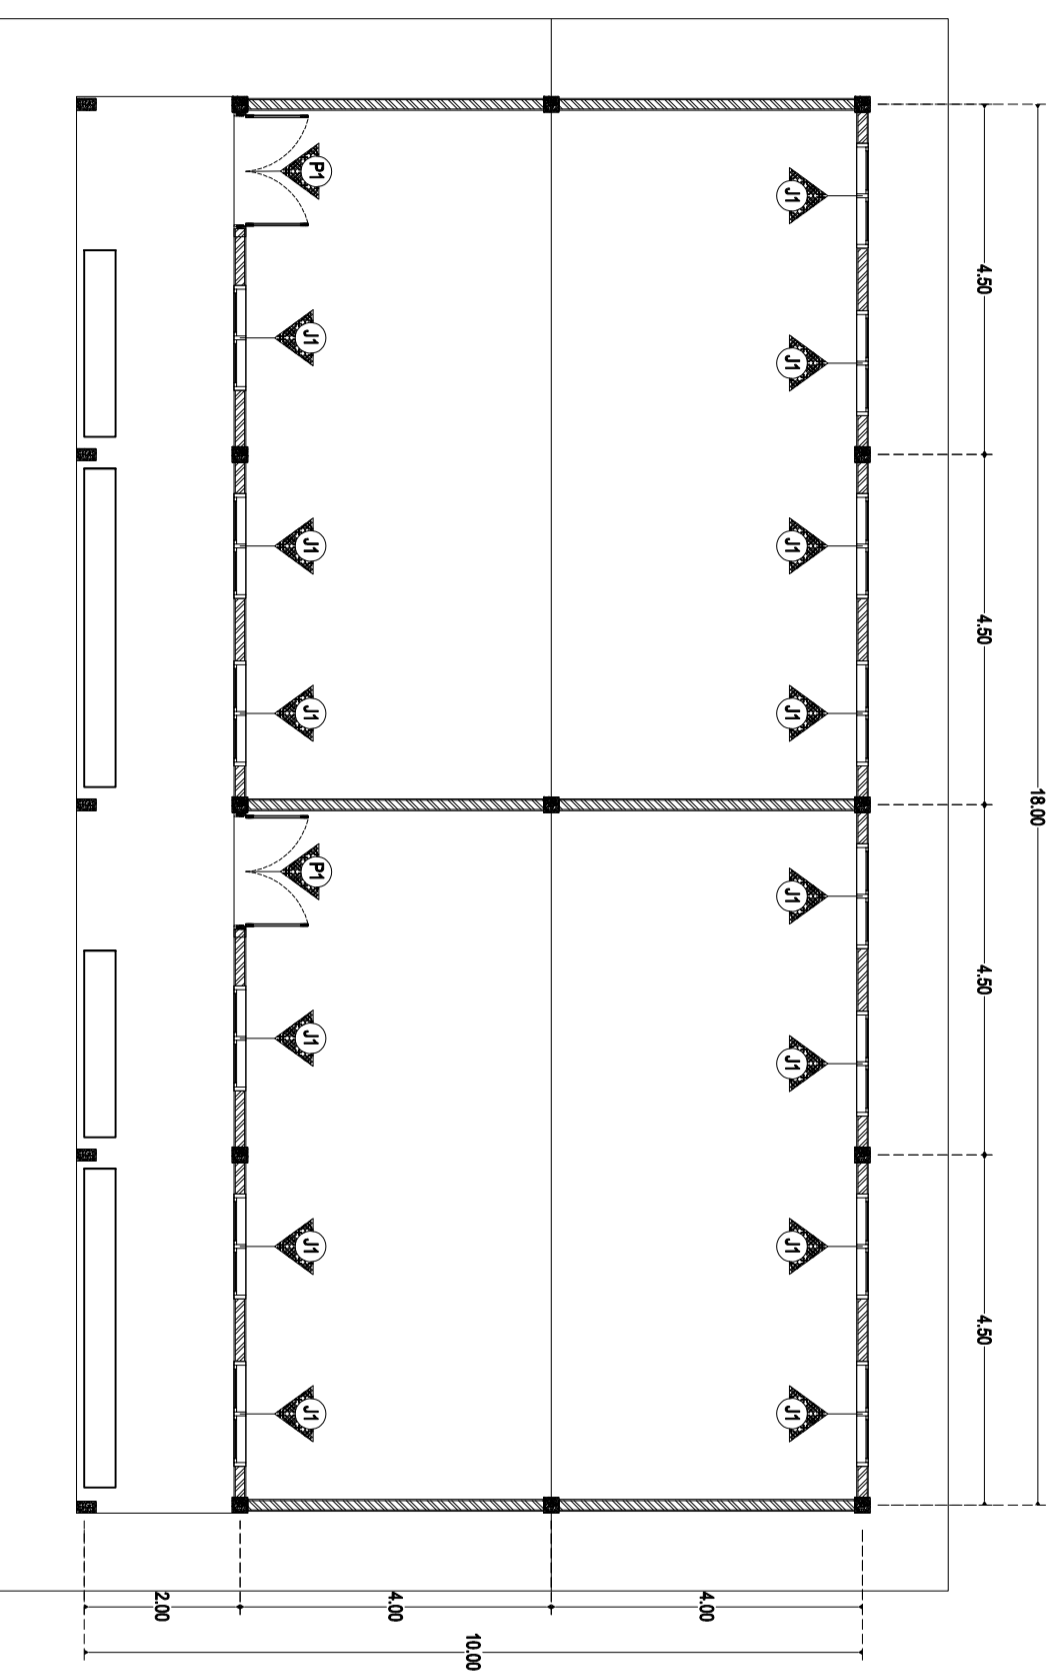

ANDRE ERIAN SIREGAR
WAKIL DIREKTUR I

TEAM LEADER :

Ic. YUSRO EDI

DRAFTER :

DEDEK PRAYOGI

JUDUL GAMBAR

REVISI SKALA

NOMOR GAMBAR JUMLAH GAMBAR