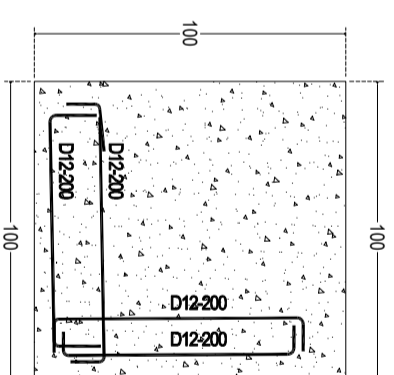

TAMPAK PONDASI 100X100 /P2
SKALA 1 : 25

PONDASI P2
SKALA 1 : 25