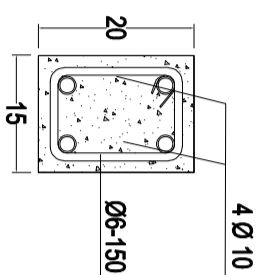

KOLOM 20X 20 (K1)

KOLOM 15X 25 (K2)

SLOOF 20X30 (S1)

SLOOF 15X30 (S2)

RING BALOK 15X20

 **DETAIL PENULANGAN**
SKALA 1 : 10

DINAS PENDIDIKAN
PROVINSI SUMATERA UTARA
CABANG DINAS SUNGGAL

INSTANSI :