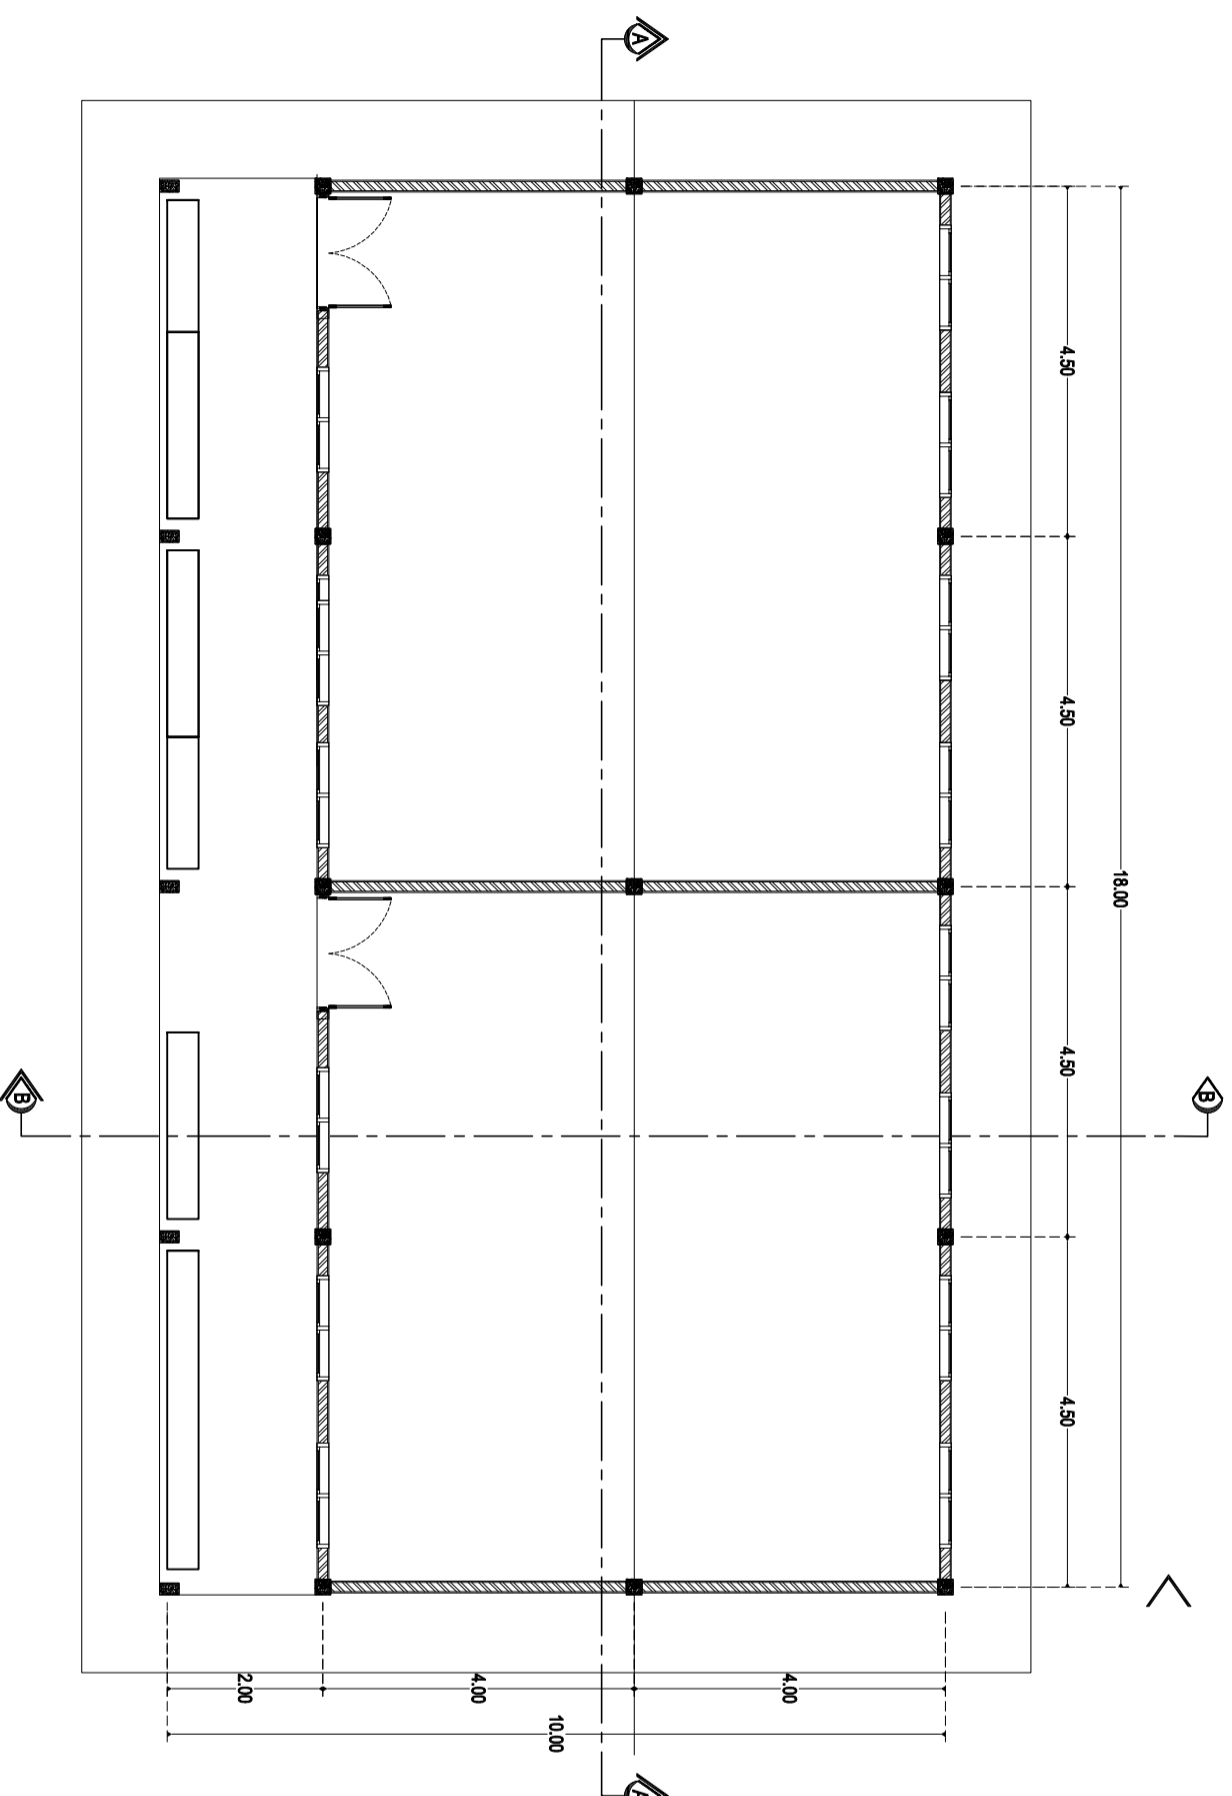

REVISI SKALA

NOMOR GAMBAR JUMLAH GAMBAR

 DENAH 2 RKB
SKALA 1 : 100

DINAS PENDIDIKAN
PROVINSI SUMATERA UTARA
CABANG DINAS SUNGGAL

INSTANSI :

CATATAN

PEKERJAAN

BELANJA JASA KONSULTANSI
PERENCANAAN SMAN 1 DELI TUA
(2 RKB)