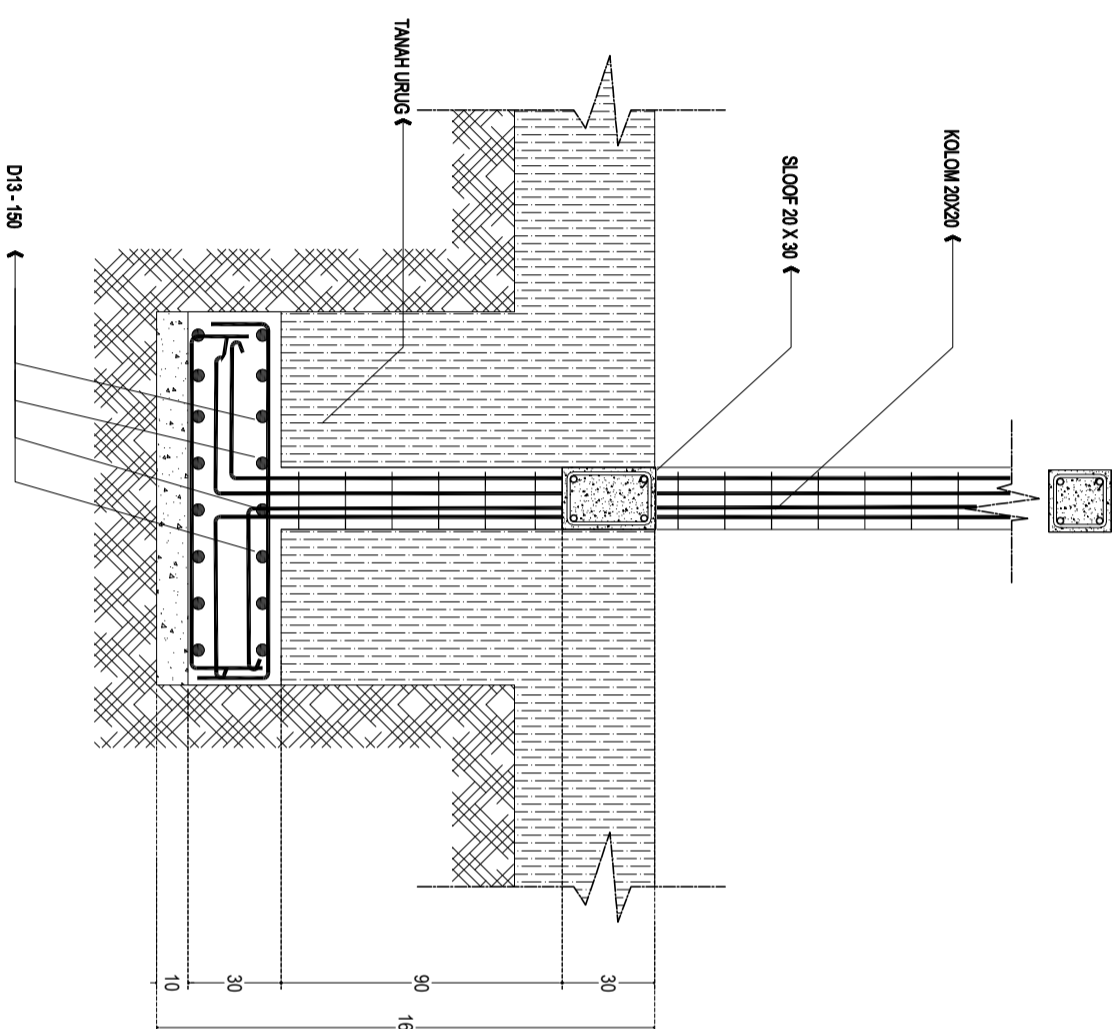

REVISI SKALA

NOMOR GAMBAR JUMLAH GAMBAR

DETAIL PONDASI 120X120 /P1
SKALA 1 : 25

TAMPAK PONDASI 120X120 /P1
SKALA 1 : 25

PONDASI P1
SKALA 1 : 25

DINAS PENDIDIKAN
PROVINSI SUMATERA UTARA
CABANG DINAS SUNGGAL