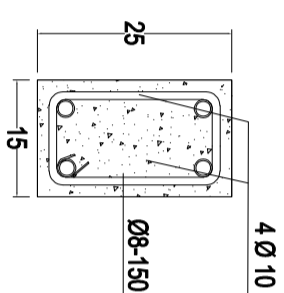

KOLOM 15X 25 (K2)