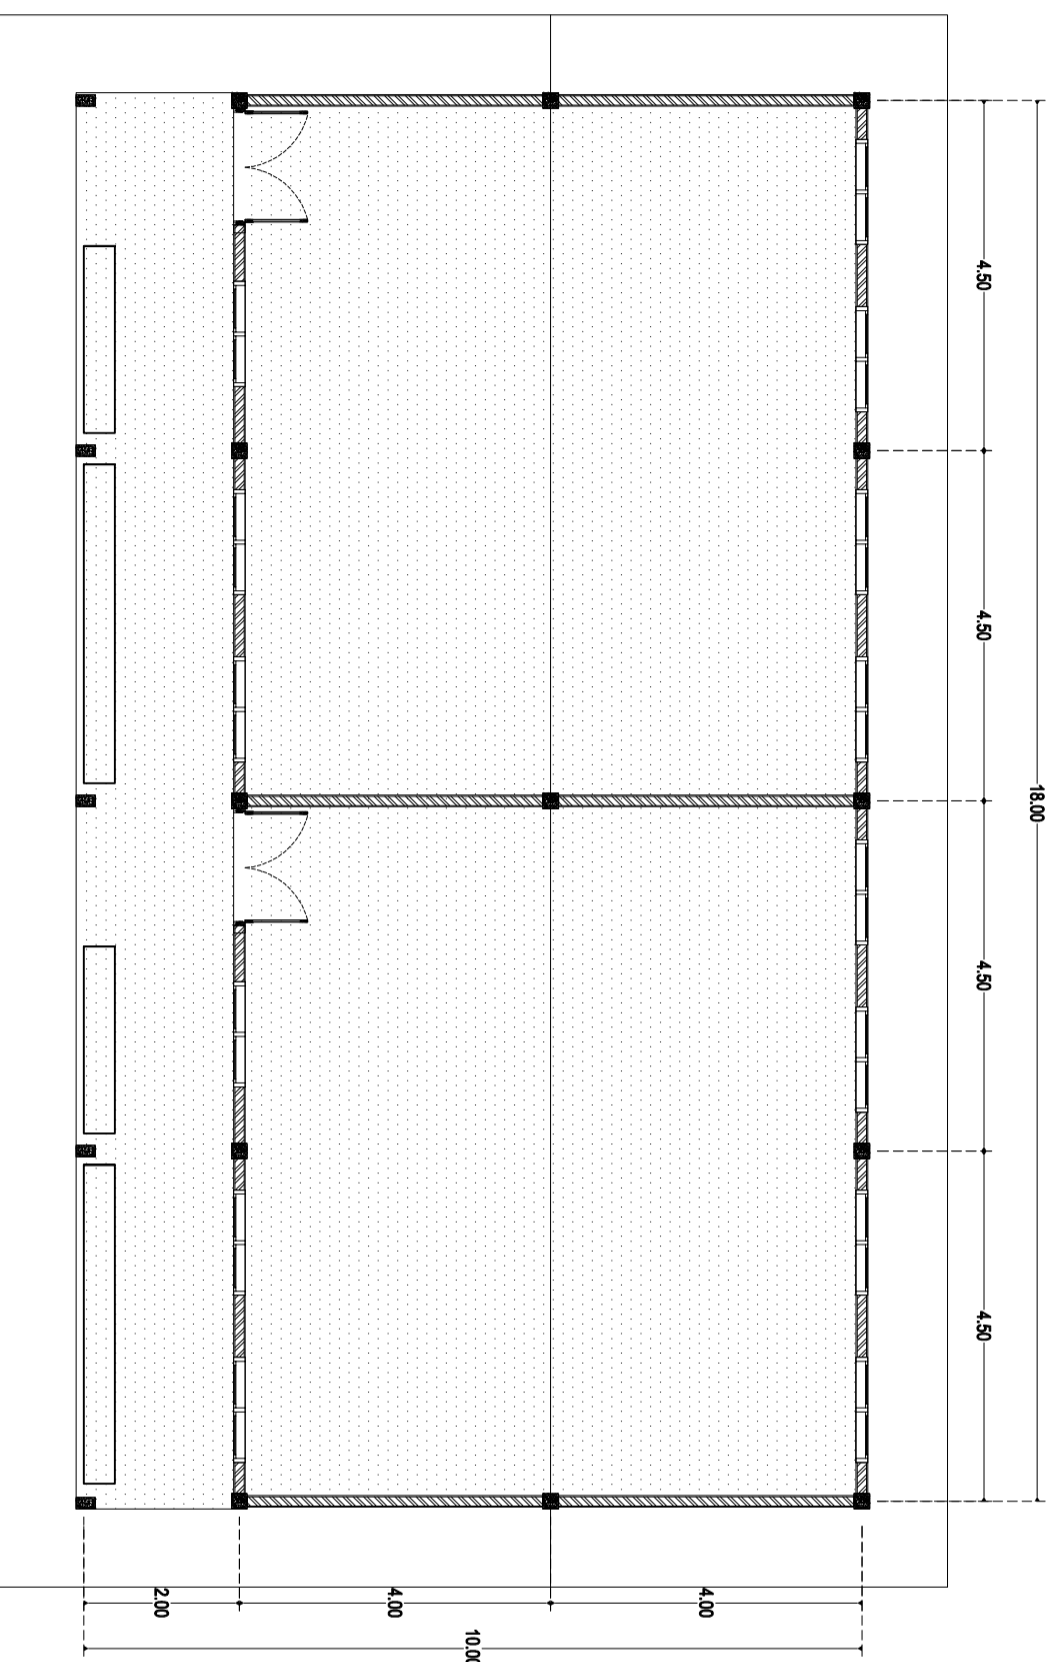

ANDRE ERIAN SIREGAR
WAKIL DIREKTUR I

TEAM LEADER :

Ir. YUSRO EDI

DRAFTER :

DEDEK PRAYOGI

JUDUL GAMBAR

REVISI SKALA

NOMOR GAMBAR JUMLAH GAMBAR