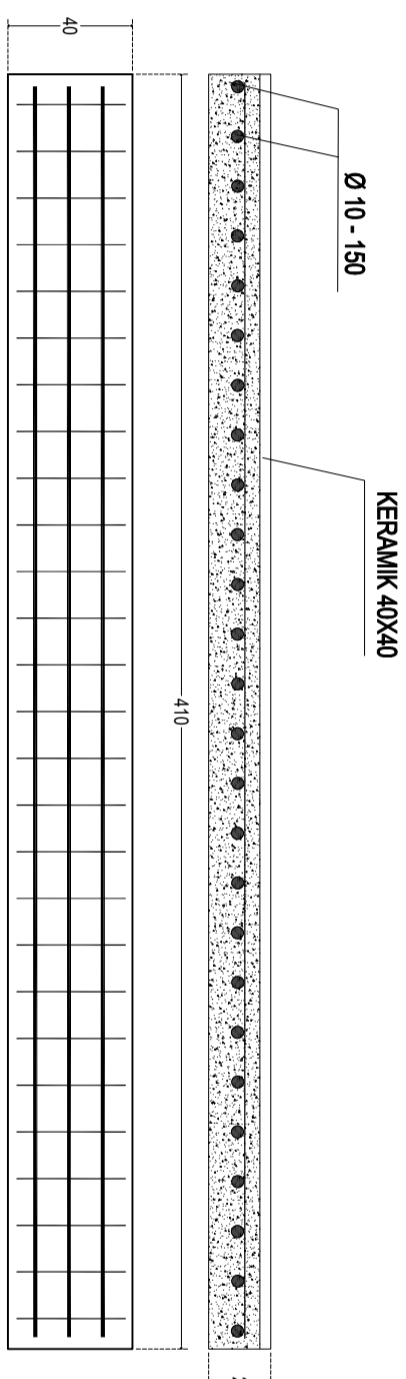

DRAFTER :
DEDEK PRAYOGI

JUDUL GAMBAR

REVISI SKALA

NOMOR GAMBAR JUMLAH GAMBAR

 **DETAIL BANGKU**
SKALA 1:25

GAMBAR ELEKTRIKAL

DINAS PENDIDIKAN
PROVINSI SUMATERA UTARA
CABANG DINAS SUNGGAL

INSTANSI :