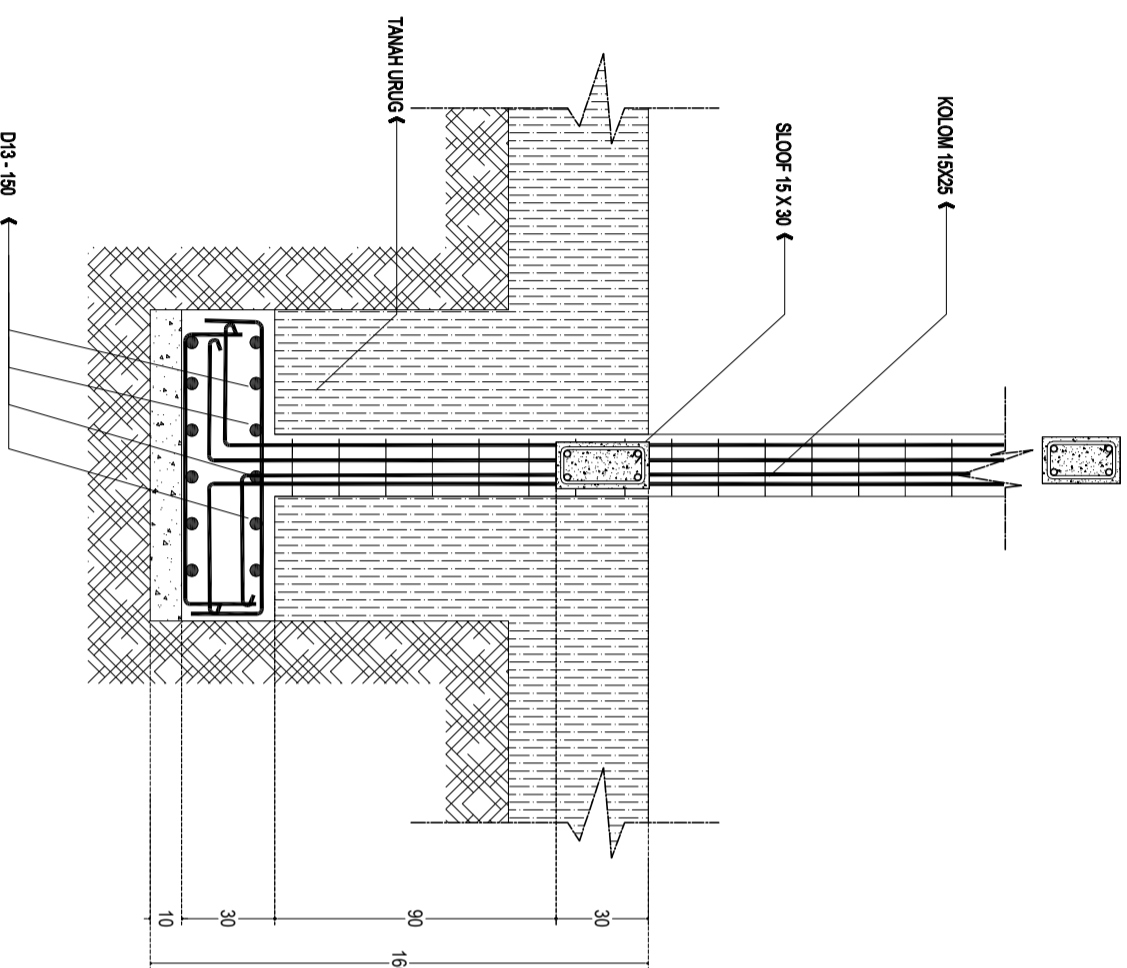

ANDRE ERIAN SIREGAR
WAKIL DIREKTUR I

TEAM LEADER :

Ir. YUSRO EDI

DRAFTER :

DEDEK PRAYOGI

JUDUL GAMBAR

REVISI SKALA

NOMOR GAMBAR JUMLAH GAMBAR