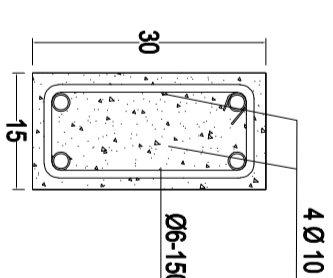

SLOOF 15X30 (S2)