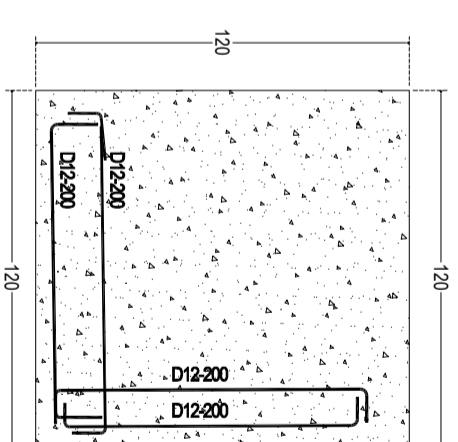

REVISI SKALA

NOMOR GAMBAR JUMLAH GAMBAR

DETAIL PONDASI 120X120 /P1
SKALA 1 : 25

TAMPAK PONDASI 120X120 /P1
SKALA 1 : 25

PONDASI P1
SKALA 1 : 25

DINAS PENDIDIKAN
PROVINSI SUMATERA UTARA
CABANG DINAS SUNGGAL