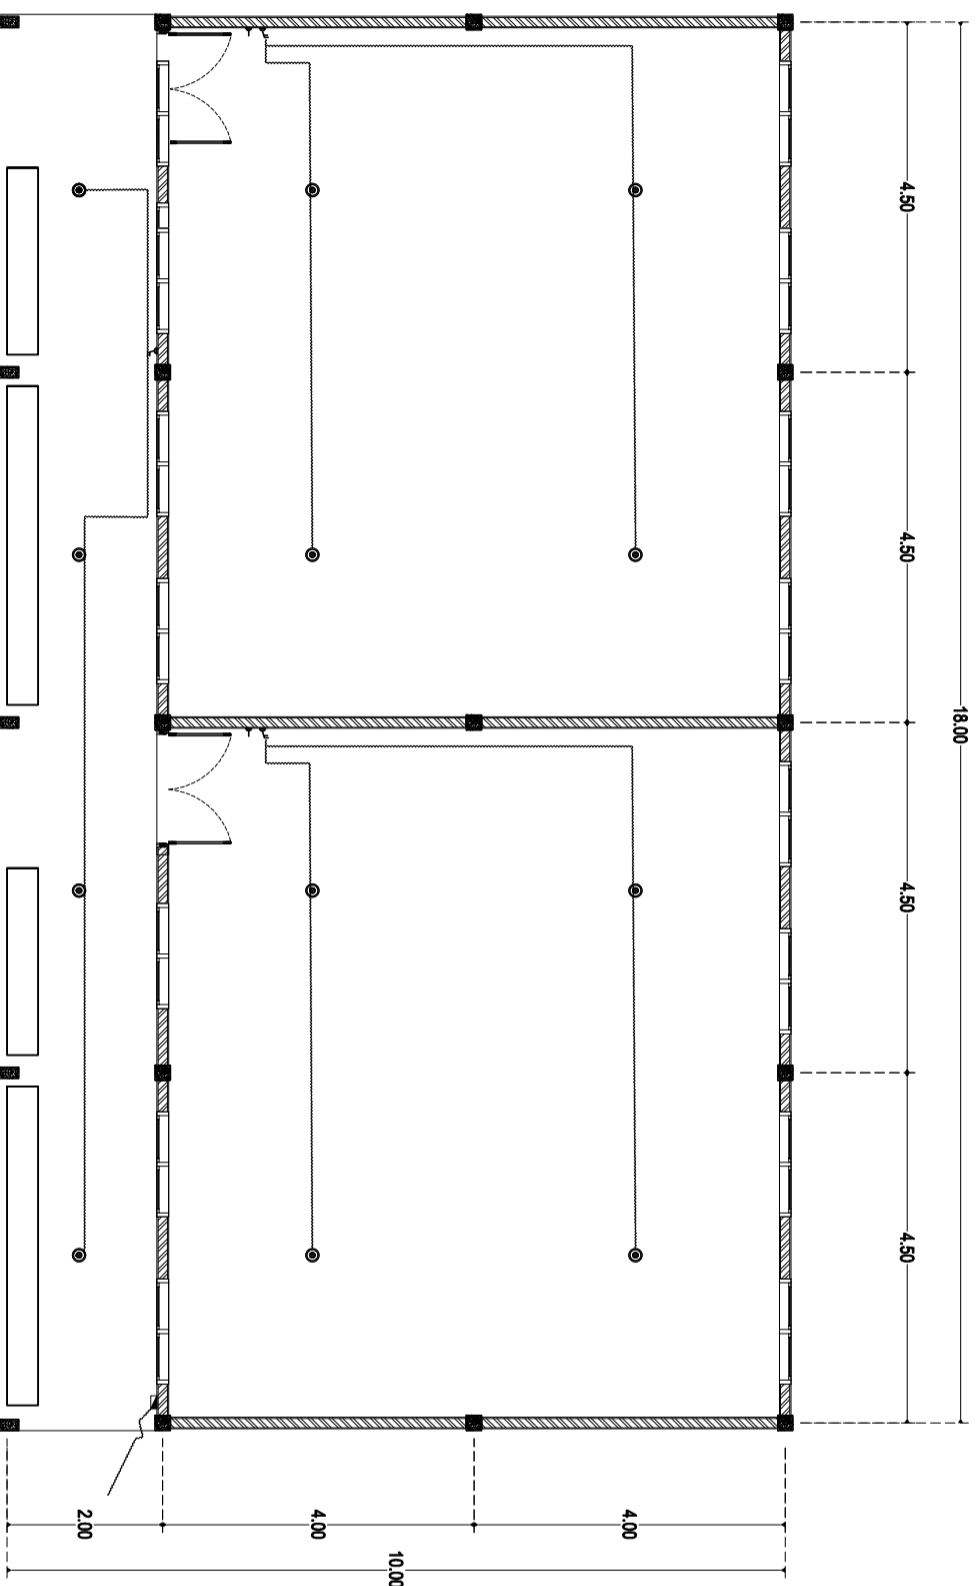

DRAFTER :
DEDEK PRAYOGI

JUDUL GAMBAR

REVISI SKALA

NOMOR GAMBAR JUMLAH GAMBAR

**DENAH TITIK LAMPU**
SKALA 1 : 100