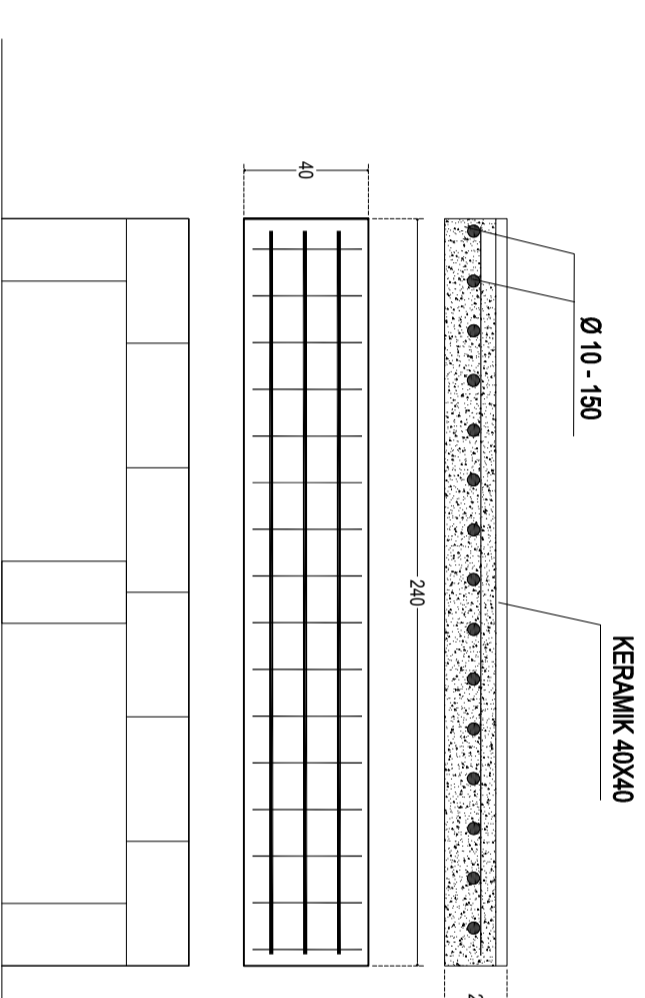

DRAFTER :
DEDEK PRAYOGI

JUDUL GAMBAR

REVISI SKALA

NOMOR GAMBAR JUMLAH GAMBAR

 **DETAIL BANGKU**
SKALA 1:25

GAMBAR ELEKTRIKAL

DINAS PENDIDIKAN
PROVINSI SUMATERA UTARA
CABANG DINAS SUNGGAL

INSTANSI :