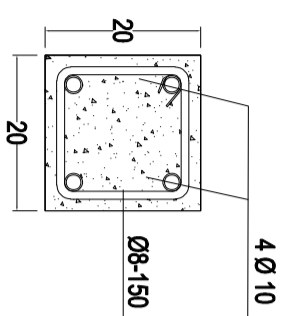

ANDRE ERIAN SIREGAR
WAKIL DIREKTUR I

TEAM LEADER :

Ir. YUSRO EDI

DRAFTER :

DEDEK PRAYOGI

JUDUL GAMBAR

REVISI SKALA

NOMOR GAMBAR JUMLAH GAMBAR