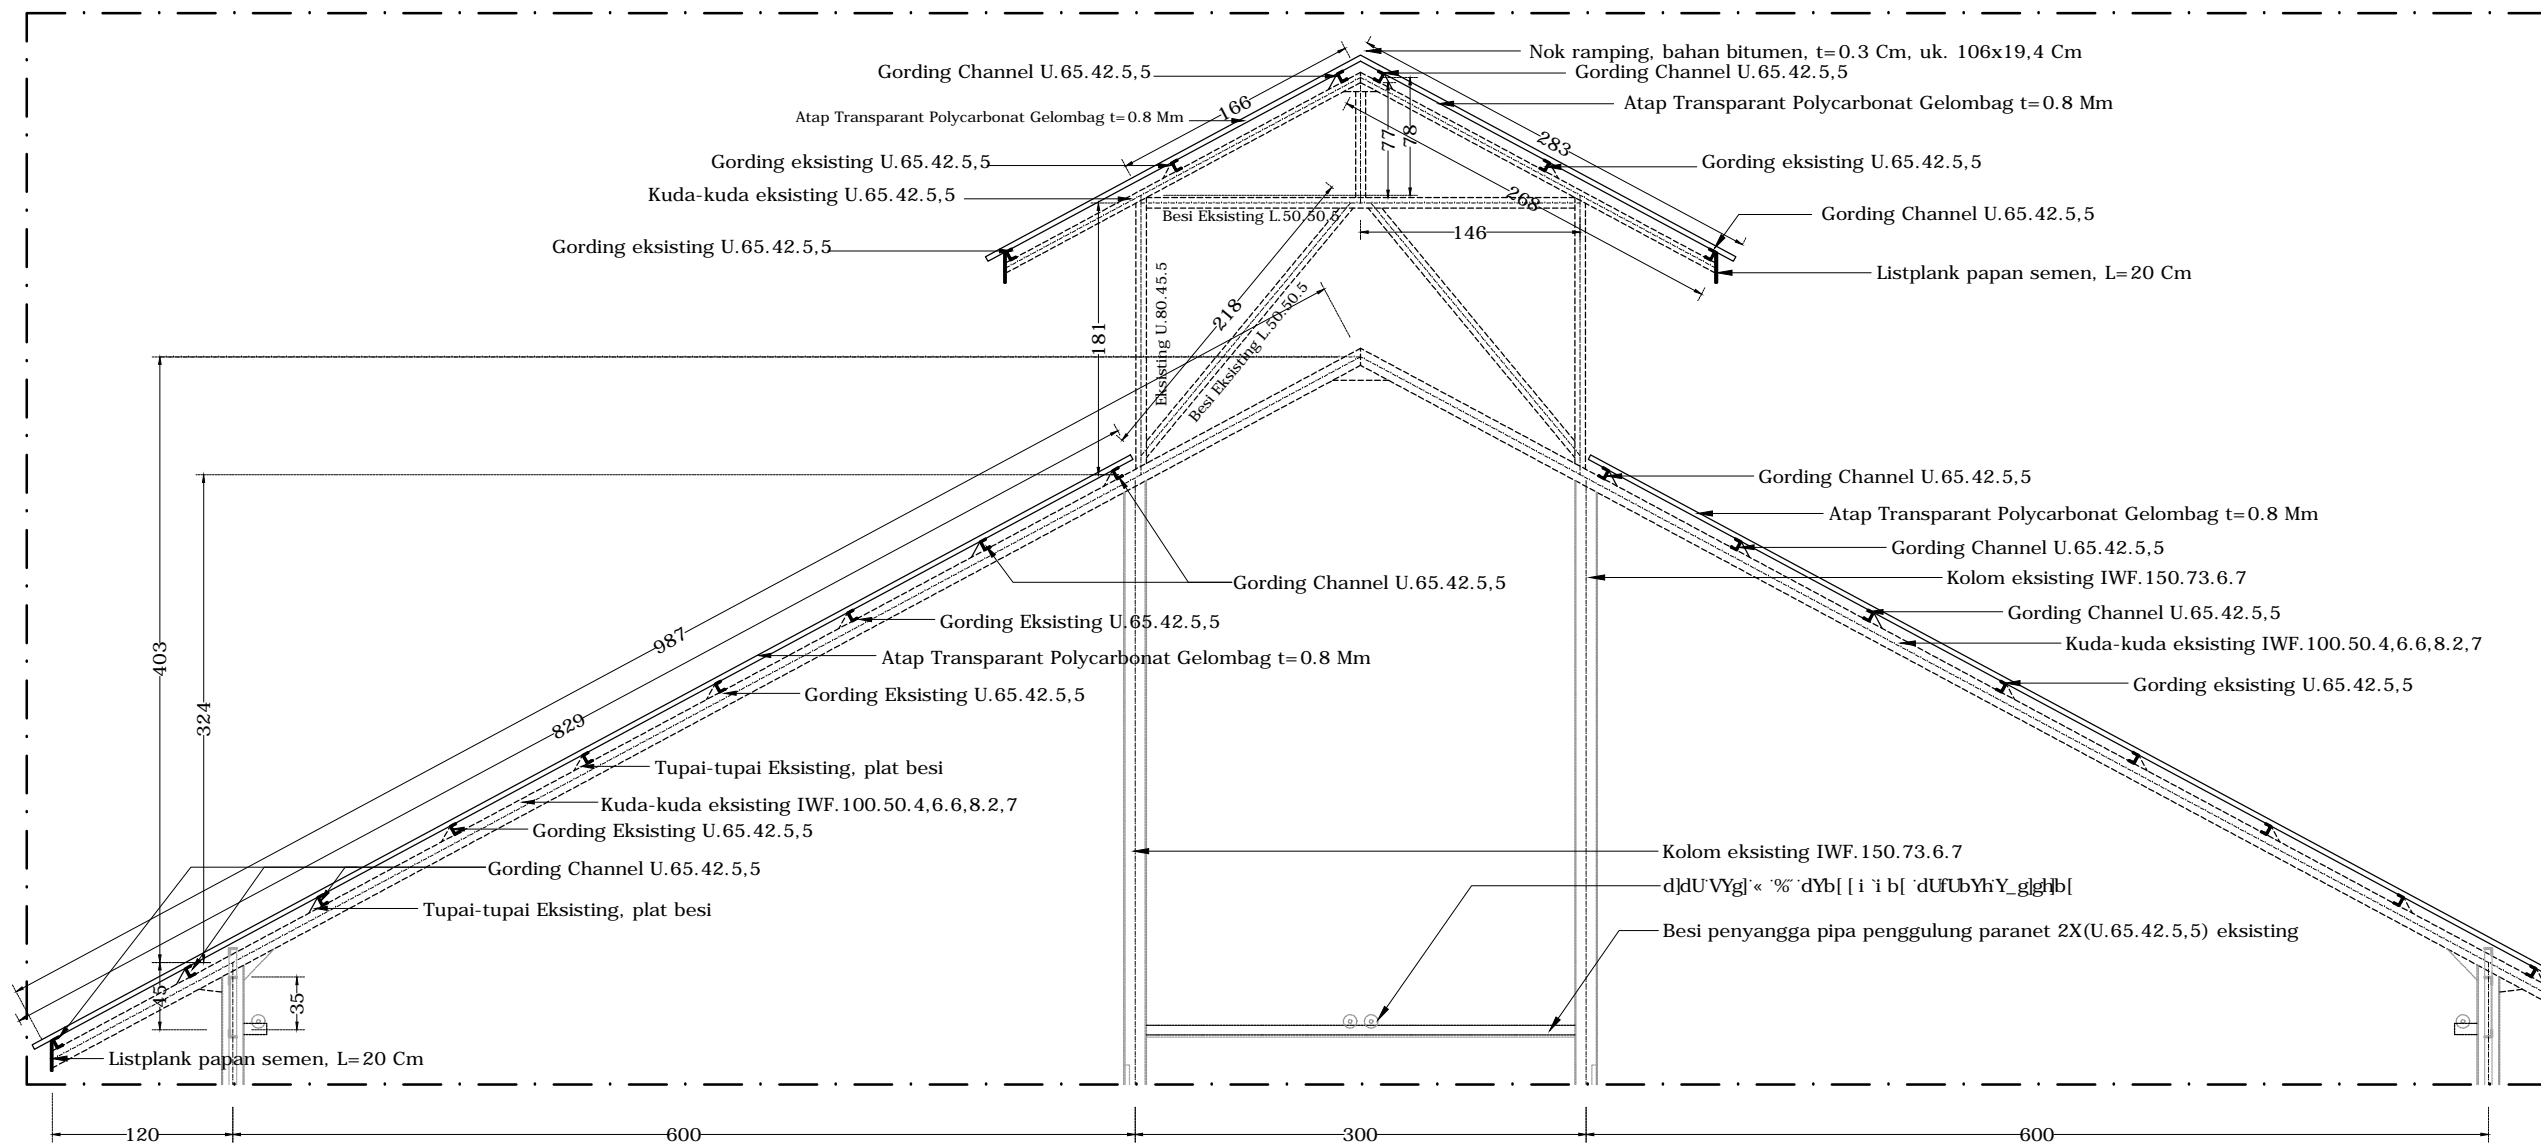

Detail Sc.1 (Perbaikan Kuda - kuda)
SKALA : 50

LEGENDA :		
PEMERINTAH PROVINSI SUMATERA UTARA DINAS KETAHANAN PANGAN, TANAMAN PANGAN dan HORTIKULTURA Jl. Jenderal Besar A.H. Nasution no.5 Pangkalan Mansyur, Medan		
PEKERJAAN : Renovasi Screen House A UPT Benih Induk Hortikultura Kutagadung (Dana DAK)		
LOKASI : Kabupaten : Karo Kecamatan : Berastagi Desa : Raya		
MENGETAHUI/ DISETUJUI : KEPALA DINAS KETAHANAN PANGAN, TANAMAN PANGAN dan HORTIKULTURA SELAKU PENGGUNA ANGGARAN Rajali S.Sos.,M.SP. NIP. 19670208 198611 1001		
DIPERIKSA : KEPALA SEKSI PELAYANAN TEKNIS SELAKU PEJABAT PELAKSANA TEKNIS KEGIATAN Tuti Sudarniati Genaly, S.P. NIP. 19730112 200901 2002		
KONSULTAN PERENCANA : CV. BIRAMOS CONSULTANT Jln. Ambai No. 63 B, Medan		
DIGAMBAR : Diomen Syahputra Manik		
DIRENCANAKAN : Ir. L. Aratua Sitanggang		
DISETUJUI : Ir. L. Aratua Sitanggang		
Judul Gambar : GAMBAR RENCANA DETAIL SC.1 (DETAIL KUDA-KUDA)	SKALA 1 : 50 ---	
Tanggal : 2023	No. Lembar : 10	Jumlah Lembar : 14