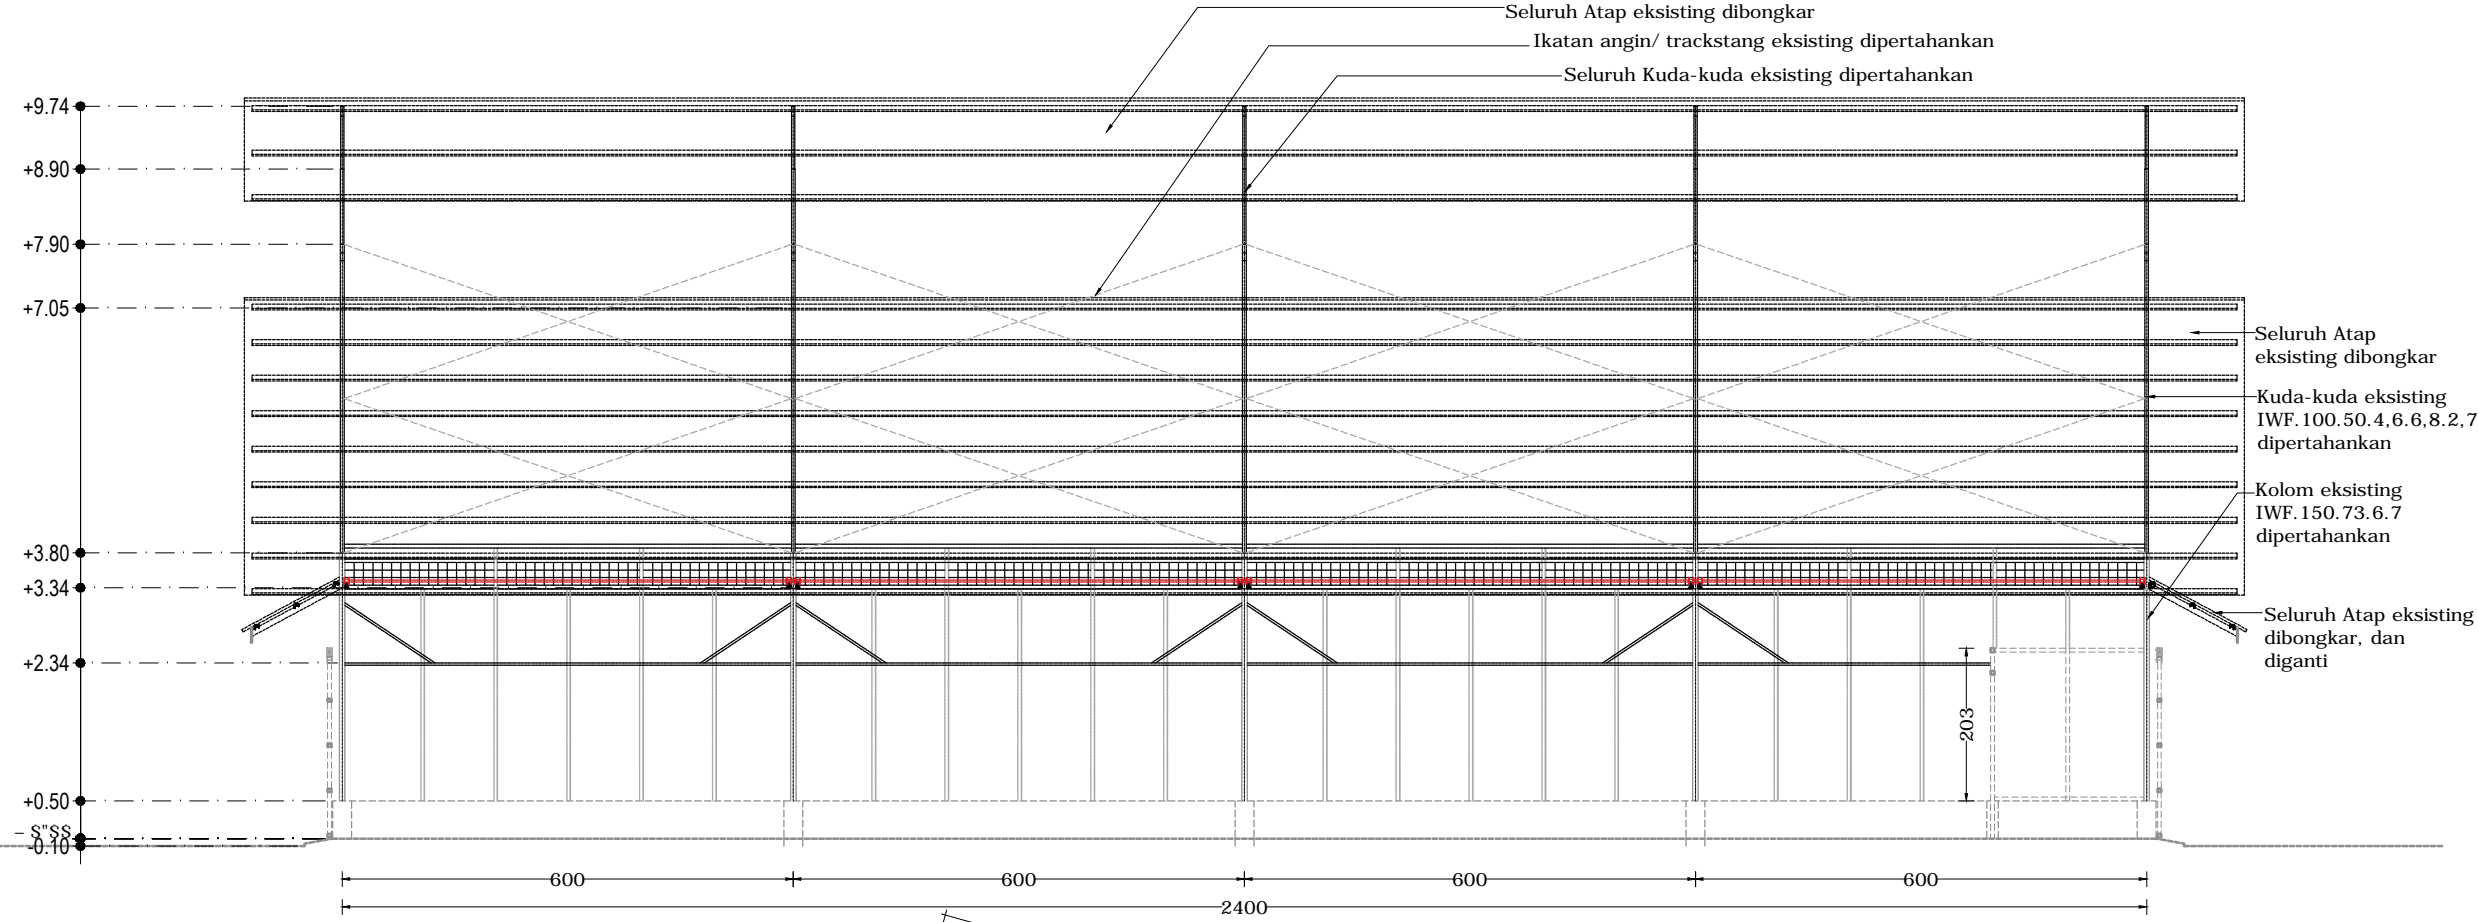

Pot. E-E, Screen House A
SKALA : 100