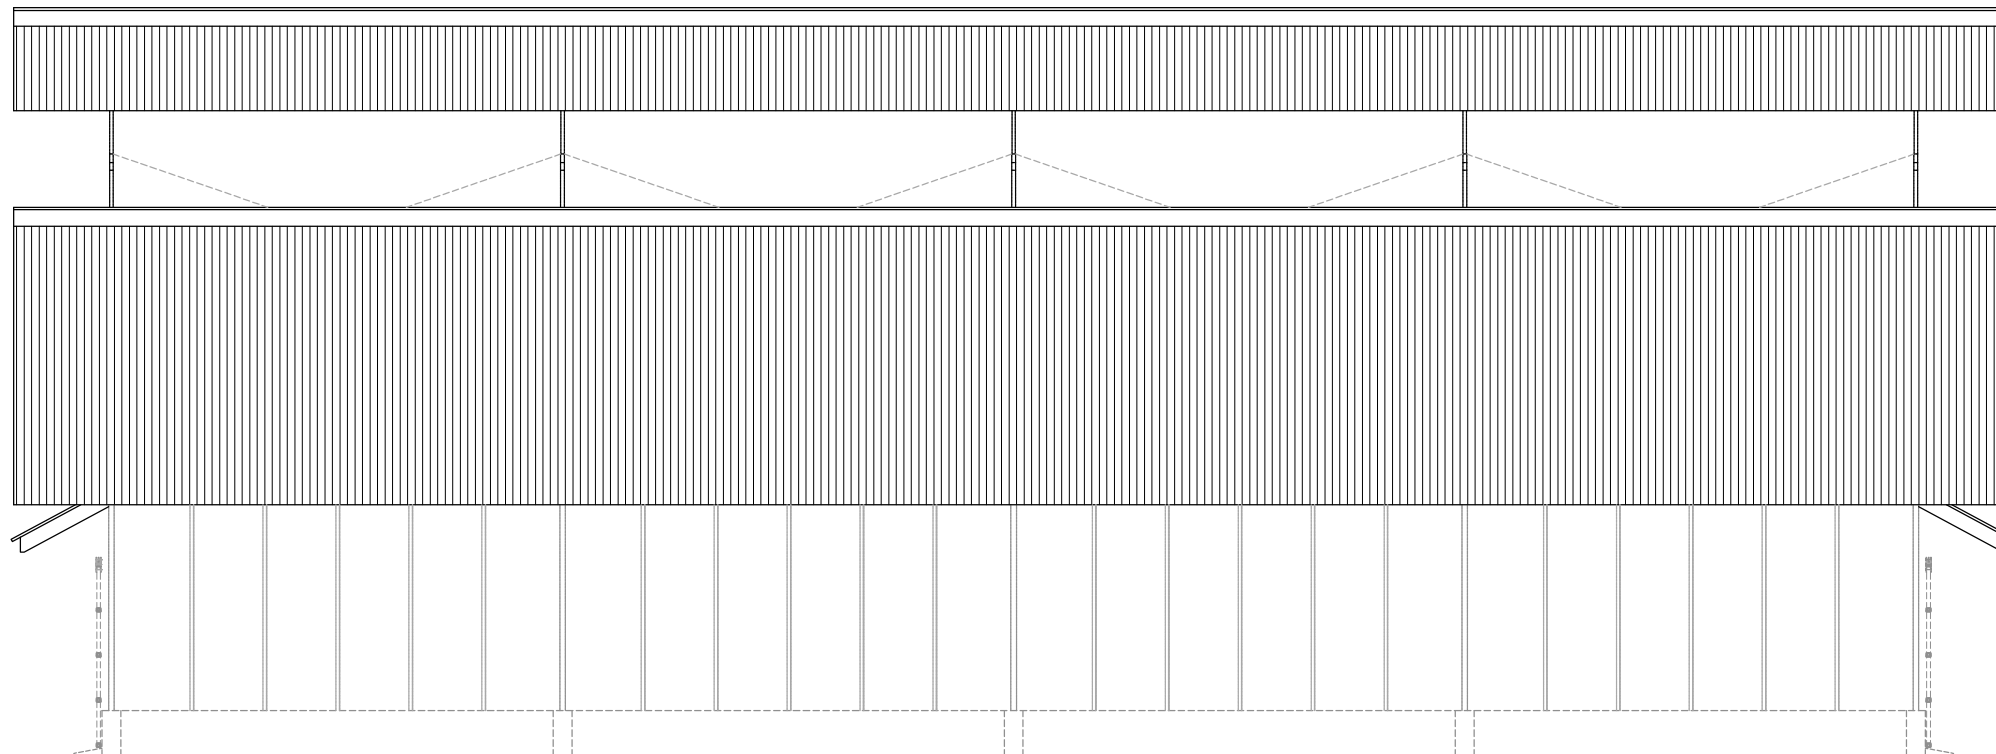

Tampak Depan, Screen House A

SKALA : 100

Tampak Samping Kanan, Screen House A

SKALA : 100

LEGENDA :

PEKERJAAN :

Renovasi Screen House A
UPT Benih Induk Hortikultura Kutagadung
(Dana DAK)

LOKASI :