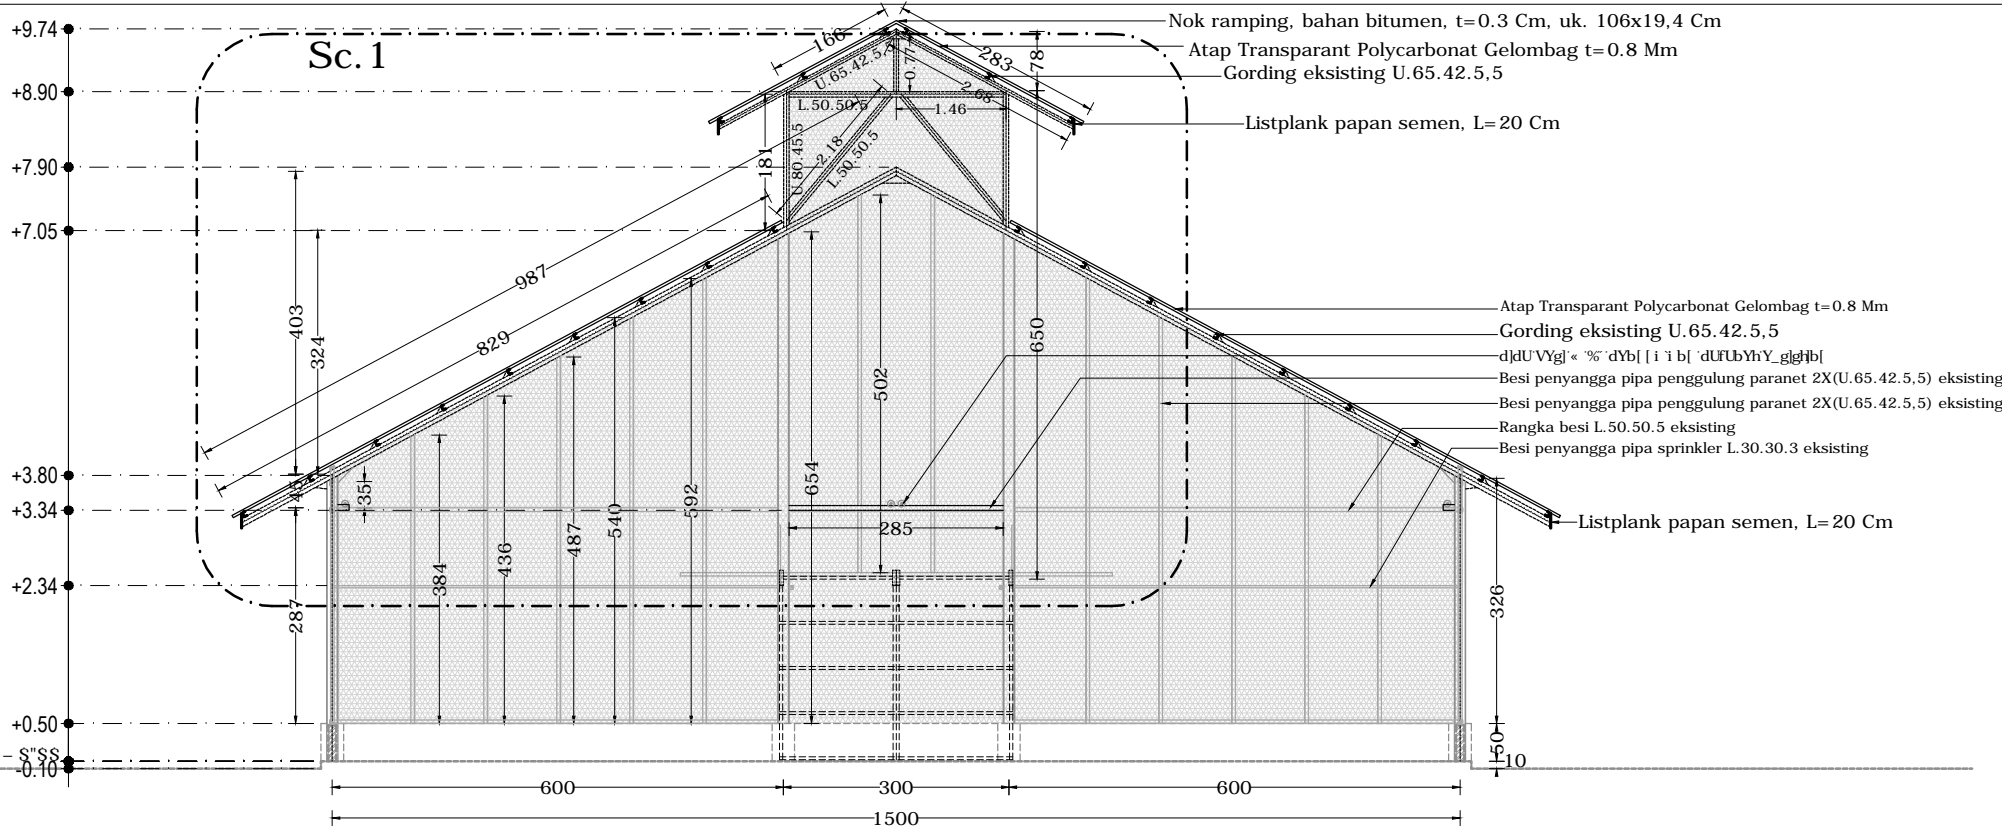

Pot. D-D, Screen House A
SKALA : 100