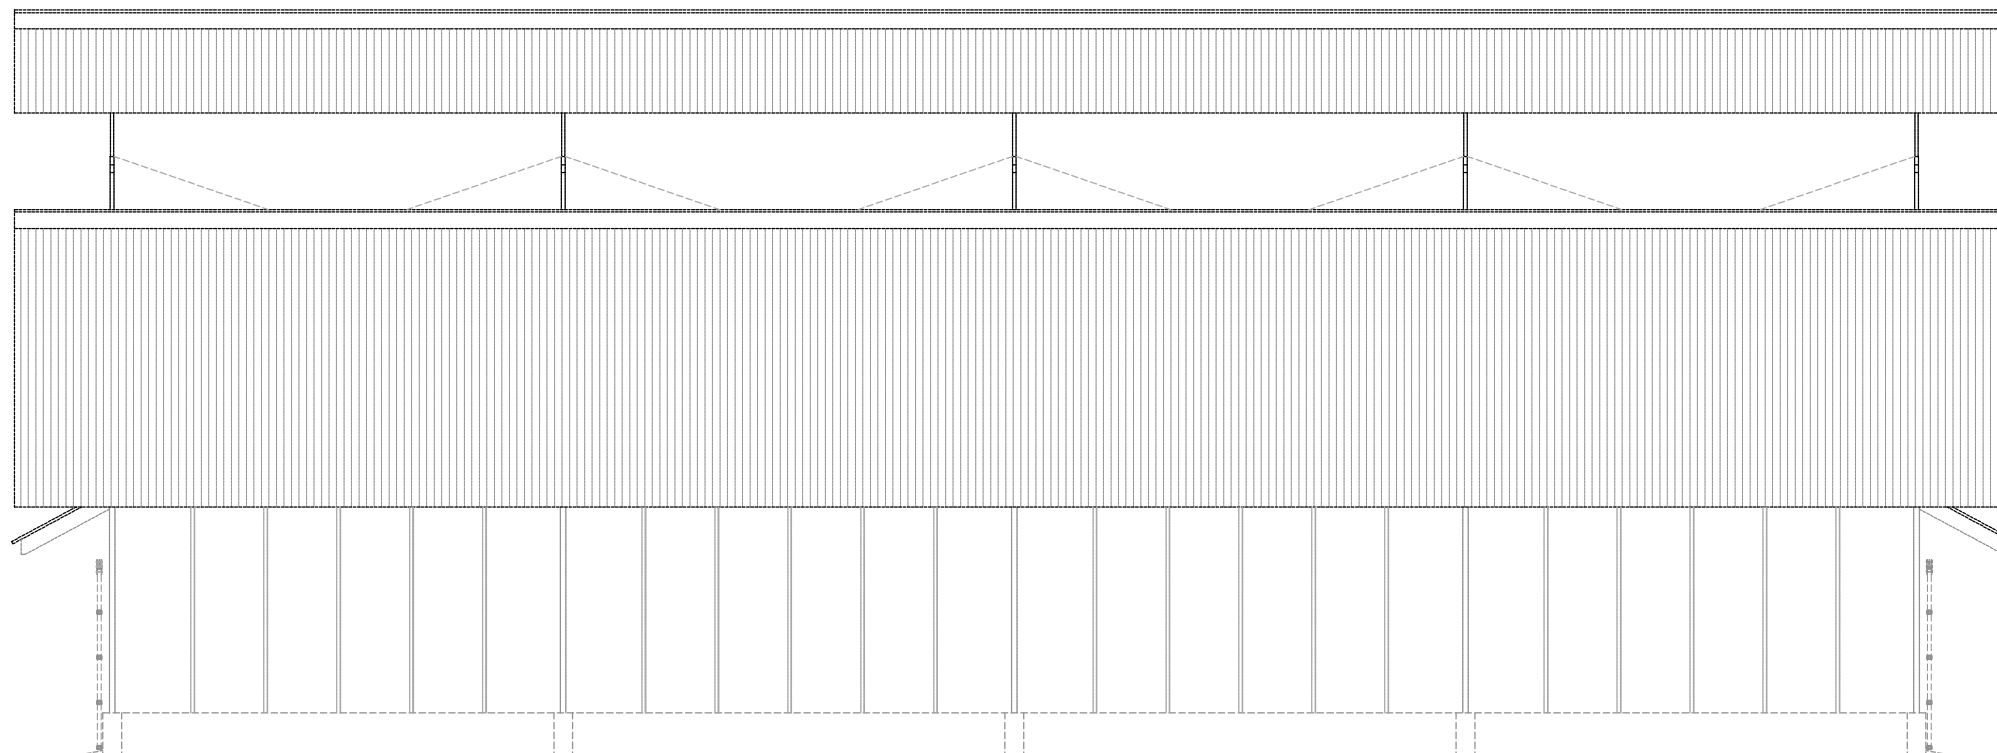

Tampak Samping Kiri, Screen House A

SKALA 1 : 100

LEGENDA :

PEKERJAAN :

Renovasi Screen House A
UPT Benih Induk Hortikultura Kutagadung
(Dana DAK)

LOKASI :

Kabupaten : Karo
Kecamatan : Berastagi
Desa : Raya

MENGETAHUI/ DISETUJUI :

KEPALA DINAS KETAHANAN PANGAN,
TANAMAN PANGAN dan HORTIKULTURA
SELAKU PENGGUNA ANGGARAN

Rajali S.Sos.,M.SP.
NIP. 19670208 198611 1001

DIPERIKSA :

KEPALA SEKSI PELAYANAN TEKNIS
SELAKU PEJABAT PELAKSANA TEKNIS KEGIATAN

Tuti Sudarniati Genaly, S.P.
NIP. 19730112 200901 2002

KONSULTAN PERENCANA :

CV. BIRAMOS CONSULTANT
Jln. Ambai No. 63 B, Medan

DIGAMBAR : Diomen Syahputra Manik

DIRENCANAKAN : Ir. L. Aratua Sitanggang

DISETUJUI : Ir. L. Aratua Sitanggang

Judul Gambar : SKALA

GAMBAR EKSTING

Tampak Belakang 1 : 100

Tampak Kiri 1 : 100

Tanggal : No. Lembar Jumlah Lembar

..... 2023 04 14