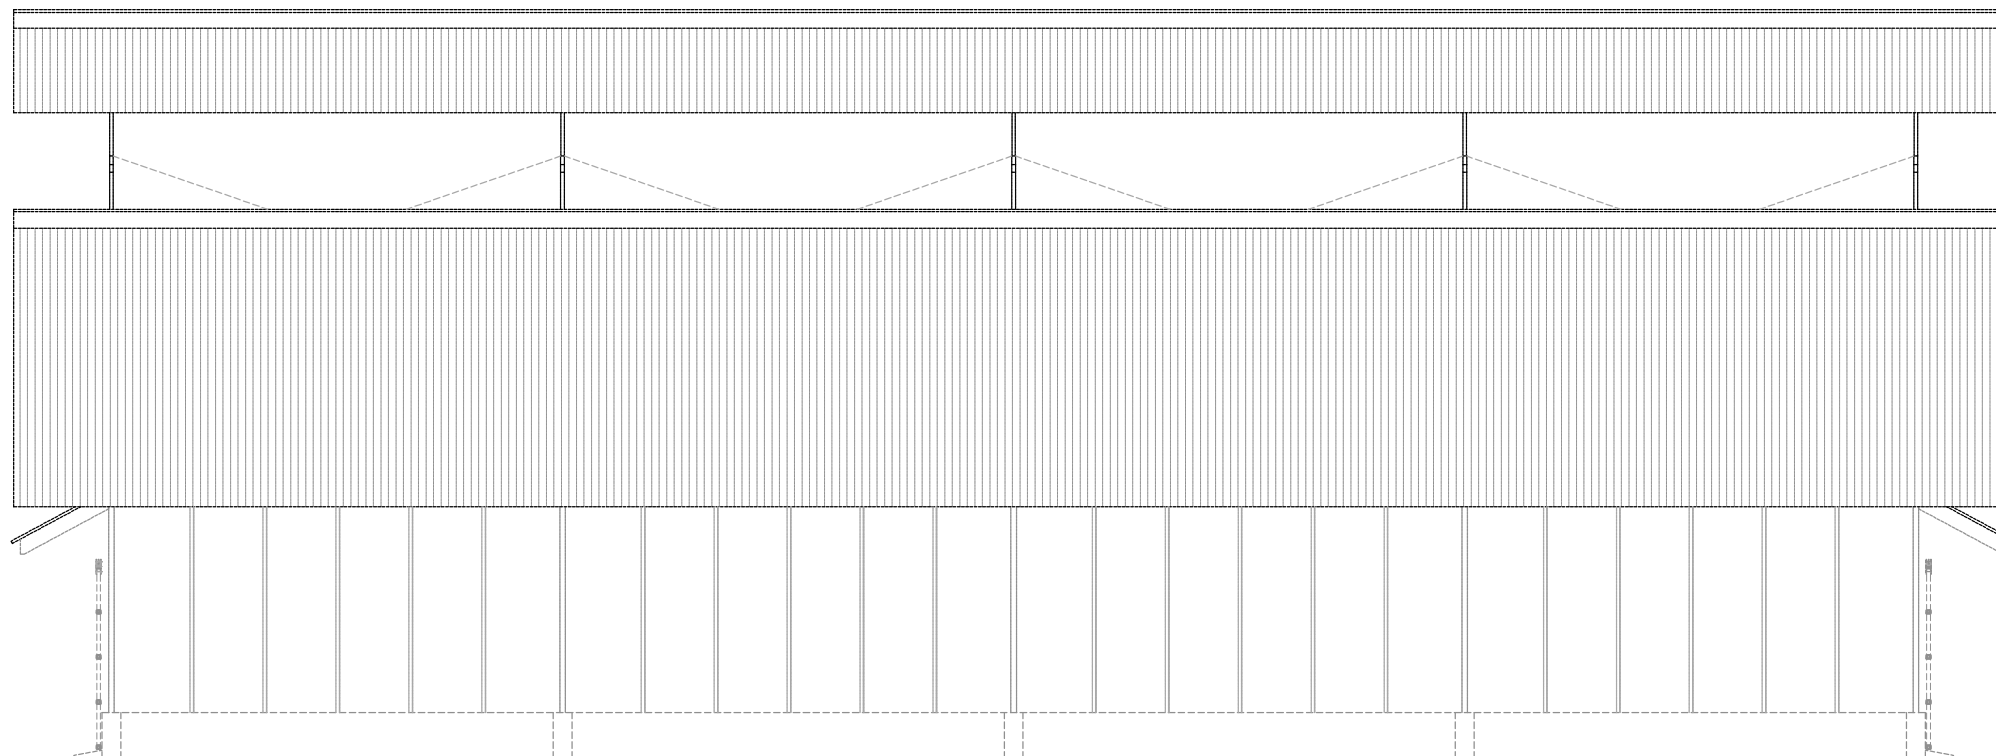

Tampak Samping Kanan, Screen House A

SKALA : 100

LEGENDA :

PEKERJAAN :

Renovasi Screen House A
UPT Benih Induk Hortikultura Kutagadung
(Dana DAK)

LOKASI :

Kabupaten : Karo
Kecamatan : Berastagi
Desa : Raya

MENGETAHUI/ DISETUJUI :

KEPALA DINAS KETAHANAN PANGAN,
TANAMAN PANGAN dan HORTIKULTURA
SELAKU PENGGUNA ANGGARAN

Rajali S.Sos.,M.SP.
NIP. 19670208 198611 1001

DIPERIKSA :

KEPALA SEKSI PELAYANAN TEKNIS
SELAKU PEJABAT PELAKSANA TEKNIS KEGIATAN

Tuti Sudarniati Genaly, S.P.
NIP. 19730112 200901 2002

KONSULTAN PERENCANA :

CV. BIRAMOS CONSULTANT
Jln. Ambai No. 63 B, Medan

DIGAMBAR : Diomen Syahputra Manik

DIRENCANAKAN : Ir. L. Aratua Sitanggang

DISETUJUI : Ir. L. Aratua Sitanggang

Judul Gambar : SKALA

GAMBAR EKSTING

Tampak Depan 1 : 100

Tampak Kanan 1 : 100

Tanggal : No. Lembar Jumlah Lembar

..... 2023 03 14