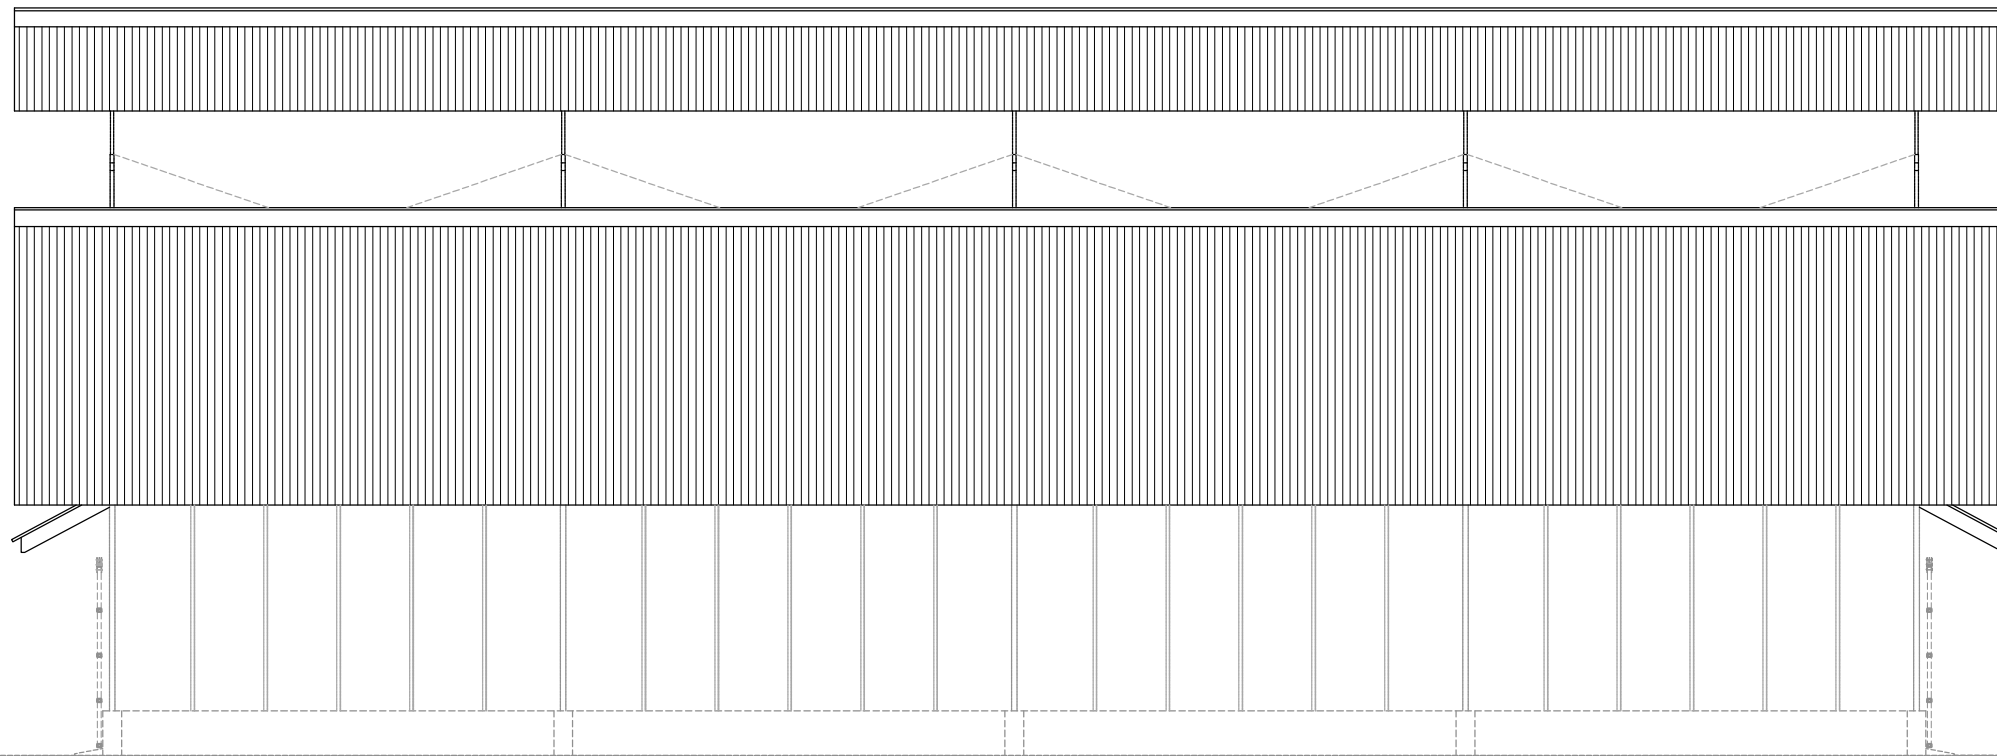

Tampak Samping Kiri, Screen House A

SKALA 1 : 100

LEGENDA :

PEKERJAAN :

Renovasi Screen House A
UPT Benih Induk Hortikultura Kutagadung
(Dana DAK)

LOKASI :

Kabupaten : Karo
Kecamatan : Berastagi
Desa : Raya

MENGETAHUI/ DISETUJUI :

KEPALA DINAS KETAHANAN PANGAN,
TANAMAN PANGAN dan HORTIKULTURA
SELAKU PENGGUNA ANGGARAN

Rajali S.Sos.,M.SP.
NIP. 19670208 198611 1001

DIPERIKSA :

KEPALA SEKSI PELAYANAN TEKNIS
SELAKU PEJABAT PELAKSANA TEKNIS KEGIATAN

Tuti Sudarniati Genaly, S.P.
NIP. 19730112 200901 2002

KONSULTAN PERENCANA :

CV. BIRAMOS CONSULTANT
Jln. Ambai No. 63 B, Medan

DIGAMBAR : Diomen Syahputra Manik

DIRENCANAKAN : Ir. L. Aratua Sitanggang

DISETUJUI : Ir. L. Aratua Sitanggang

Judul Gambar : SKALA

GAMBAR RENCANA

Tampak Belakang 1 : 100

Tampak Kiri 1 : 100

Tanggal : No. Lembar Jumlah Lembar

..... 2023 08 14