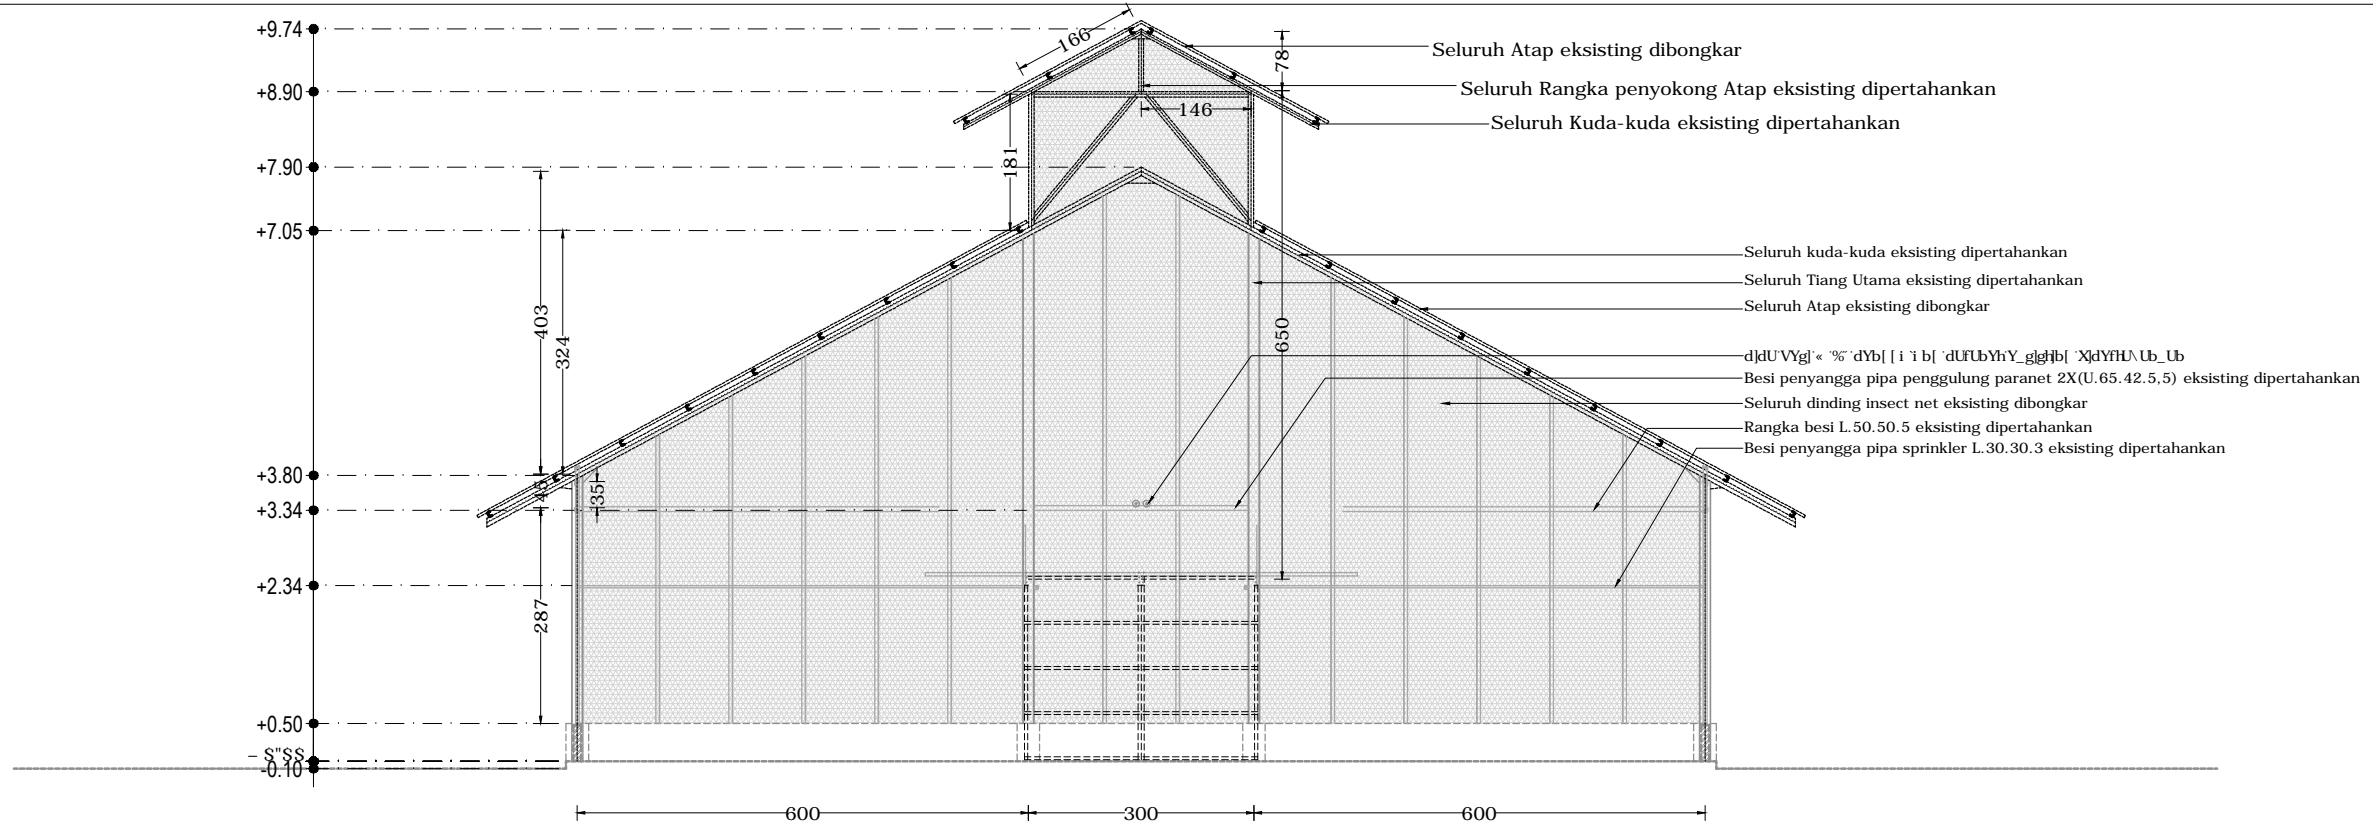

Pot. D-D, Screen House A
SKALA : 100

LEGENDA :

Seluruh Atap eksisting dibongkar   Seluruh Rangka penyokong Atap eksisting dipertahankan   Seluruh Kuda-kuda eksisting dipertahankan   Seluruh kuda-kuda eksisting dipertahankan   Seluruh Tiang Utama eksisting dipertahankan   Seluruh Atap eksisting dibongkar   Besi penyangga pipa pengguling paranet 2X(U.65.42.5.5) eksisting dipertahankan   Seluruh dinding insect net eksisting dibongkar   Rangka besi L.50.50.5 eksisting dipertahankan   Besi penyangga pipa sprinkler L.30.30.3 eksisting dipertahankan

PEKERJAAN :

Renovasi Screen House A
UPT Benih Induk Hortikultura Kutagadung
(Dana DAK)

LOKASI :

Kabupaten : Karo
Kecamatan : Berastagi
Desa : Raya

MENGETAHUI/ DISETUJUI :

KEPALA DINAS KETAHANAN PANGAN,
TANAMAN PANGAN dan HORTIKULTURA
SELAKU PENGGUNA ANGGARAN

Rajali S.Sos.,M.SP.
NIP. 19670208 198611 1001

DIPERIKSA :

KEPALA SEKSI PELAYANAN TEKNIS
SELAKU PEJABAT PELAKSANA TEKNIS KEGIATAN

Tuti Sudarniati Genaly, S.P.
NIP. 19730112 200901 2002

KONSULTAN PERENCANA :

CV. BIRAMOS CONSULTANT
Jln. Ambai No. 63 B, Medan

DIGAMBAR : Diomen Syahputra Manik

DIRENCANAKAN : Ir. L. Aratua Sitanggang

DISETUJUI : Ir. L. Aratua Sitanggang

Judul Gambar : SKALA

GAMBAR EKSTING	
Pot. D - D	1 : 100
Pot. E - E	1 : 100

Tanggal : No. Lembar Jumlah Lembar

..... 2023	05	14