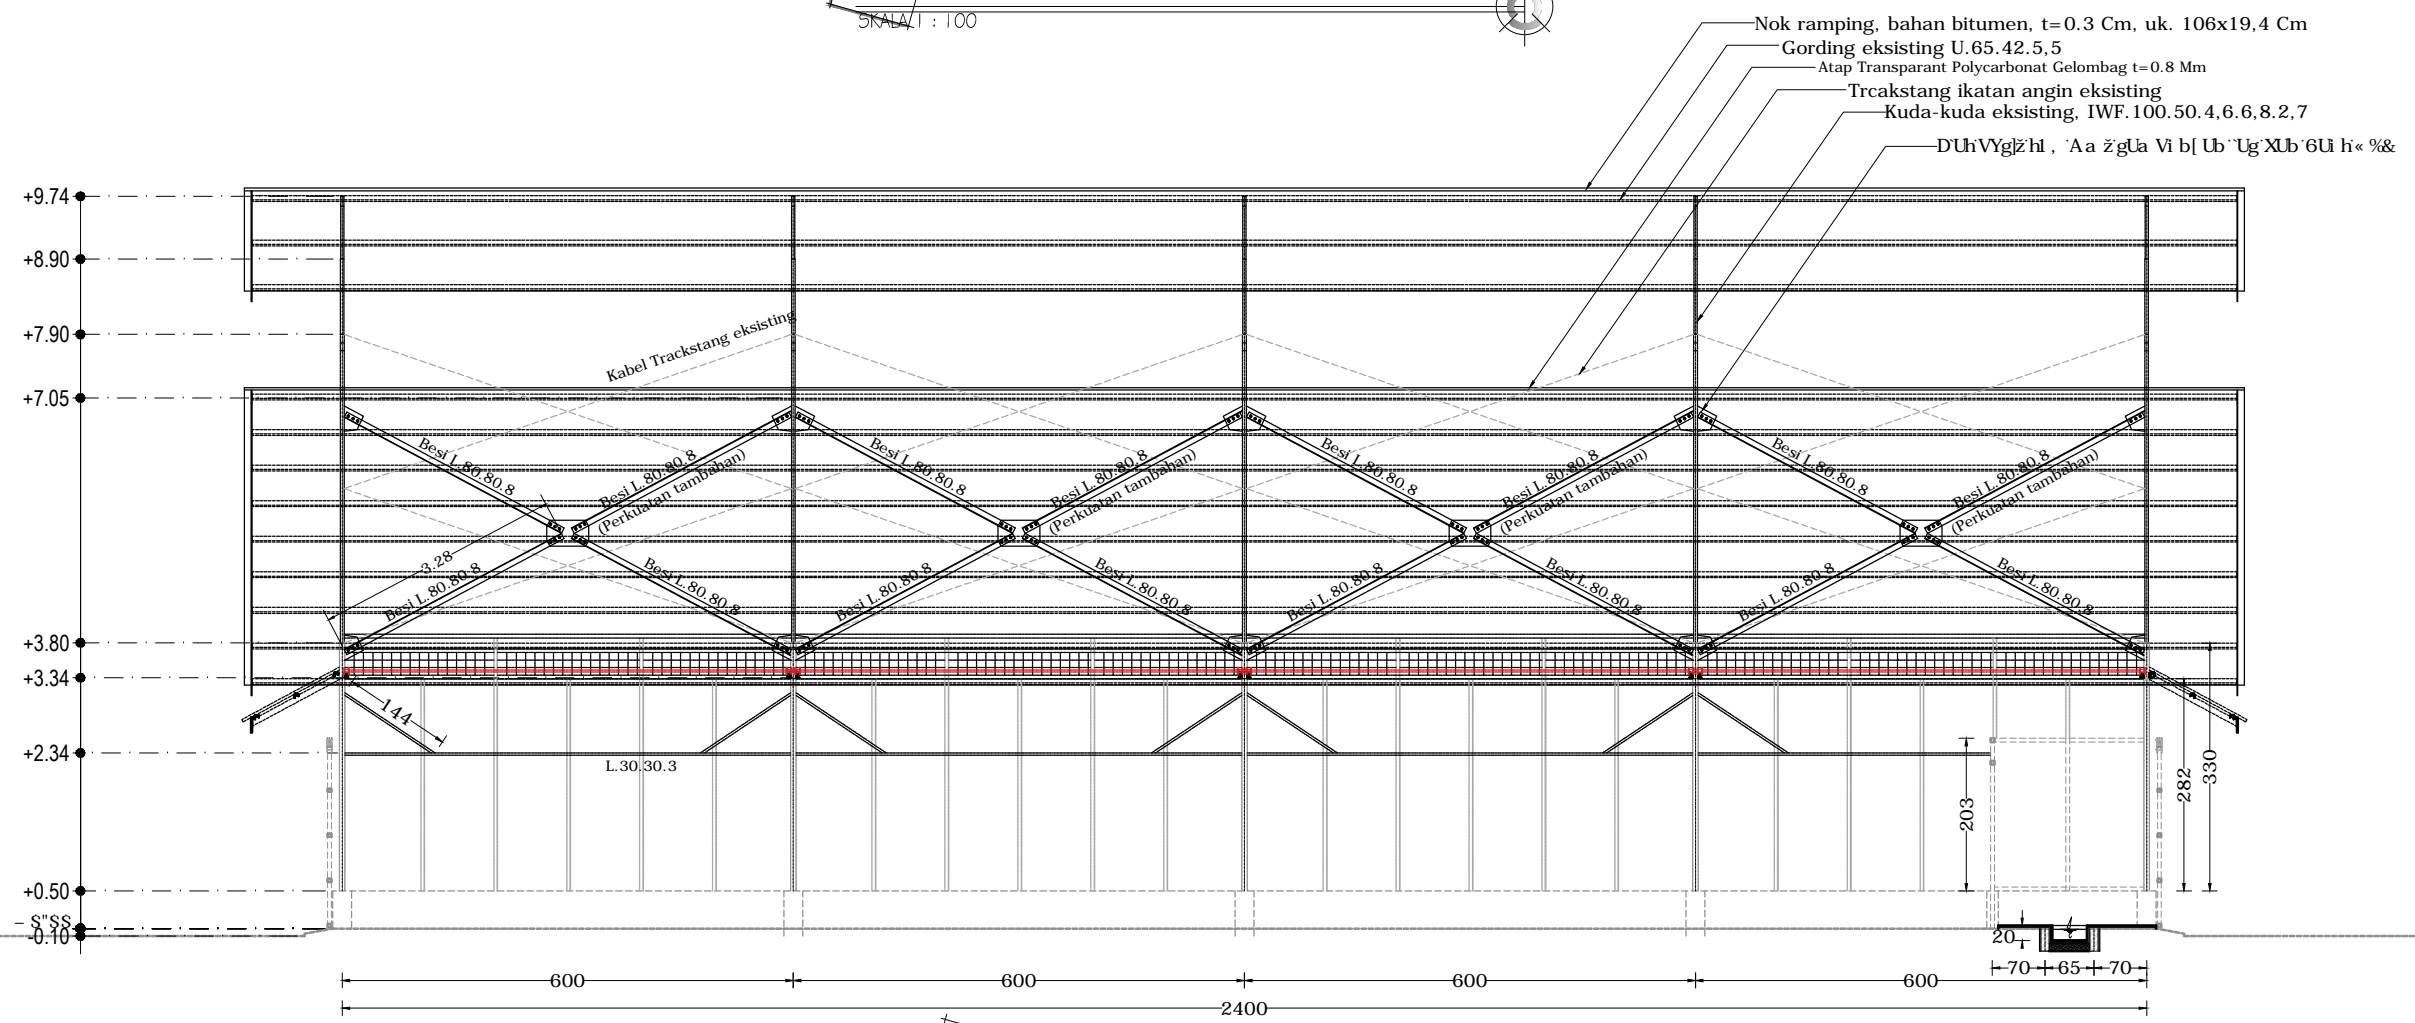

Pot. E-E, Screen House A
SKALA : 100

LEGENDA :		
PEMERINTAH PROVINSI SUMATERA UTARA DINAS KETAHANAN PANGAN, TANAMAN PANGAN dan HORTIKULTURA Jl. Jenderal Besar A.H. Nasution no.5 Pangkalan Mansyur, Medan		
PEKERJAAN :		
Renovasi Screen House A UPT Benih Induk Hortikultura Kutagadung (Dana DAK)		
LOKASI :		
Kabupaten	:	Karo
Kecamatan	:	Berastagi
Desa	:	Raya
MENGETAHUI/ DISETUJUI :		
KEPALA DINAS KETAHANAN PANGAN, TANAMAN PANGAN dan HORTIKULTURA SELAKU PENGGUNA ANGGARAN		
Rajali S.Sos.,M.SP. NIP. 19670208 198611 1001		
DIPERIKSA :		
KEPALA SEKSI PELAYANAN TEKNIS SELAKU PEJABAT PELAKSANA TEKNIS KEGIATAN		
Tuti Sudarniati Genaly, S.P. NIP. 19730112 200901 2002		
KONSULTAN PERENCANA :		
CV. BIRAMOS CONSULTANT Jln. Ambai No. 63 B, Medan		
DIGAMBAR	:	Diomen Syahputra Manik
DIRENCANAKAN	:	Ir. L. Aratua Sitanggang
DISETUJUI	:	Ir. L. Aratua Sitanggang
Judul Gambar :		SKALA
GAMBAR RENCANA		
Pot. D - D		1 : 100
Pot. E - E		1 : 100
Tanggal :	No. Lembar	Jumlah Lembar
..... 2023	09	14