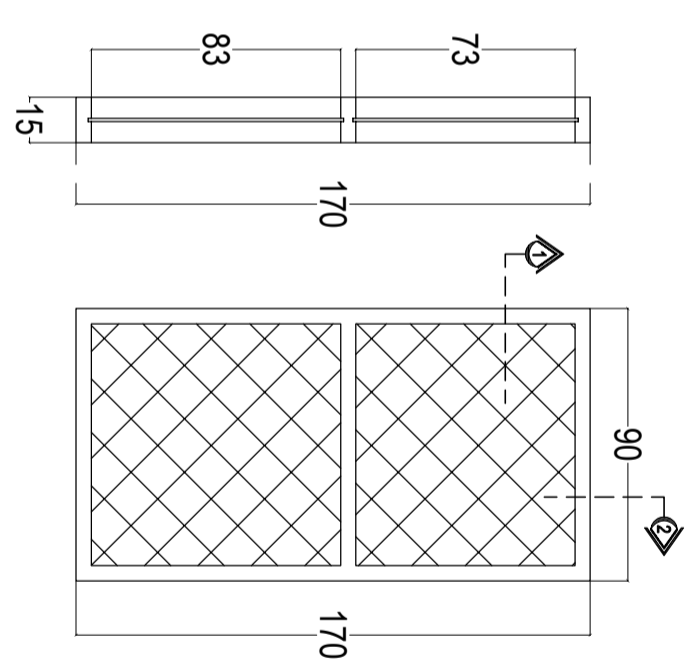

DETAIL KUSEN

Tahun	No. Gambar	Jlh. Lembar
-------	------------	-------------

2023 13 17

DETAIL KUSEN
SKALA 1 : 25

GAMBAR STRUKTUR

Catatan :

Penilik Proyek

**PEMERINTAH
PROVINSI SUMATERA UTARA**
 DINAS KETAHANAN PANGAN,
 TANAMAN PANGAN DAN
 HORTIKULTURA
 Jl. Jend. Besar Abd. Haris Nasution No.6
 Pangkajene Masyur Medan 20134