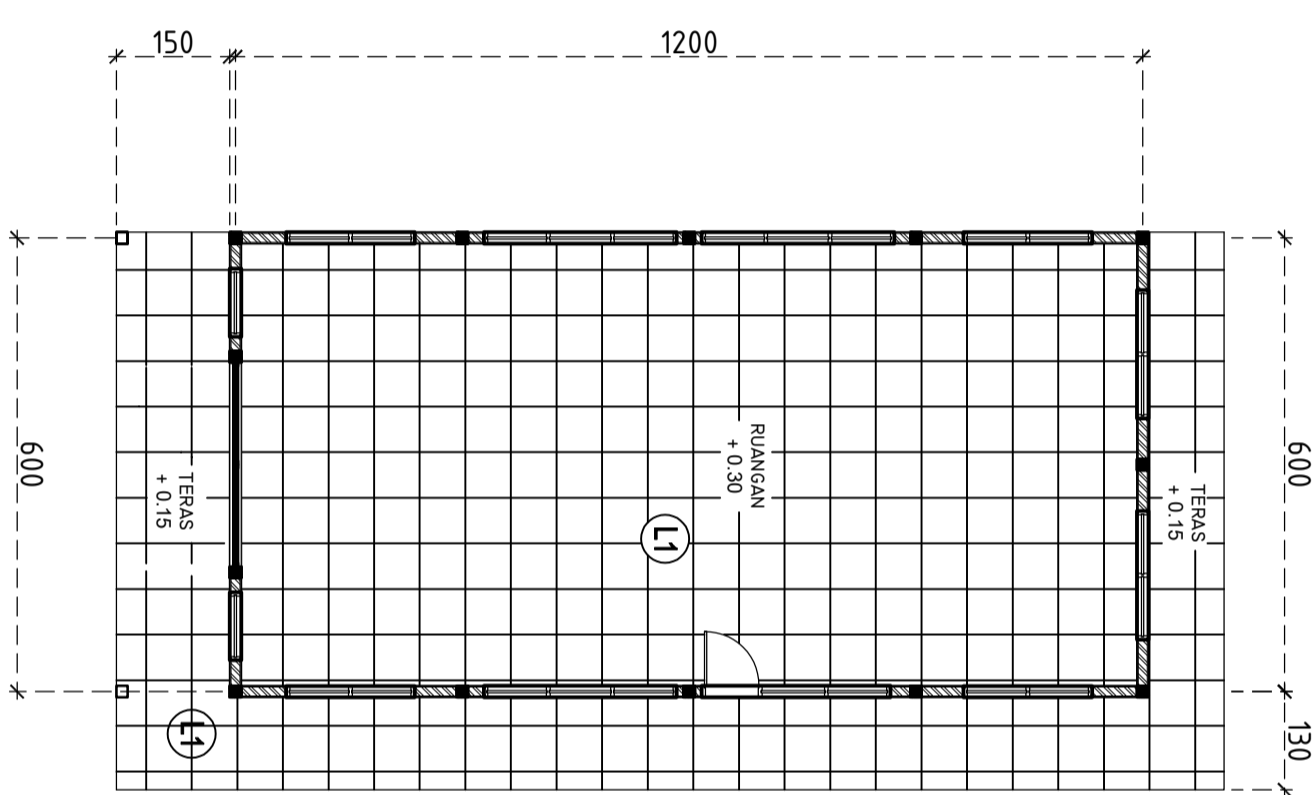

Catatan :

Penilik Proyek

PEMERINTAH
PROVINSI SUMATERA UTARA
DINAS KETAHANAN PANGAN,
TANAMAN PANGAN DAN
HORTIKULTURA
Jl. Jend. Besar Abd. Haris Nasution No.6
Pangkalalan Masyur Medan 20134

Pekerjaan

PERENCANAAN RENOVASI
GUDANG BENIH/RUMAH BAYANG
KABUPATEN TAPANULI SELATAN
PROVINSI SUMATERA UTARA

Lokasi

UPT BENIH INDUK HORTIKULTURA
ARSE SAPIROK
KAB. TAPANULI SELATAN

Mengetahui/Ditetujui :

PENGGUNA ANGGARAN
KEPALA DINAS KETAHANAN PANGAN TANAMAN PANGAN DAN
HORTIKULTURA PROVINSI SUMATERA UTARA

Raijali, S.Sos, MSP
NIP. 19670208.198611.1.001

Diperiksa :

PELABAT PELAKSANA TEKNIK KEGIATAN (PPTK)
K.A. SUBBAG PROGRAM, AKUNTABILITAS DAN INFORMASI PUBLIK

Yusufabri Perangin Angin, SP, MP
NIP. 19780802.1993201101.1.002

Konsultansi Perencana :

CV KARYA DUTA BERSAMA
CONSULTANT ENGINEERING
Jalan Medan Deli, Medan 20136, Sumatera Utara

Team Leader	Manginas Singam, ST
Surveyor	Candra Asido Singam, ST
Drafter	Okama Loviana Muldewer, ST
Nama Gambar	Skala

RENCANA KERAMIK

Tahun	No. Gambar	Jlh. Lembar

2023

6

17

L1 LANTAI KERAMIK 40X40 CM

RENCANA KERAMIK
SKALA 1 : 100