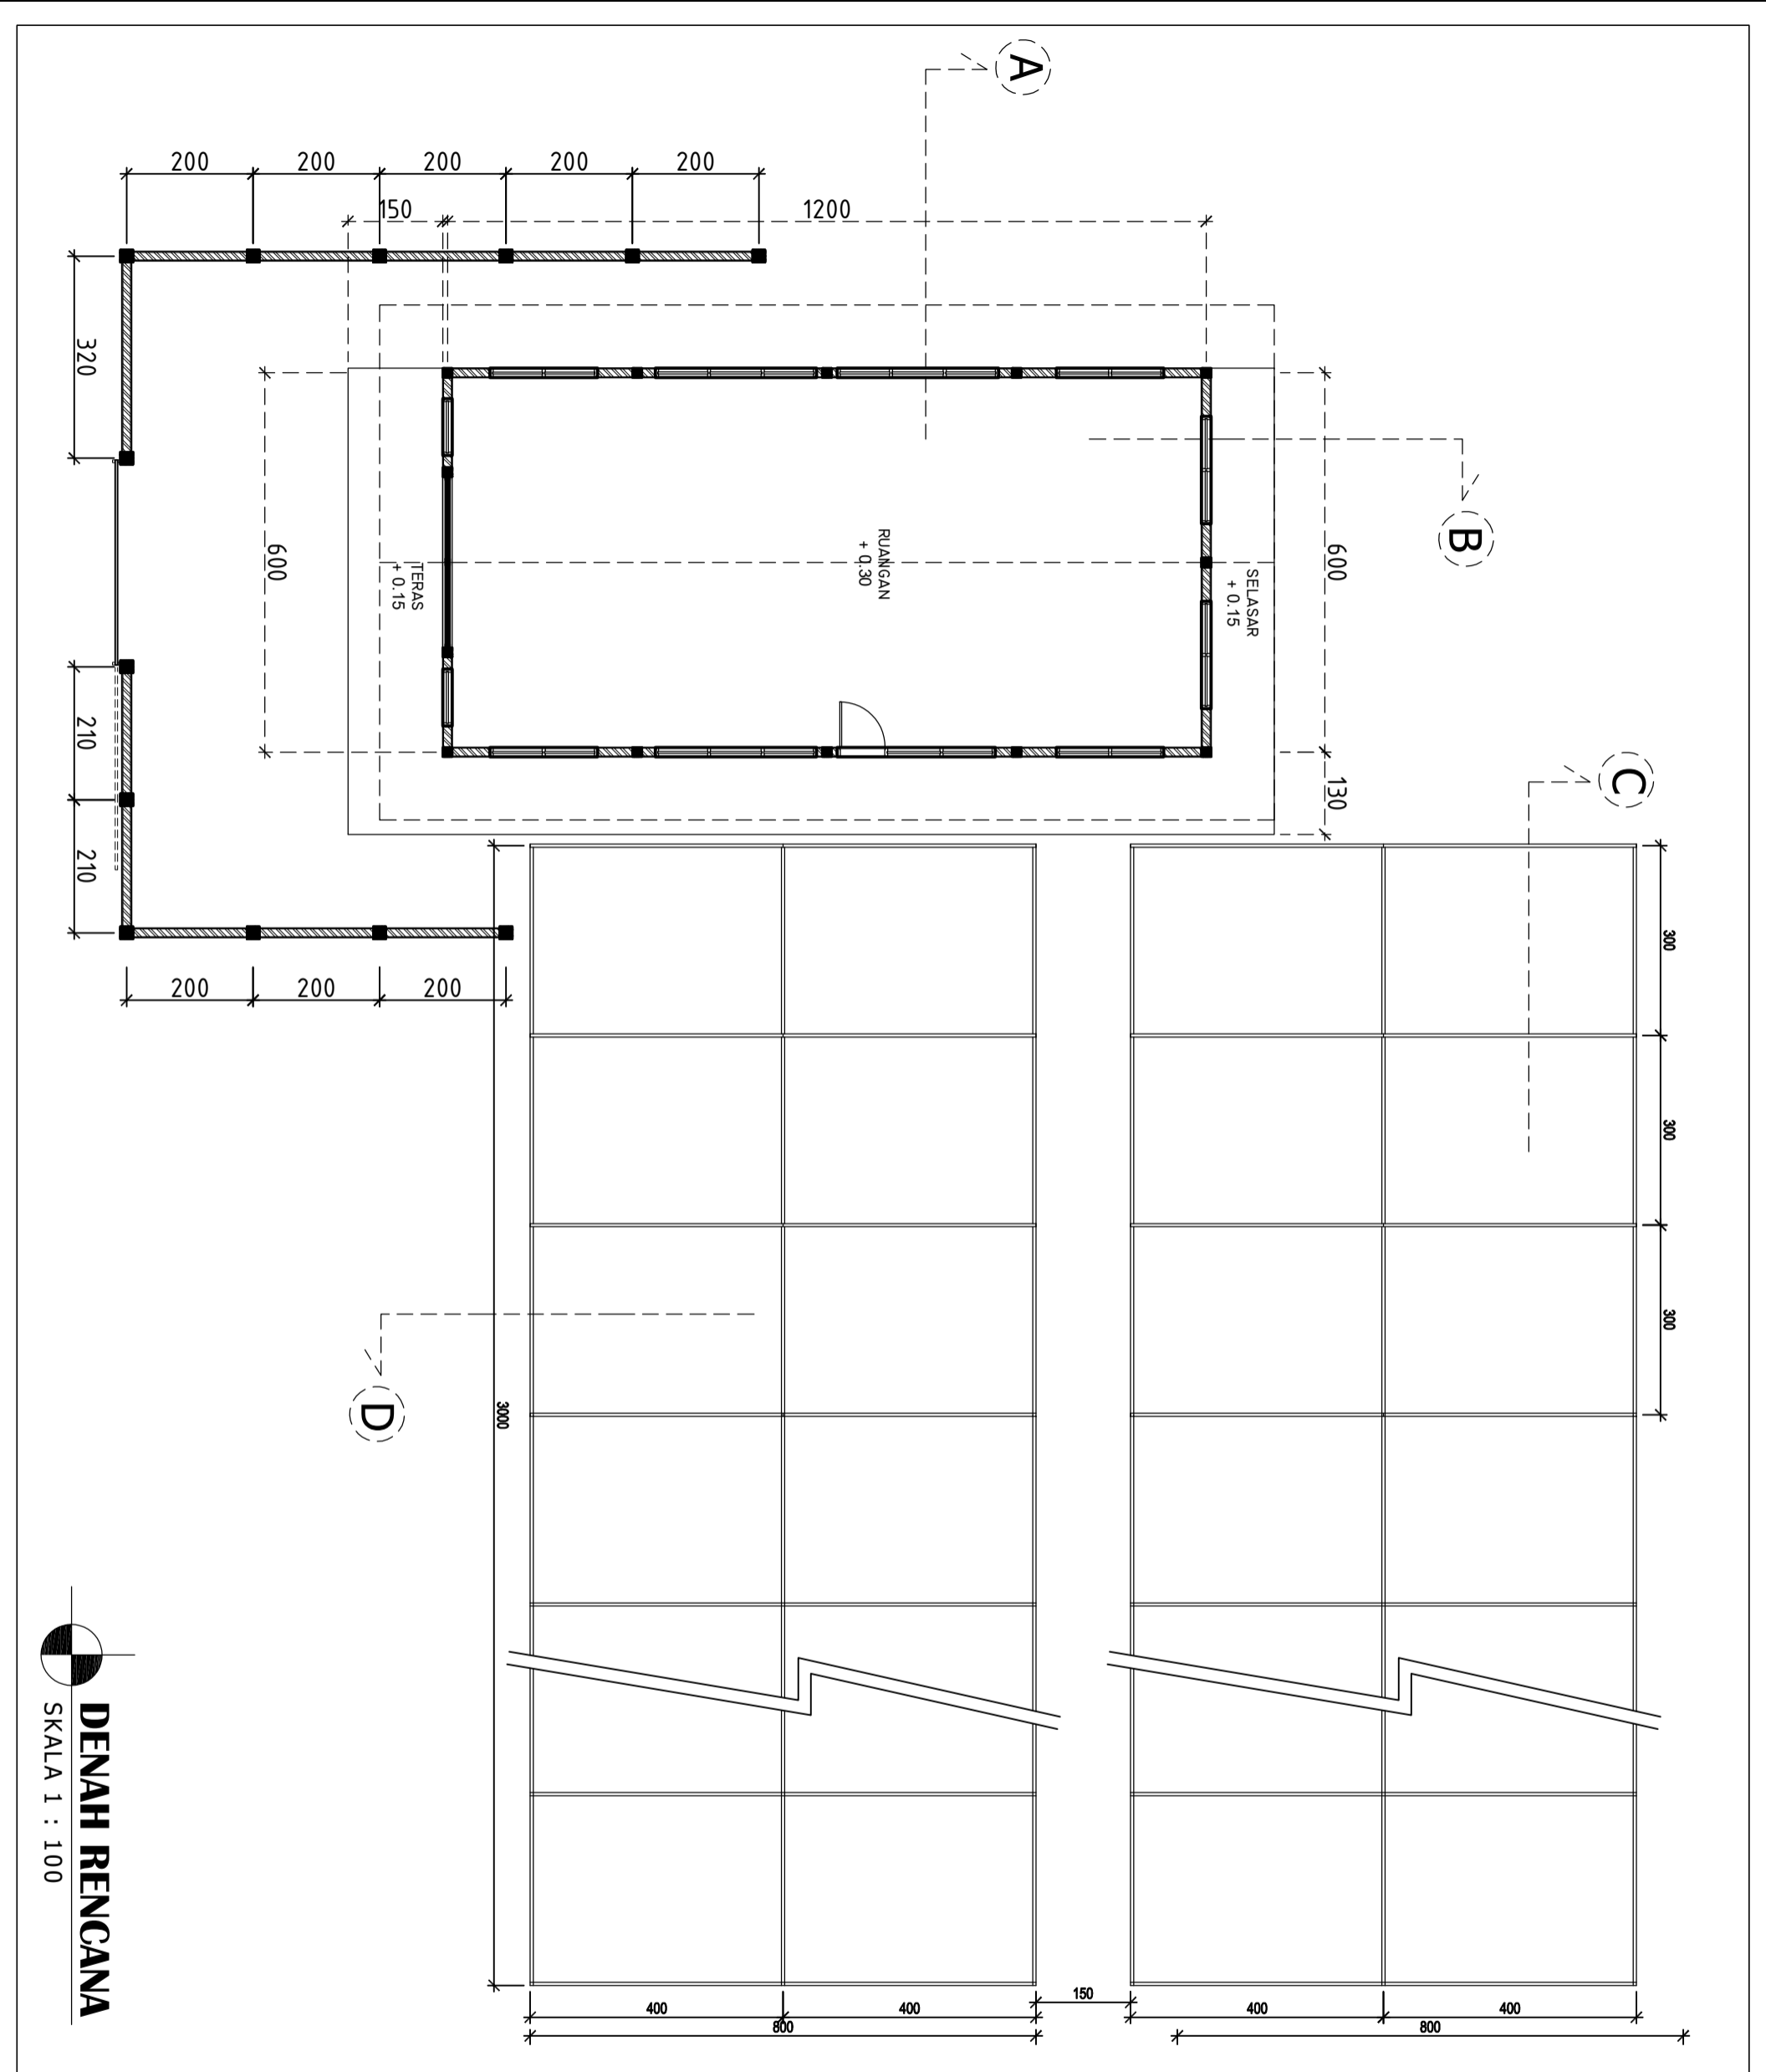

TAMPAK EXISTING
SKALA 1 : 100

DENAH RENCANA
SKALA 1 : 100

Catatan :		
Pemilik Proyek		
  PEMERINTAH PROVINSI SUMATERA UTARA DINAS KETAHANAN PANGAN, TANAMAN PANGAN DAN HORTIKULTURA Jl. Jend. Besar Abd. Haris Nasution No.6 Pangkajene Masyur Medan 20134		
Pekerjaan		
PERENCANAAN RENOVASI GUDANG BENIH/RUMAH BAYANG KABUPATEN TAPANULI SELATAN PROVINSI SUMATERA UTARA		
Lokasi		
UPT BENIH INDUK HORTIKULTURA ARSE SAPIROK KAB. TAPANULI SELATAN		
Mengetahui/Disetujui :		
PENGUNA ANGGARAN KEPALA DINAS KETAHANAN PANGAN TANAMAN PANGAN DAN HORTIKULTURA PROVINSI SUMATERA UTARA NIP. 19670208.198611.1.001 <u>Raiati, Ssos, MSP</u>		
Diperiksa :		
PELABAT PELAKSANA TEKNIS KEGIATAN (PPTS) K.A. SUBBAG PROGRAM, AKUNTABILITAS DAN INFORMASI PUBLIK Yusafahri Perangin Angin, SP, MP NIP. 19780802.1993201101.1.002		
Konsultansi Perencana :		
  CV KARYA DUTA BERSAMA CONSULTANT ENGINEERING Jalan Veteran Medan 10000		
Team Leader	Mangena Singan, ST	
Surveyor	Candra Asido Singan, ST	
Drafter	Okana Loviana Mulderer, ST	
Nama Gambar		Skala
DENAH		
Tahun	No. Gambar	Jlh. Lembar
2023	1	17