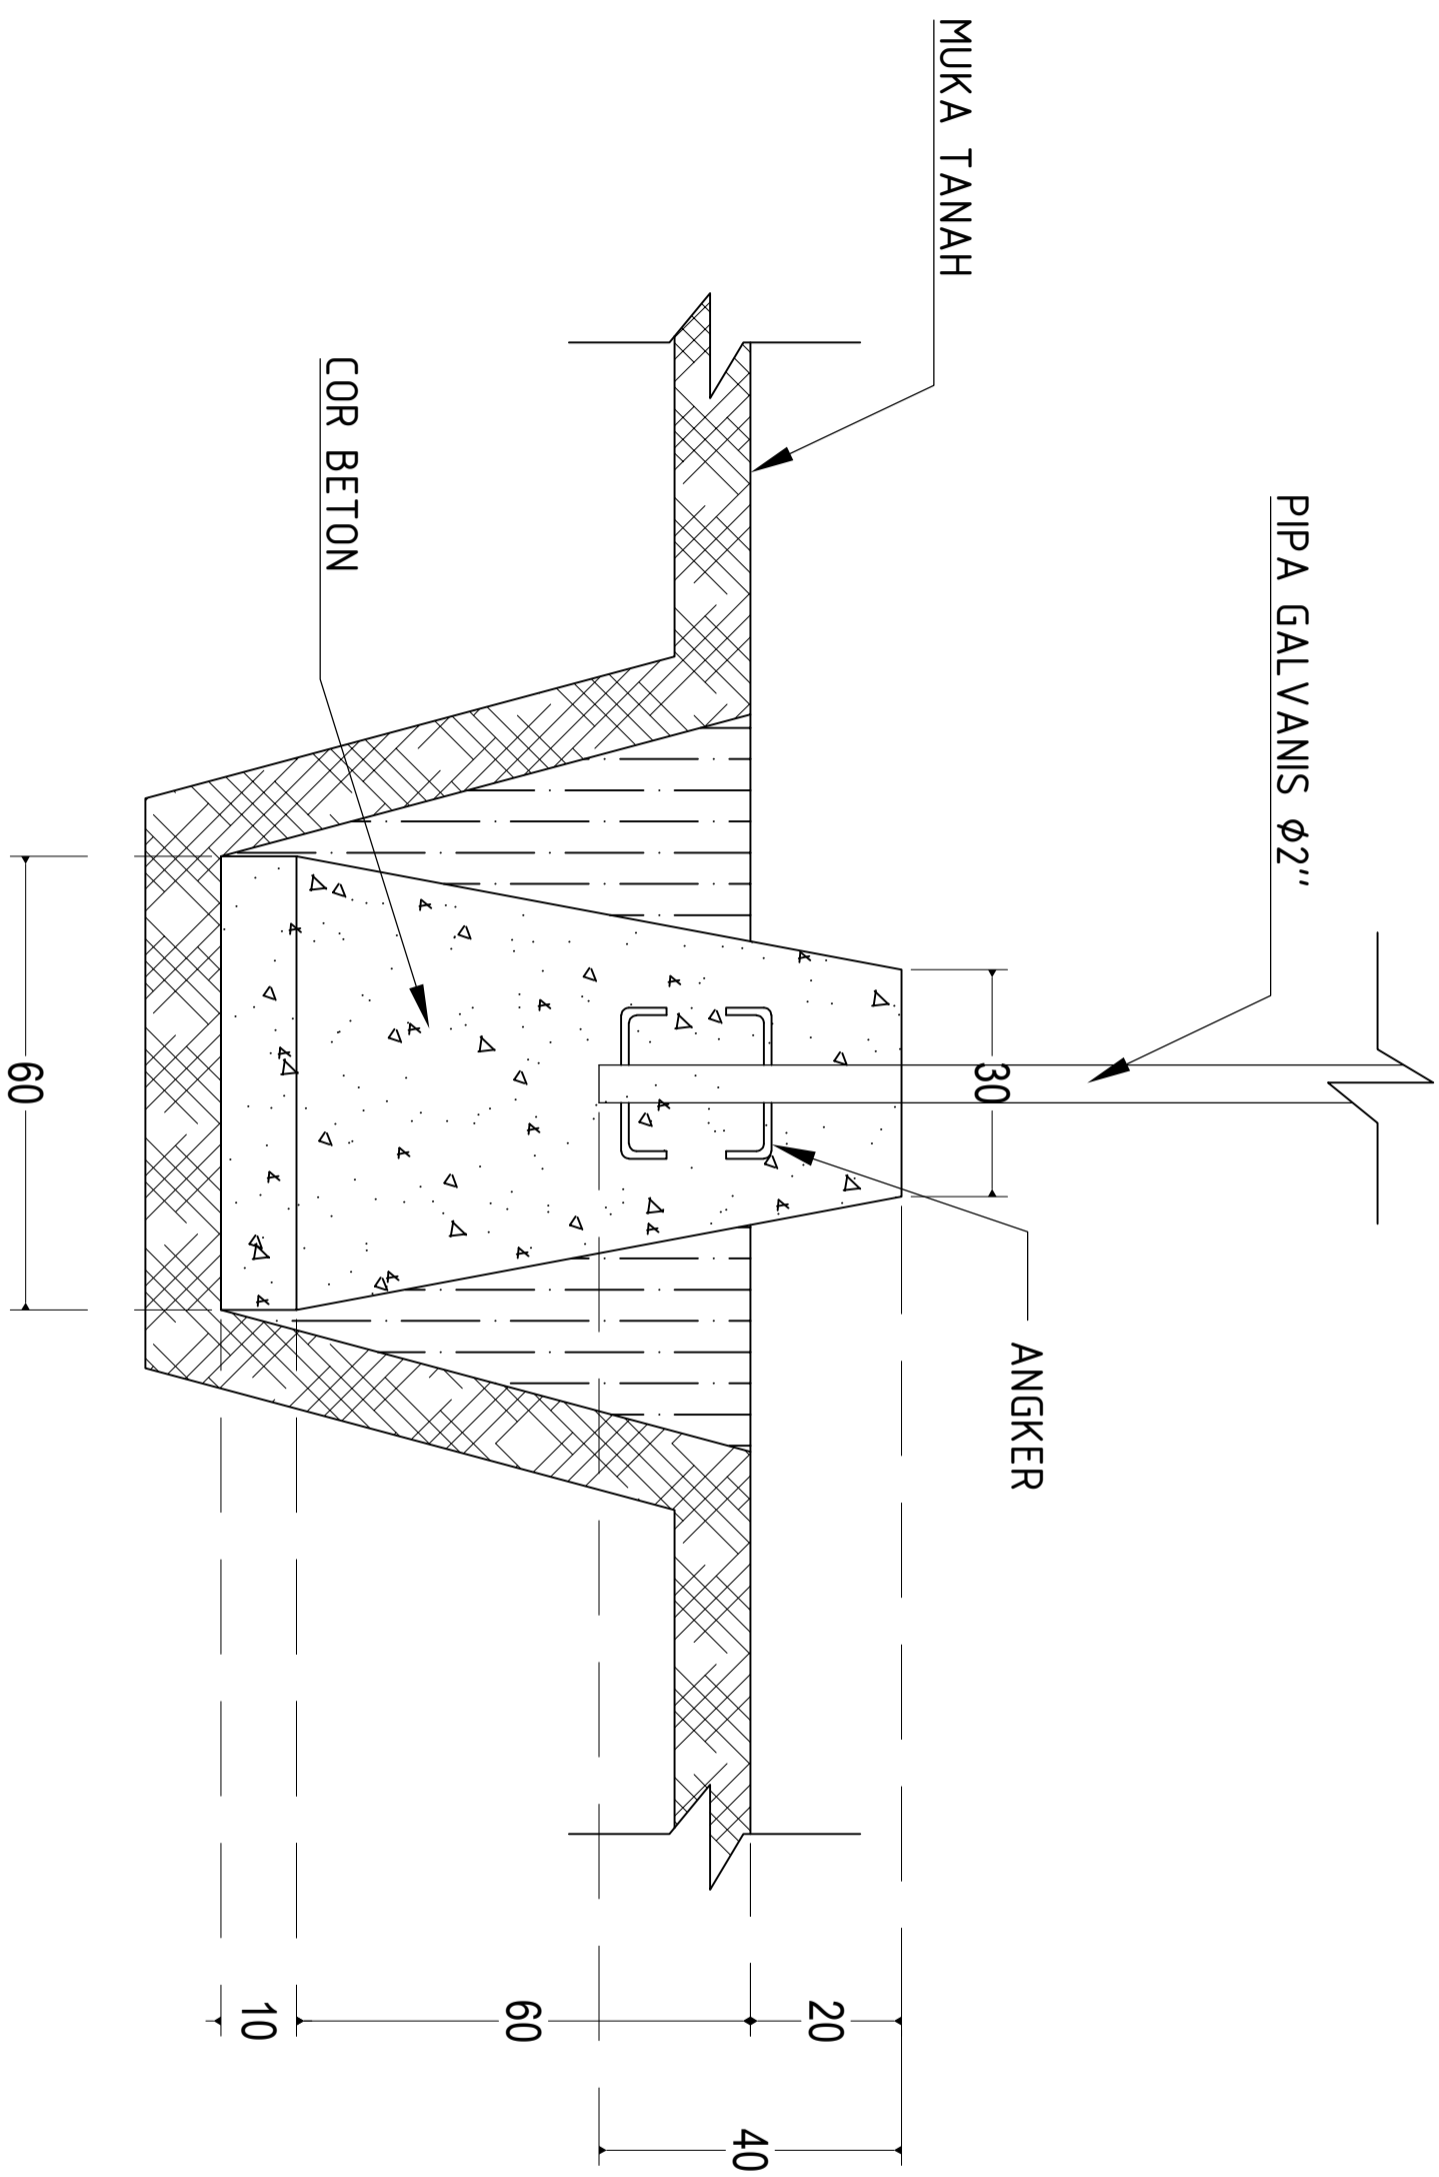

DETAIL PONDASI UMPAK
SKALA 1 : 10

Catatan :		
Pemilik Proyek		
PEMERINTAH PROVINSI SUMATERA UTARA DINAS KETAHANAN PANGAN, TANAMAN PANGAN DAN HORTIKULTURA Jl. Jend. Besar Abd. Haris Nasution No.6 Pangkalalan Mamsyur Medan 20134		
Pekerjaan		
PERENCANAAN RENOVASI GUDANG BENIH/RUMAH BAYANG KABUPATEN TAPANULI SELATAN PROVINSI SUMATERA UTARA		
Lokasi		
UPT BENIH INDUK HORTIKULTURA ARSE SIPIROK KAB. TAPANULI SELATAN		
Mengetahui/Disetujui :		
PENGGUNA ANGGARAN KEPALA DINAS KETAHANAN PANGAN TANAMAN PANGAN DAN HORTIKULTURA PROVINSI SUMATERA UTARA Rajali, S.Sos, MSP NIP. 19670208.198611.1.001		
Diperiksa :		
PELABAT PELAKSANA TEKNIK KEGIATAN (PPTK) KA. SUBBAG PROGRAM, AKUNTABILITAS DAN INFORMASI PUBLIK Yusufahri Perangin Angin, SP, MP NIP. 19780802.1993201101.1.002		
Konsultansi Perencana :		
CV KARYA DUTA BERSAMA CONSULTANT ENGINEERING Jalan Medan Merdeka Timur No. 10 Medan, Sumatera Utara		
Team Leader	Manginas Singam, ST	
Surveyor	Candra Asido Singam, ST	
Drafter	Okana Luviana Muldewer, ST	
Nama Gambar		Skala
DETAIL PONDASI UMPAK		
Tahun	No. Gambar	Jlh. Lembar
2023	16	17