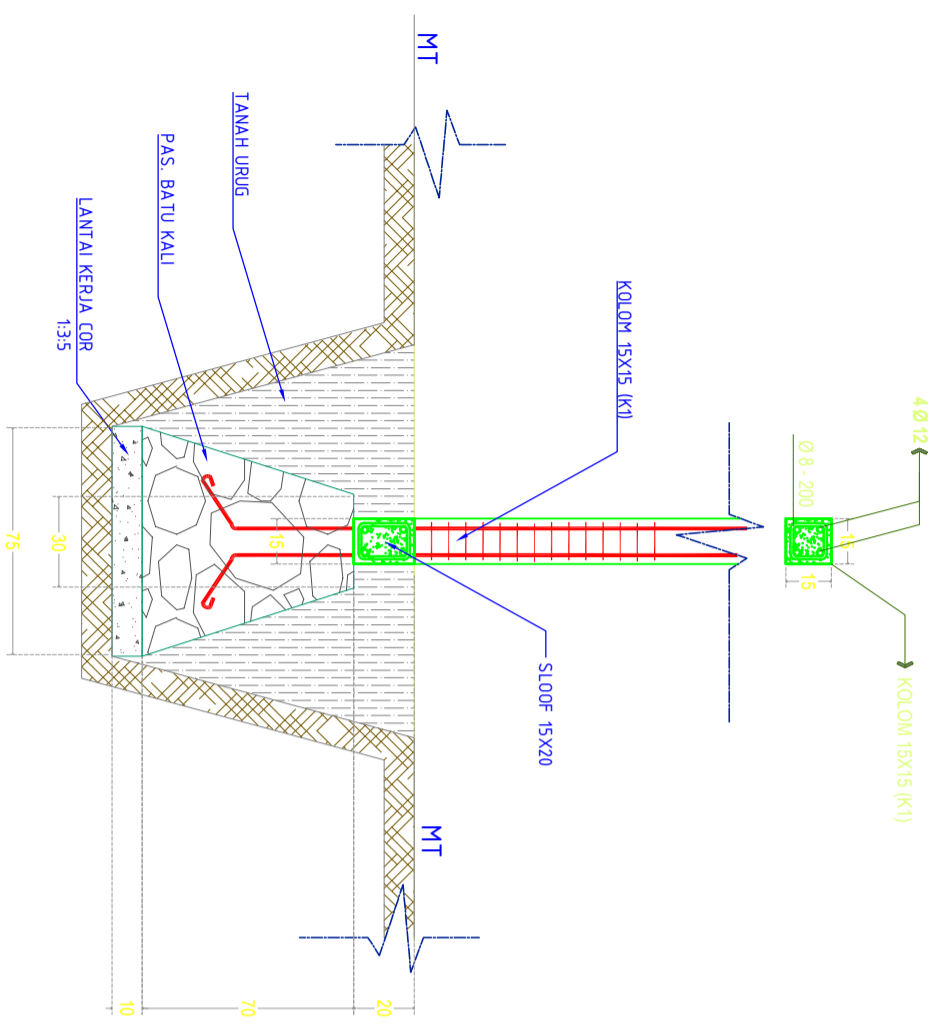

Team Leader	Ir. Zulfah Iskandar Singar
Surveyor	Candra Asido Sijangk, ST
Drafter	Okana Luviana Muldover, ST
Nama Gambar	Skala

DETAIL PONDASI 1 : 25

No. Gambar Jlh. Lembar

2023 24 33

DETAIL PONDASI KAMAR MANDI
SKALA 1 : 50