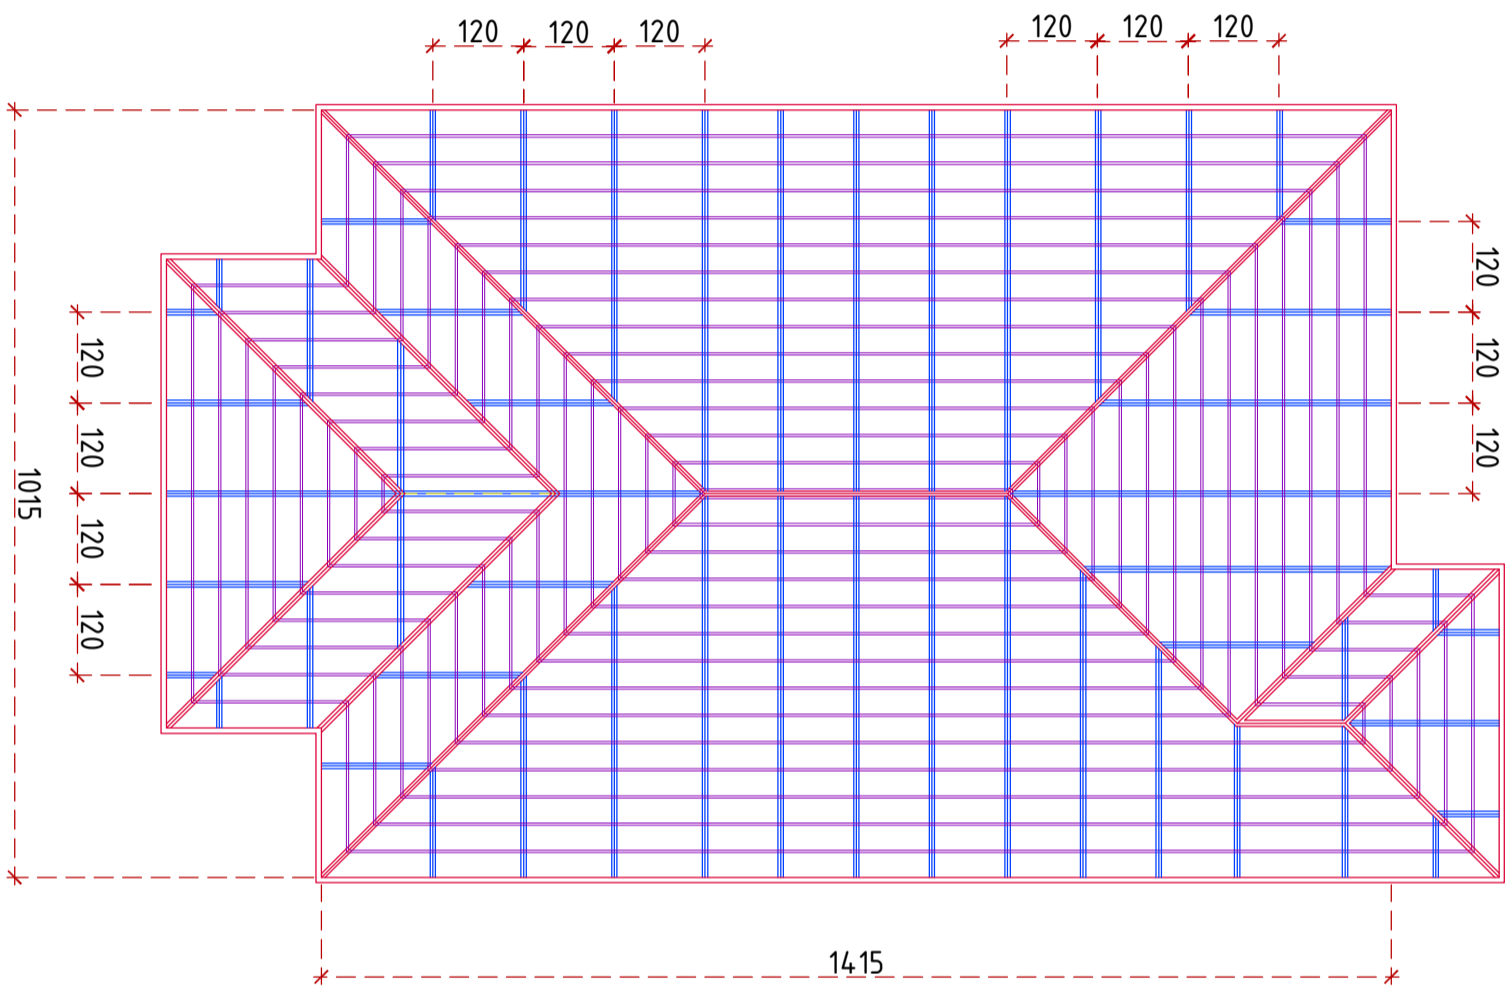

Catatan :

Penilik Proyek

PEMERINTAH
PROVINSI SUMATERA UTARA
DINAS KETAHANAN PANGAN,
TANAMAN PANGAN DAN
HORTIKULTURA
Jl. Jend. Besar Abd. Haris Nasution No.6
Pangkajene Masyur Medan 20134

Pekerjaan

PERENCANAAN RENOVASI
GUDANG PROCESSING BENIH
KABUPATEN TAPANULI SELATAN
PROVINSI SUMATERA UTARA

Lokasi

UPT BENIH INDUK HORTIKULTURA
ARSE SAPIROK
KAB. TAPANULI SELATAN

Mengetahui/Disetujui :

PENGGUNA ANGGARAN
KEPALA DINAS KETAHANAN PANGAN TANAMAN PANGAN DAN
HORTIKULTURA PROVINSI SUMATERA UTARA

Rajali, S.Sos, MSP
NIP. 19670208.198611.1.001

Diperiksa :

PELABAT PELAKSANA TEKNIK KEGIATAN (PPTS)
KA. SUBBAG PROGRAM, AKUNTABILITAS DAN INFORMASI PUBLIK

Yusufahni Perangin Angin, SP.MP
NIP. 19780802.1993201101.1.002
Konsultansi Perencana :

CV KARYA DUTA BERSAMA
CONSULTANT ENGINEERING
Jalan Arisan Kelurahan Tapanuli Selatan Kecamatan Tapanuli Selatan Kabupaten Tapanuli Selatan Provinsi Sumatera Utara

Team Leader	Ir. Zulhan Iskandar Singar	
Surveyor	Candra Asido Siringak, ST	
Drafter	Okana Loviana Muldover, ST	
Nama Gambar		Skala

RANGKA ATAP 1 : 100

Tahun	No. Gambar	Jlh. Lembar

2023 25 33