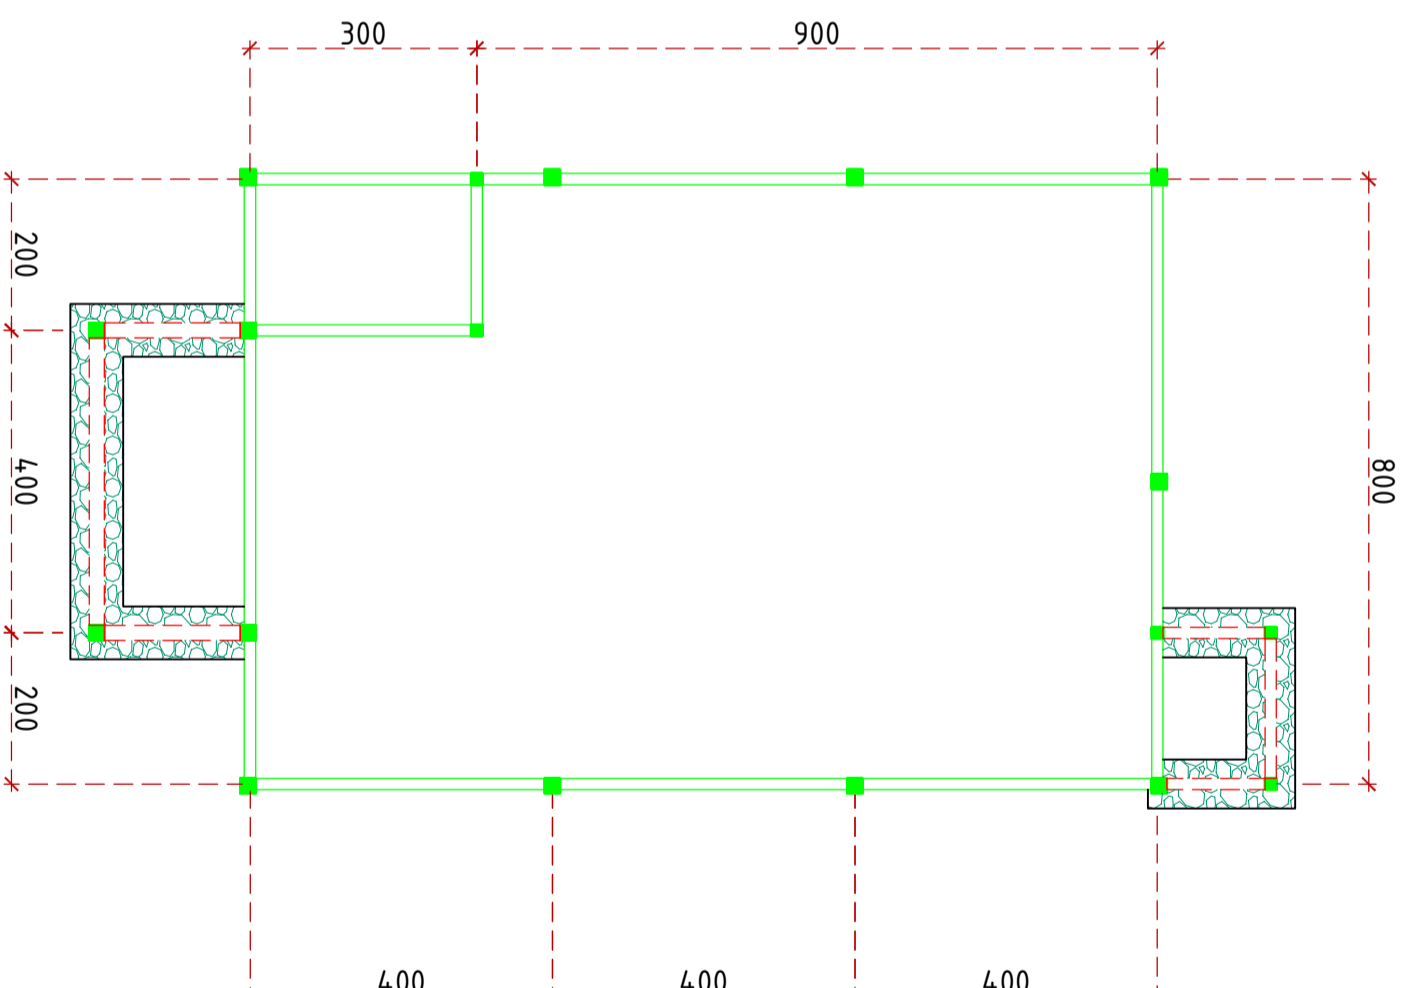

DENAH PONDASI
SKALA 1 : 100