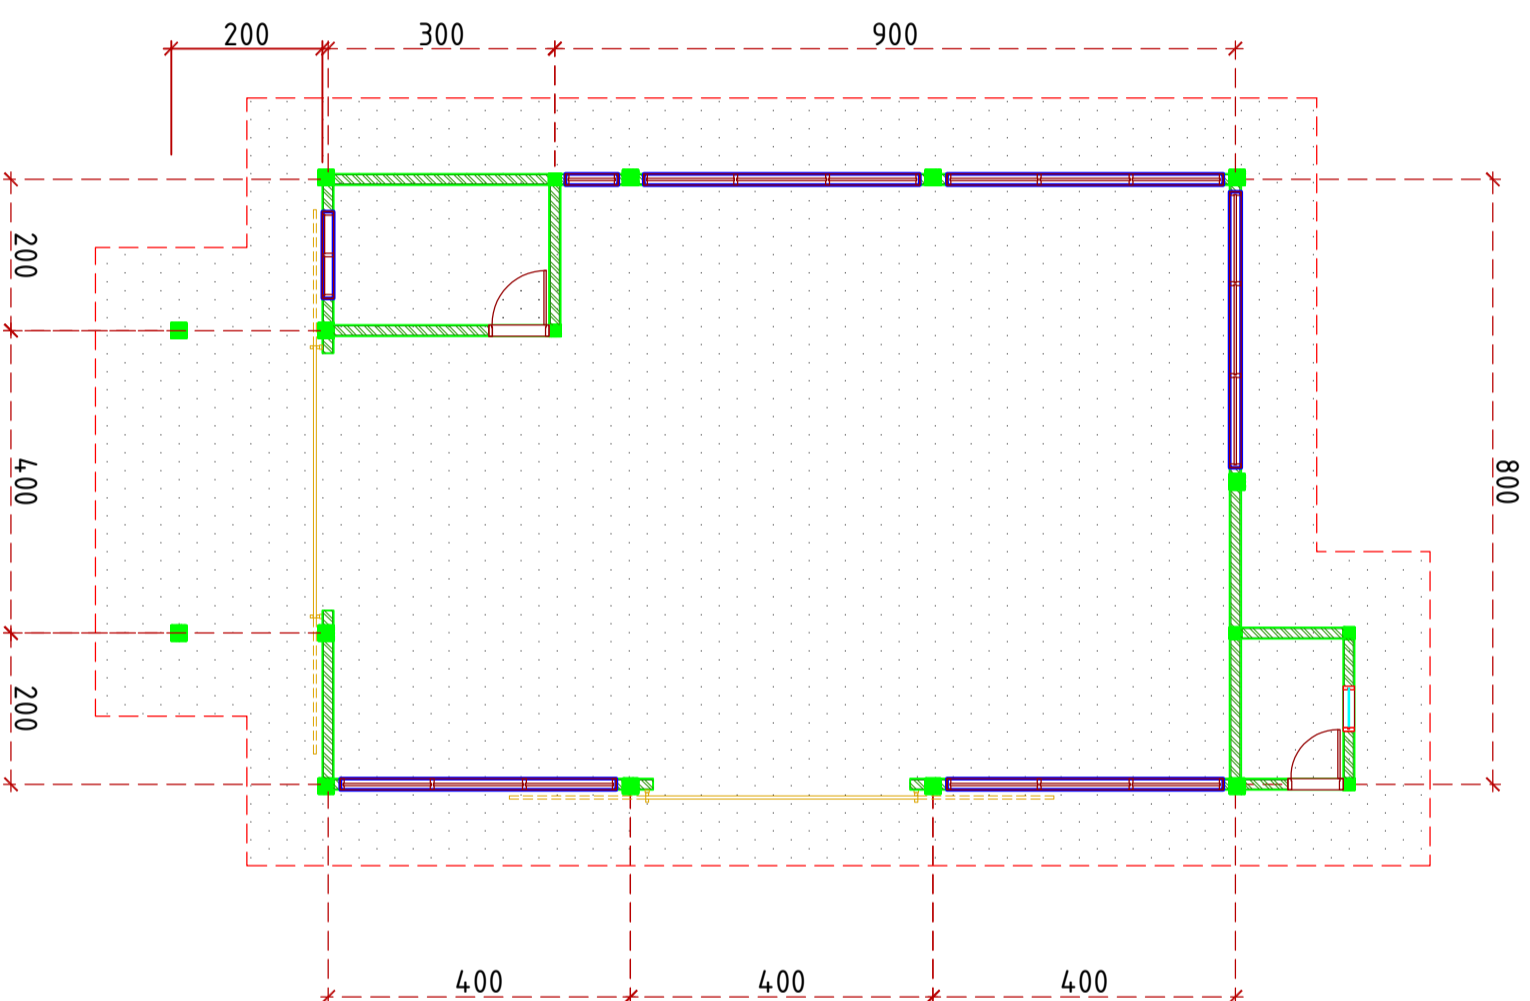

DENAH PLAFOND
SKALA 1 : 100

Catatan :		
Pemilik Proyek		
PEMERINTAH PROVINSI SUMATERA UTARA DINAS KETAHANAN PANGAN, TANAMAN PANGAN DAN HORTIKULTURA Jl. Jend. Besar Abd. Haris Nasution No.6 Pangkalalan Masyur Medan 20134		
Pekerjaan		
PERENCANAAN RENOVASI GUDANG PROCESSING BENIH KABUPATEN TAPANULI SELATAN PROVINSI SUMATERA UTARA		
Lokasi		
UPT BENIH INDUK HORTIKULTURA ARSE SIPIROK KAB. TAPANULI SELATAN		
Mengetahui/Disetujui :		
PENGGUNA ANGGARAN KEPALA DINAS KETAHANAN PANGAN TANAMAN PANGAN DAN HORTIKULTURA PROVINSI SUMATERA UTARA		
Raijali, S.Sos, MSP NIP. 19670208.198611.1.001		
Diperiksa :		
PELABAT PELAKSANA TEKNIK KEGIATAN (PPTK) KA. SUBBAG PROGRAM, AKUNTABILITAS DAN INFORMASI PUBLIK		
Yusufahri Perangin Angin, SP, MP NIP. 19780802.1993201101.1.002		
Konsultansi Perencana :		
CV KARYA DUTA BERSAMA CONSULTANT ENGINEERING Jalan Medan Deli, Medan, Sumatera Utara No. 17 & 18, Medan, Sumatera Utara		
Team Leader	Ir. Zulhan Iskandar Singar	
Surveyor	Candra Asido Sijangk, ST	
Drafter	Okama Luviana Mullover, ST	
Nama Gambar	Skala	
RENCANA PLAFOND		1 : 100
Tahun	No. Gambar	Jlh. Lembar
2023	13	33