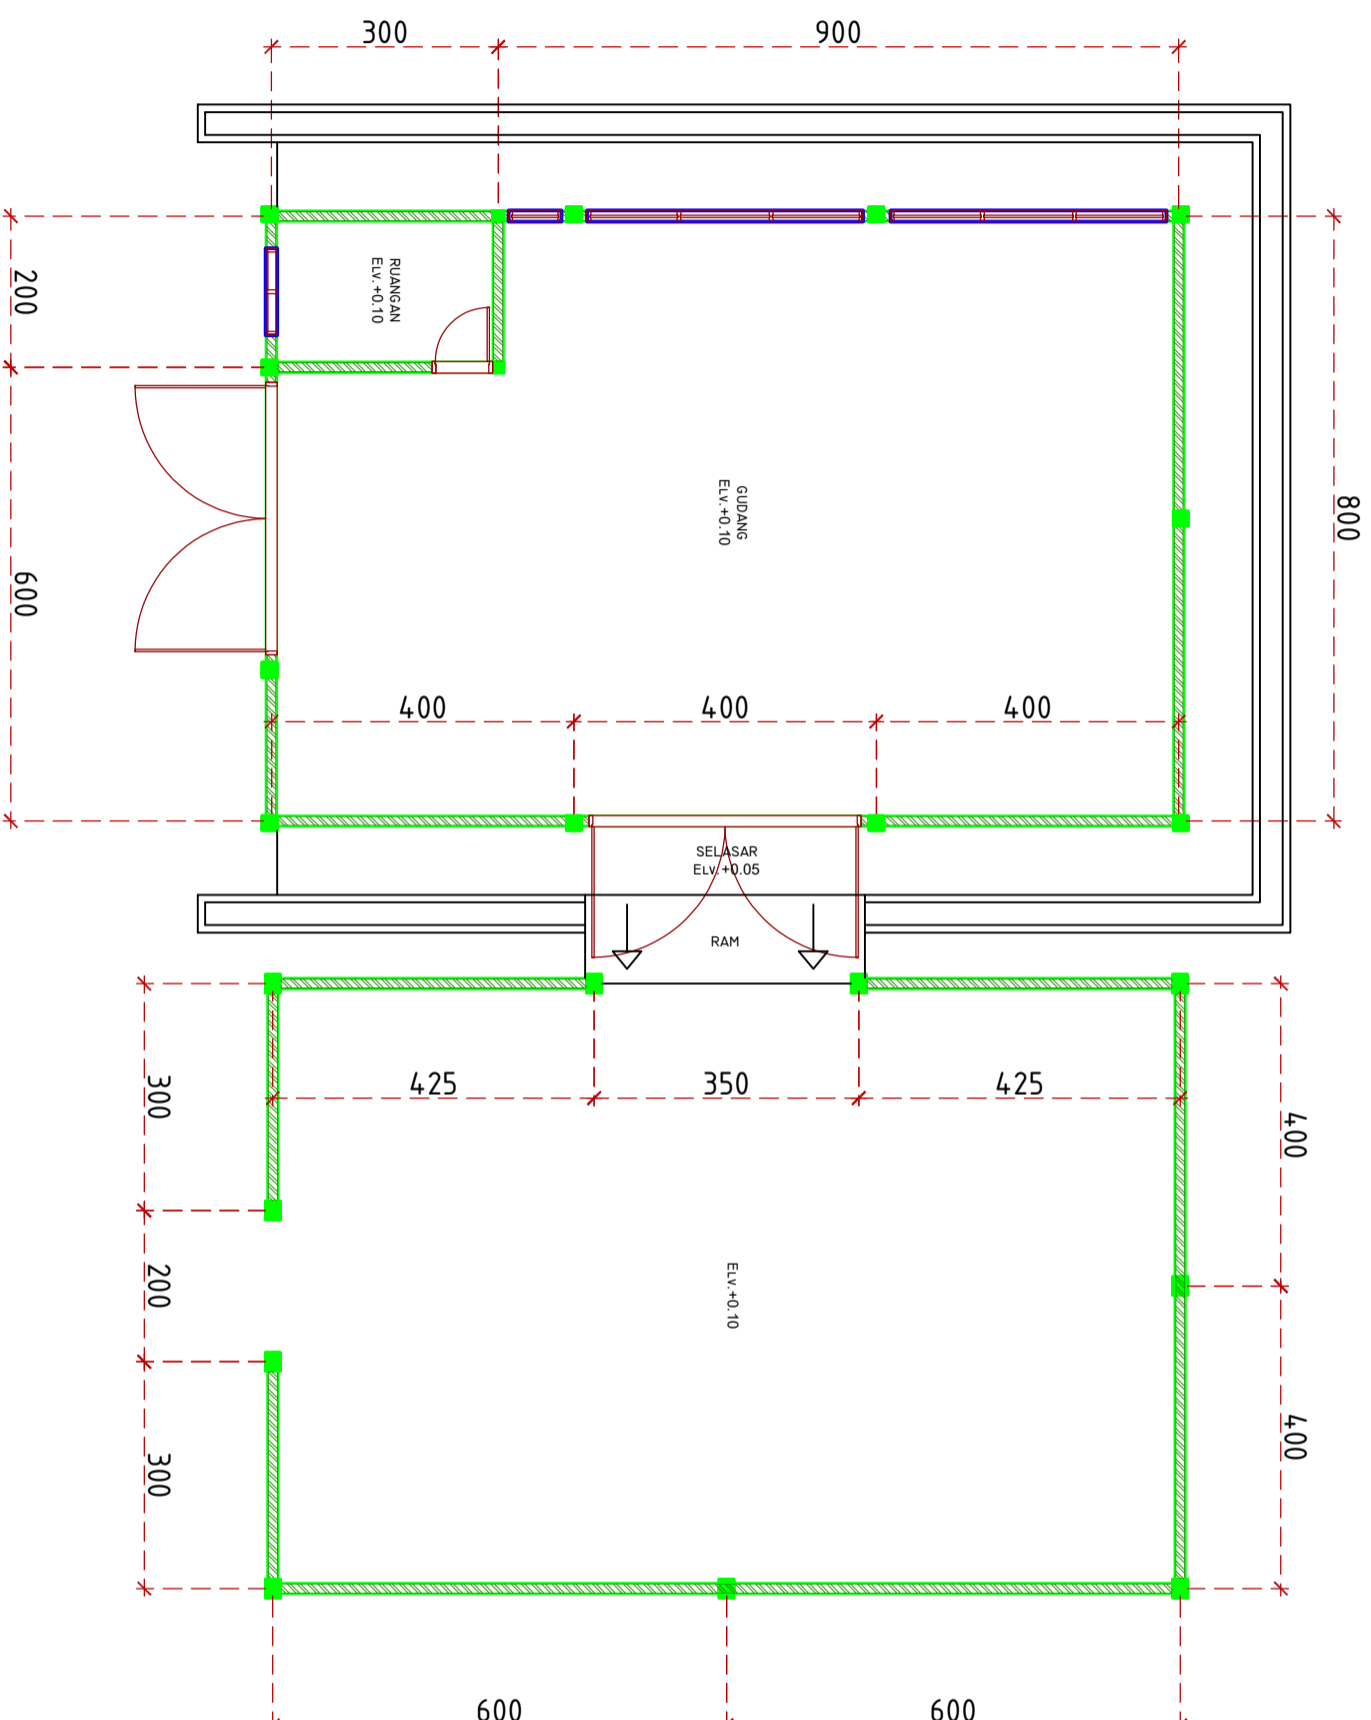

DENAH EXISTING
SKALA 1 : 100

Catatan :		
Pemilik Proyek		
  PEMERINTAH PROVINSI SUMATERA UTARA DINAS KETAHANAN PANGAN, TANAMAN PANGAN DAN HORTIKULTURA Jl. Jend. Besar Abd. Haris Nasution No.6 Pangkajene Masyur Medan 20134		
Pekerjaan		
PERENCANAAN RENOVASI GUDANG PROCESSING BENIH KABUPATEN TAPANULI SELATAN PROVINSI SUMATERA UTARA		
Lokasi		
UPT BENIH INDUK HORTIKULTURA ARSE SIPROK KAB. TAPANULI SELATAN		
Mengetahui/Disetujui :		
PENGGUNA ANGGARAN KEPALA DINAS KETAHANAN PANGAN TANAMAN PANGAN DAN HORTIKULTURA PROVINSI SUMATERA UTARA		
<u>Raijali, S.Sos, MSP</u> NIP. 19670208.198611.1.001		
Diperiksa :		
PELABAT PELAKSANA TEKNIK KEGIATAN (PPTK) KA. SUBBANG PROGRAM, AKUNTABILITAS DAN INFORMASI PUBLIK		
Yustafani Perangin Angin, SP.MP NIP. 19780802.1993201101.1.002		
Konsultansi Perencana :		
  CV KARYA DUTA BERSAMA CONSULTANT ENGINEERING Jalan Arsitek Iskandar Muda No. 10, Medan, Sumatera Utara		
Team Leader Ir. Zulhan Iskandar Singar		
Surveyor Candia Asido Sijangk, ST		
Drafter Oknana Luviana Muldover, ST		
Nama Gambar Skala		
DENAH EXISTING		
Tahun	No. Gambar	Jlh. Lembar
2023	1	28