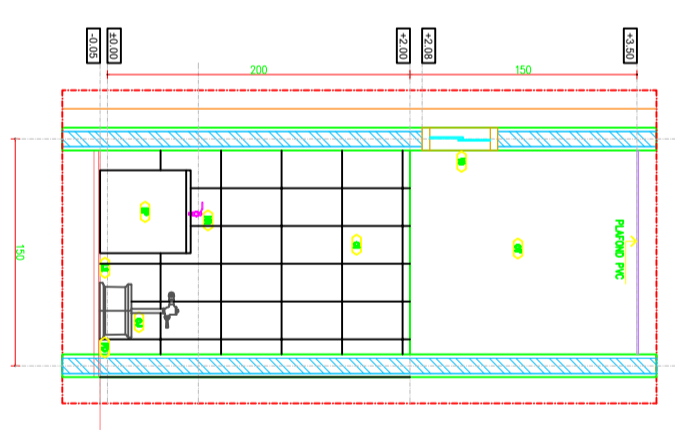

POTONGAN B-B
SKALA 1 : 50

- KERAMIK 25x25
- KERAMIK 25x40
- KRAM
- BAK PLASTIK
- CLOSET JONGKOK
- FLOOR DRAIN
- FINISHING CATYAC PUTH
- VENTILASI 3

DETAIL TOILET
SKALA 1 : 25