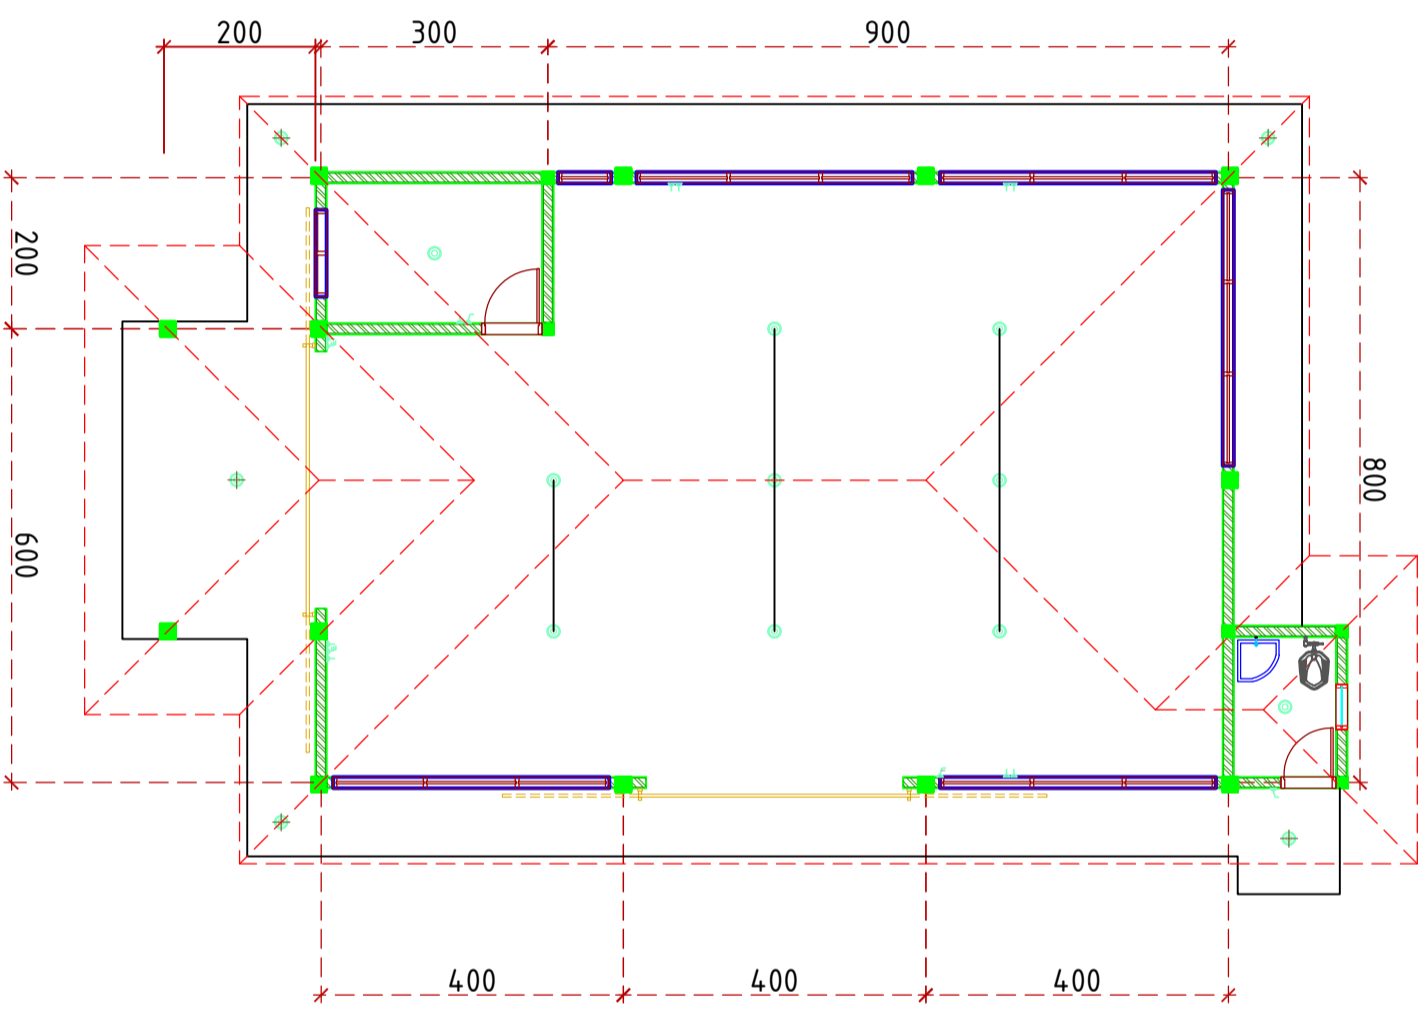

DENAH ELEKTRIKAL
SKALA 1 : 100

Catatan :		
Pemilik Proyek		
  PEMERINTAH PROVINSI SUMATERA UTARA DINAS KETAHANAN PANGAN, TANAMAN PANGAN DAN HORTIKULTURA Jl. Jend. Besar Abd. Haris Nasution No.6 Pangkajene Masyur Medan 20134		
Pekerjaan		
PERENCANAAN RENOVASI GUDANG PROCESSING BENIH KABUPATEN TAPANULI SELATAN PROVINSI SUMATERA UTARA		
Lokasi		
UPT BENIH INDUK HORTIKULTURA ARSE SIPROK KAB. TAPANULI SELATAN		
Mengetahui/Disetujui :		
PENGGUNA ANGGARAN KEPALA DINAS KETAHANAN PANGAN TANAMAN PANGAN DAN HORTIKULTURA PROVINSI SUMATERA UTARA		
<u>Rahli, SSoes, MSP</u> NIP. 19670208.198611.1.001		
Diperiksa :		
PELABAT PELAKSANA TEKNIS KEGIATAN (PPTK) KA. SUBBAG PROGRAM, AKUNTABILITAS DAN INFORMASI PUBLIK		
Yusfahni Perangin Angin, SP.MP NIP. 19780802.1993201101.1.002		
Konsultansi Perencana :		
  CV KARYA DUTA BERSAMA CONSULTANT ENGINEERING Jalan Medan Sei Putih, Kecamatan Medan Air Hitam, No. 17, Kota Medan, Sumatera Utara		
Team Leader	Ir. Zulhan Iskandar Singar	
Surveyor	Candra Asido Sijangk, ST	
Drafter	Okana Luviana Muldewer, ST	
Nama Gambar		Skala
DENAH ELEKTRIKAL		1 : 100
Tahun	No. Gambar	Jlh. Lembar
2023	29	33