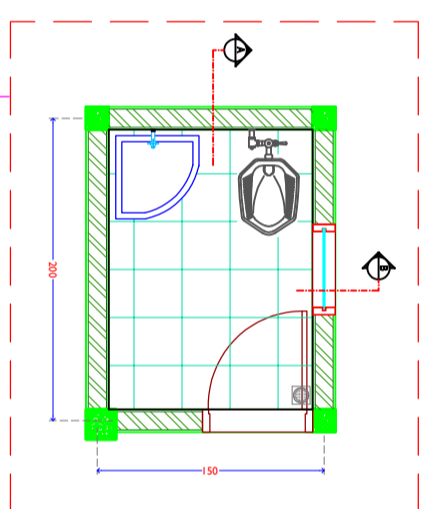

Jalan. Arsitek. Gedung. The. Tower. Medan. Jl. 17. No. 1. Medan. Sumatera. Utara.

Team Leader	Ir. Zulhan Iskandar Singar	
Surveyor	Candra Asido Siringak, ST	
Drafter	Okuma Luviana Muldewer, ST	
Nama Gambar	DETAIL TOILET	Skala
		1 : 50
Tahun	No. Gambar	Jlh. Lembar
2023	33	33