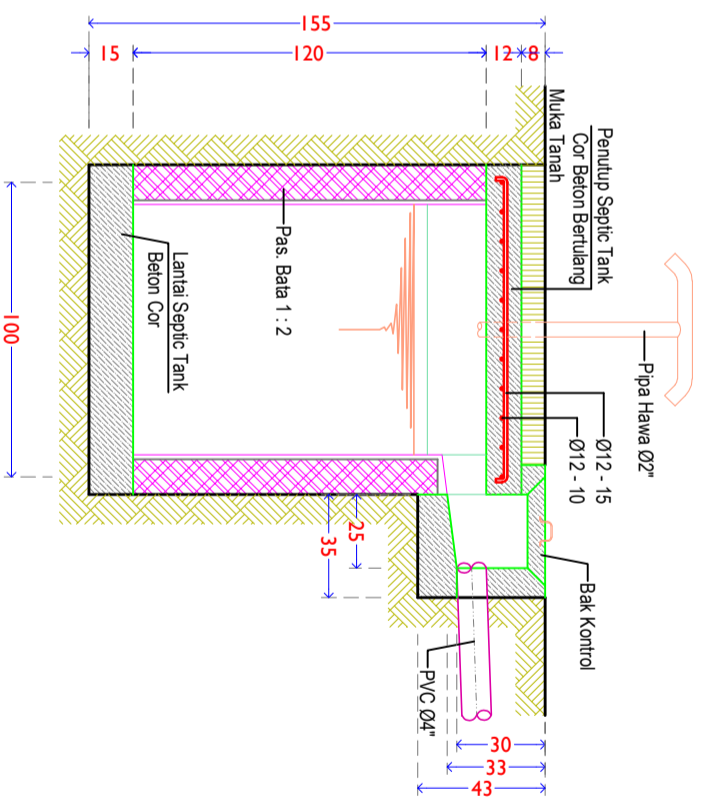

DENAH AIR BERSIH 1 : 100

Tahun	No. Gambar	Jlh. Lembar
-------	------------	-------------

2023	31	33
------	----	----

DENAH SEPTIC TANK
SKALA 1 : 25

POTONGAN A - A
SKALA 1 : 25

POTONGAN B - B
SKALA 1 : 25

DET. BAK KONTROL
SKALA 1 : 25