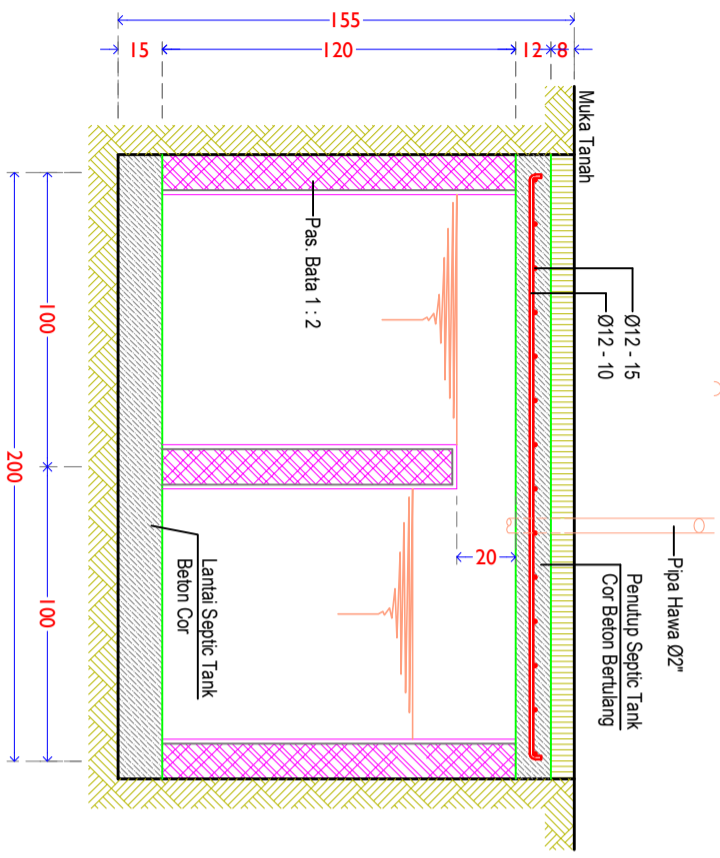

POTONGAN A - A
SKALA 1 : 25