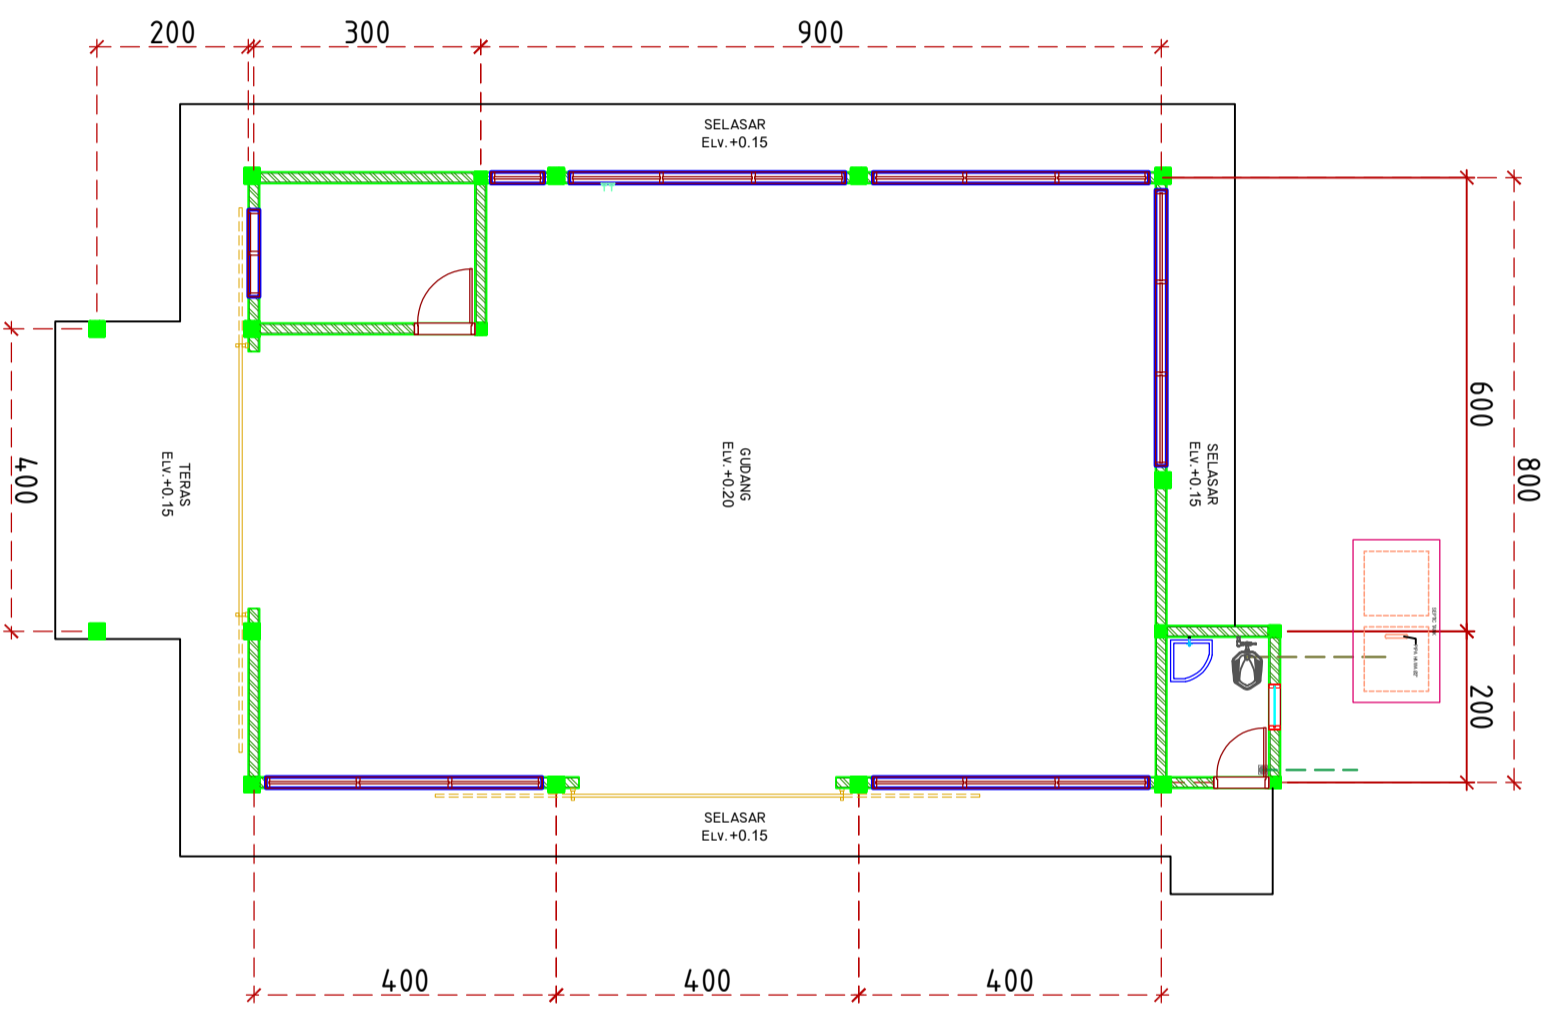

DENAH AIR KOTOR
SKALA 1 : 100

Catatan :		
Pemilik Proyek		
PEMERINTAH PROVINSI SUMATERA UTARA DINAS KETAHANAN PANGAN, TANAMAN PANGAN DAN HORTIKULTURA Jl. Jend. Besar Abd. Haris Nasution No.6 Pangkalalan Masyur Medan 20134		
Pekerjaan		
PERENCANAAN RENOVASI GUDANG PROCESSING BENIH KABUPATEN TAPANULI SELATAN PROVINSI SUMATERA UTARA		
Lokasi		
UPT BENIH INDUK HORTIKULTURA ARSE SIPIROK KAB. TAPANULI SELATAN		
Mengetahui/Diestujui :		
PENGGUNA ANGGARAN KEPALA DINAS KETAHANAN PANGAN TANAMAN PANGAN DAN HORTIKULTURA PROVINSI SUMATERA UTARA		
Rajali, S.Sos, MSP NIP. 19670208.198611.1.001		
Diperiksa :		
PELABAT PELAKSANA TEKNIK KEGIATAN (PPTK) KA. SUBBANG PROGRAM, AKUNTABILITAS DAN INFORMASI PUBLIK		
Yusufahni Perangin Angin, SP, MP NIP. 19780802.1993201101.1.002		
Konsultansi Perencana :		
CV KARYA DUTA BERSAMA CONSULTANT ENGINEERING Jalan Arsitek Gendeng No.100 Medan 20134		
Team Leader	Ir. Zulhan Iskandar Singar	
Surveyor	Candra Asido Siringak, ST	
Drafter	Okana Laviana Mullover, ST	
Nama Gambar	Skala	
DENAH AIR KOTOR		1 : 100
Tahun	No. Gambar	Jlh. Lembar
2023	30	33