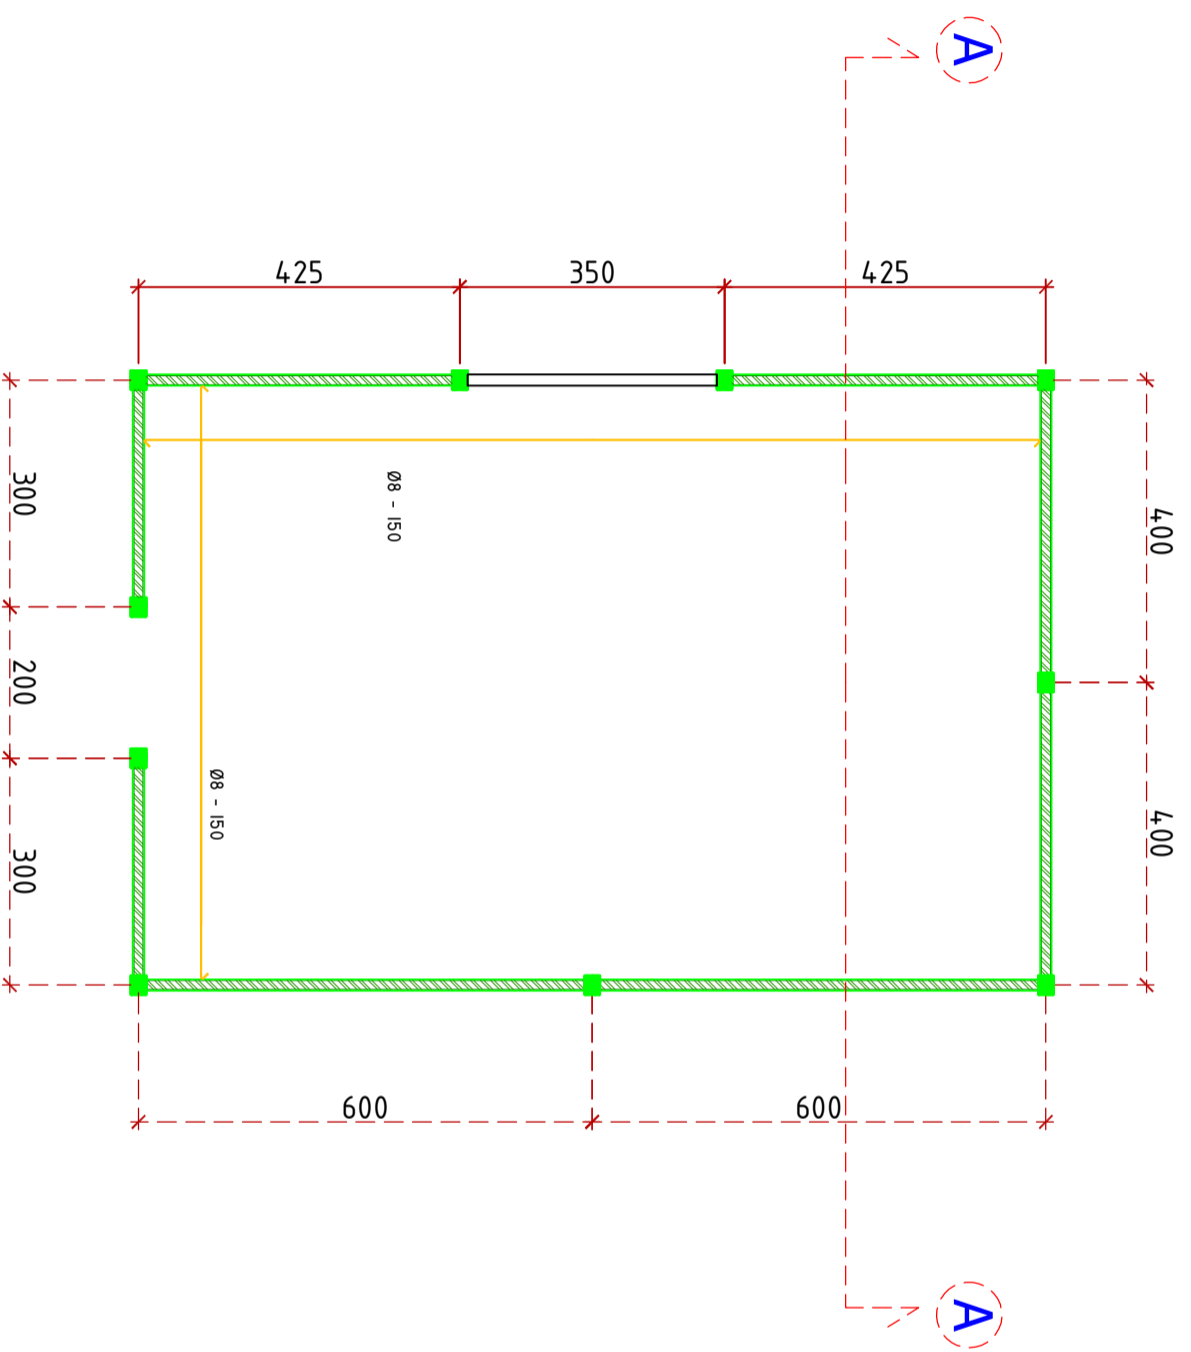

DETAIL PEMBESIAN
SKALA 1 : 100

Catatan :

Penilik Proyek

**PEMERINTAH
PROVINSI SUMATERA UTARA**
DINAS KETAHANAN PANGAN,
TANAMAN PANGAN DAN
HORTIKULTURA
Jl. Jend. Besar Abd. Haris Nasution No.6
Pangkajene Masyur Medan 20134

Pekerjaan
PERENCANAAN RENOVASI
GUDANG PROCESSING BENIH
KABUPATEN TAPANULI SELATAN
PROVINSI SUMATERA UTARA

Lokasi
UPT BENIH INDUK HORTIKULTURA
ARSE SIPROK
KAB. TAPANULI SELATAN

Mengetahui/Disetujui :
PENGUNA ANGGARAN
KEPALA DINAS KETAHANAN PANGAN TANAMAN PANGAN DAN
HORTIKULTURA PROVINSI SUMATERA UTARA

Diperiksa :
PELABAT PELAKSANA TEKNIS KEGIATAN (PPTS)
KA. SUBBANG PROGRAM, AKUNTABILITAS DAN INFORMASI PUBLIK
Rajali, SSoes, MSP
NIP. 19670208.198611.1.001

Konsultansi Perencana :
Yusufahni Perangin Angin, SP.MP
NIP. 19780802.1993201101.1.002

CV KARYA DUTA BERSAMA
CONSULTANT ENGINEERING
Jalan Medan Siberoi, Kecamatan Medan Siberoi, Kabupaten Deli Serdang, Sumatera Utara

Team Leader	Ir. Zulhan Iskandar Singar
Surveyor	Candra Asido Singar, ST
Drafter	Okana Luviana Mulver, ST
Nama Gambar	Skala

DETAIL PEMBESIAN
1 : 100

Tahun	No. Gambar	Jlh. Lembar
2023	27	33