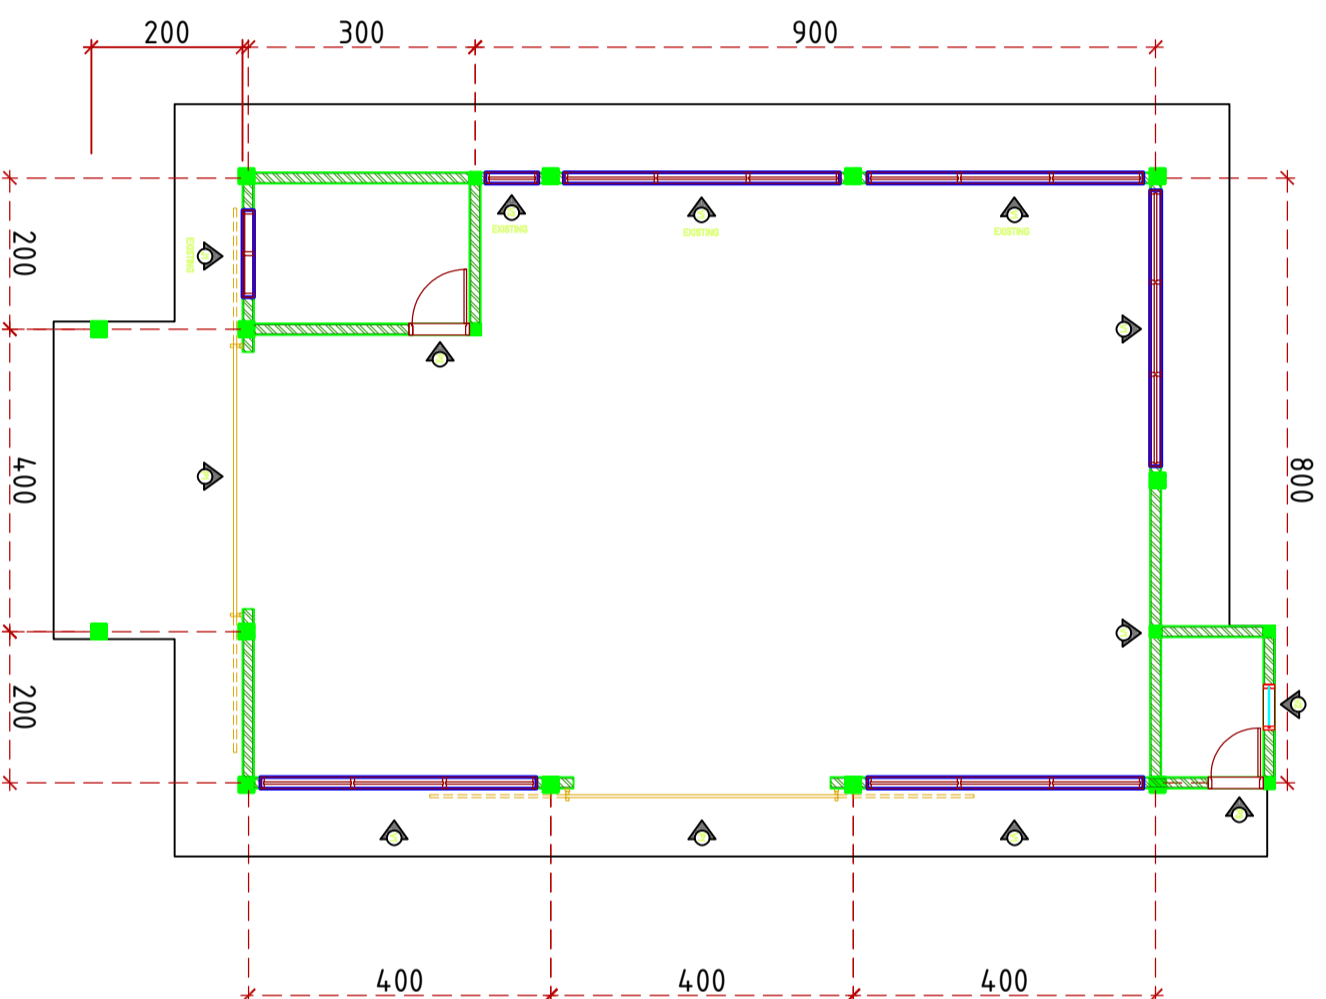

DENAH KUSEN
SKALA 1 : 100

Catatan :		
Penilik Proyek		
PEMERINTAH PROVINSI SUMATERA UTARA DINAS KETAHANAN PANGAN, TANAMAN PANGAN DAN HORTIKULTURA Jl. Jend. Besar Abd. Haris Nasution No.6 Pangkajene Masyur Medan 20134		
Pekerjaan		
PERENCANAAN RENOVASI GUDANG PROSESSING BENIH KABUPATEN TAPANULI SELATAN PROVINSI SUMATERA UTARA		
Lokasi		
UPT BENIH INDUK HORTIKULTURA ARSE SIPROK KAB. TAPANULI SELATAN		
Mengetahui/Disetujui :		
PENGUNA ANGGARAN KEPALA DINAS KETAHANAN PANGAN TANAMAN PANGAN DAN HORTIKULTURA PROVINSI SUMATERA UTARA NIP. 19670208.198611.1.001 Raijali, S.Sos, MSP		
Diperiksa :		
PELABAT PELAKSANA TEKNIK KEGIATAN (PPTK) KA. SUBBAG PROGRAM, AKUNTABILITAS DAN INFORMASI PUBLIK Yusfahni Perangin Angin, SP.MP NIP. 19780802.1993201101.1.002		
Konsultansi Perencana :		
CV KARYA DUTA BERSAMA CONSULTANT ENGINEERING Jalan Medan Sibero - Medan, Sumatera Utara No. 17 & 18 Medan, Medan		
Team Leader	Ir. Zulhan Iskandar Singar	
Surveyor	Candra Asido Sijangk, ST	
Drafter	Okama Luviana Muldover, ST	
Nama Gambar	Skala	
RENCANA KUSEN		1 : 100
Tahun	No. Gambar	Jlh. Lembar
2023	15	33