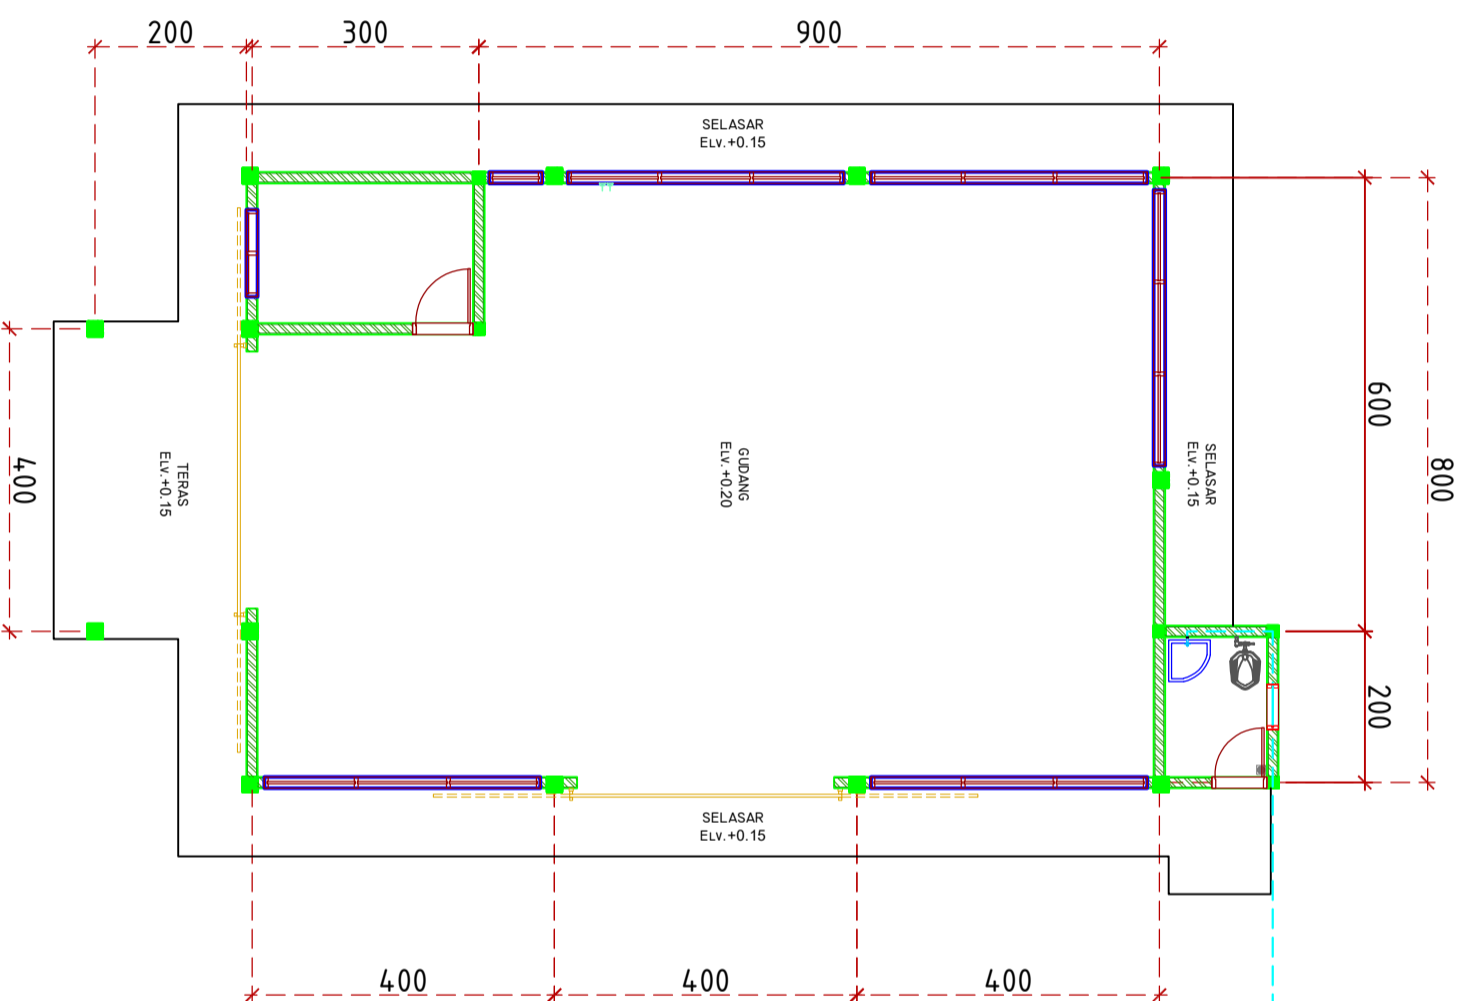

DENAH AIR BERSIH
SKALA 1 : 100

Catatan :

Penilik Proyek

Pekerjaan

PERENCANAAN RENOVASI
GUDANG PROCESSING BENIH
KABUPATEN TAPANULI SELATAN
PROVINSI SUMATERA UTARA

Lokasi

UPT BENIH INDUK HORTIKULTURA
ARSE SIPROK
KAB. TAPANULI SELATAN

Mengetahui/Disetujui :

PENGGUNA ANGGARAN
KEPALA DINAS KEJAHANAN PANGANAN DAN HORTIKULTURA
HORTIKULTURA PROVINSI SUMATERA UTARA

Rajali, SSoes, MSP
NIP. 19670208.198611.1.001

Diperiksa :

PELABAT PELAKSANA TEKNIK KEGIATAN (PPTS)
KA. SUBBANG PROGRAM, AKUNTABILITAS DAN INFORMASI PUBLIK

Yusfahni Perangin Angin, SP.MP
NIP. 19780802.1993201101.1.002

Konsultansi Perencana :

Team Leader	Ir. Zulhan Iskandar Singar	
Surveyor	Candra Asido Sijangk, ST	
Drafter	Okuma Luviana Muldover, ST	
Nama Gambar		Skala

DENAH AIR BERSIH 1 : 100

Tahun	No. Gambar	Jlh. Lembar

2023	31	33