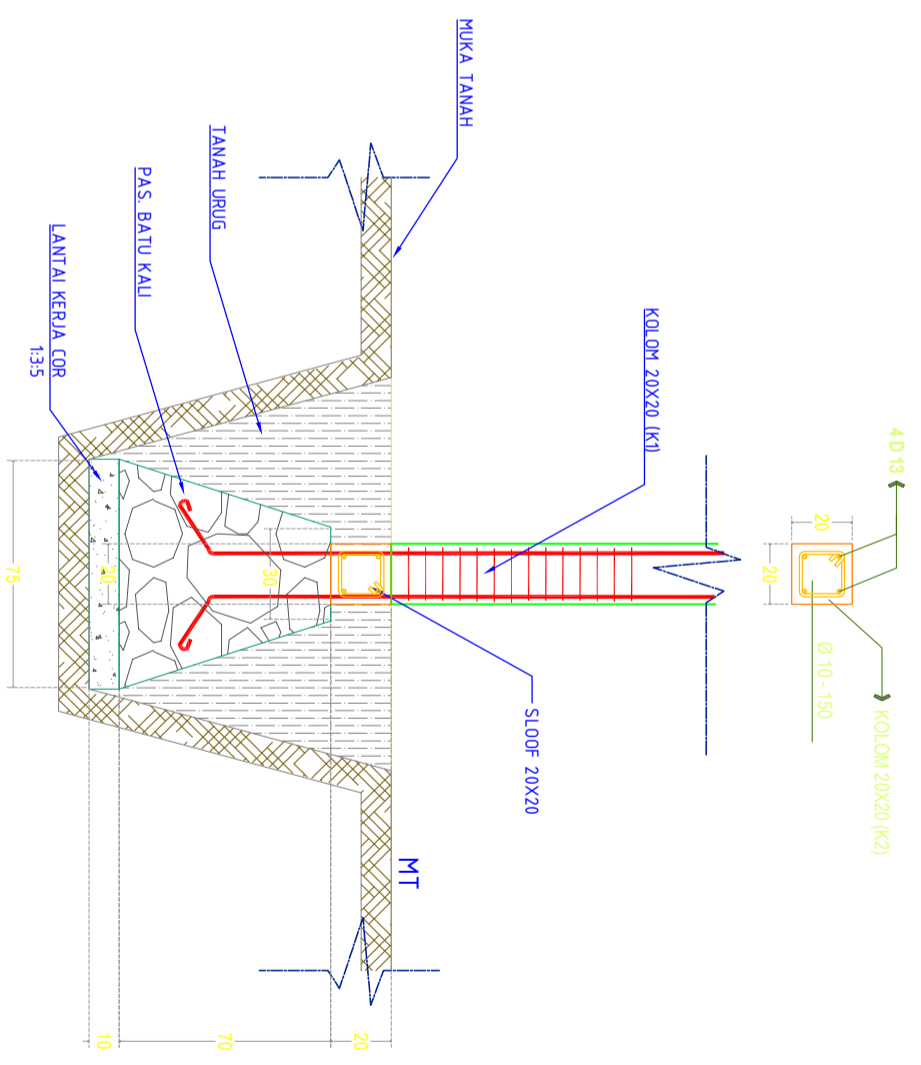

Team Leader	Ir. Zulfah Iskandar Singar
Surveyor	Candra Asido Sijangk, ST
Drafter	Okana Luviana Muldover, ST
Nama Gambar	Skala

DETAIL PONDASI 1 : 25

No. Gambar Jlh. Lembar

2023 24 33

DETAIL PONDASI KAMAR MANDI
SKALA 1 : 50