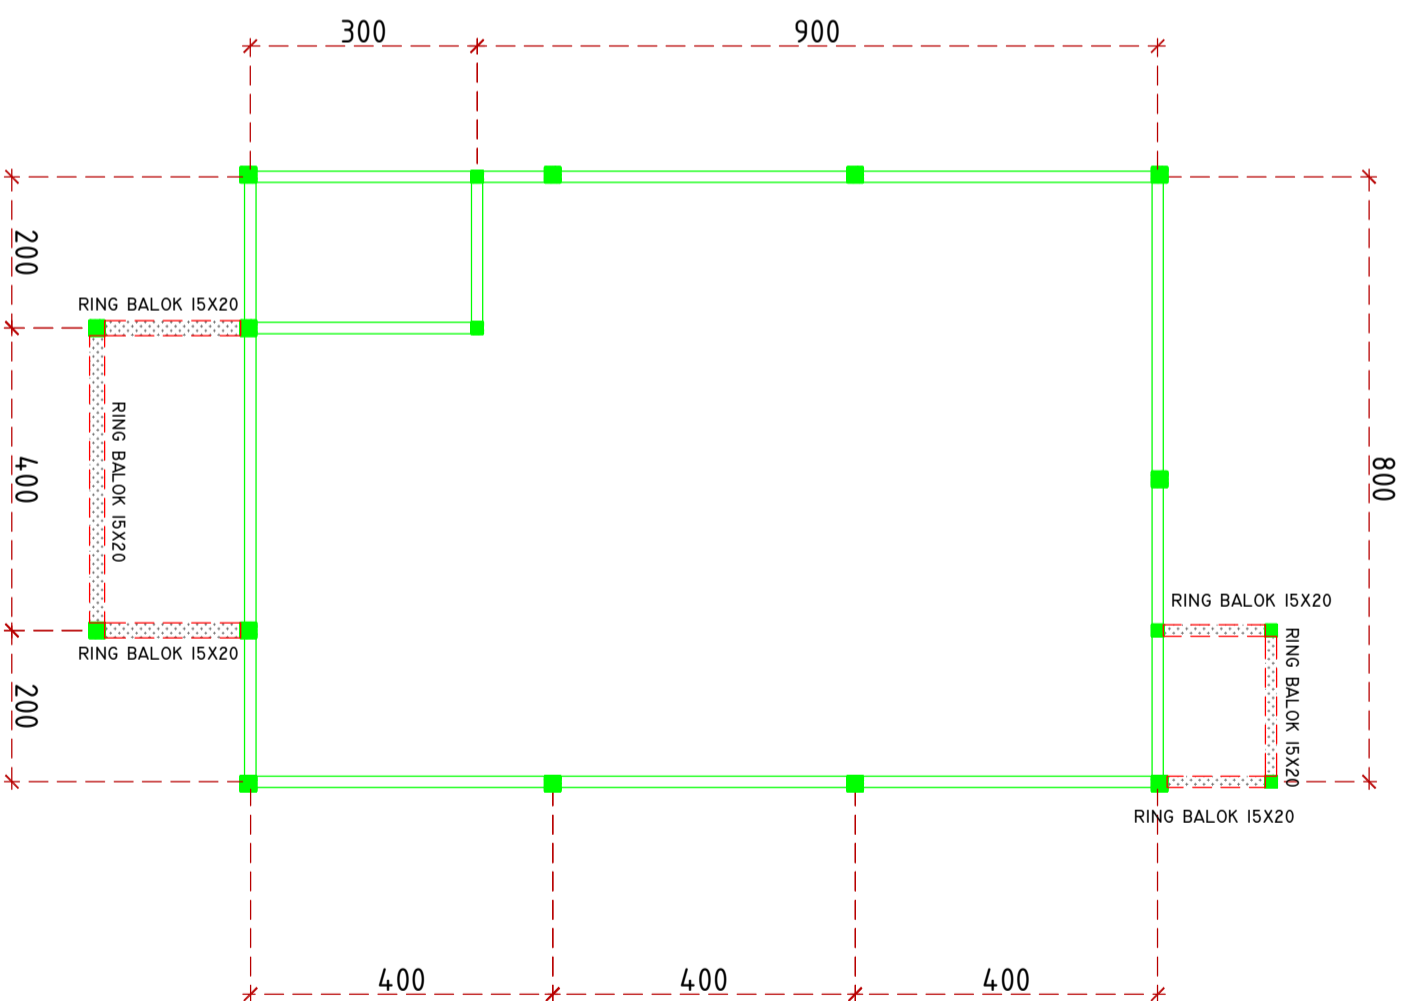

DENAH RING BALOK
SKALA 1 : 100

Catatan :		
Pemilik Proyek		
  PEMERINTAH PROVINSI SUMATERA UTARA DINAS KETAHANAN PANGAN, TANAMAN PANGAN DAN HORTIKULTURA Jl. Jend. Besar Abd. Haris Nasution No.6 Pangkajene Masyur Medan 20134		
Pekerjaan		
PERENCANAAN RENOVASI GUDANG PROCESSING BENIH KABUPATEN TAPANULI SELATAN PROVINSI SUMATERA UTARA		
Lokasi		
UPT BENIH INDUK HORTIKULTURA ARSE SAPIROK KAB. TAPANULI SELATAN		
Mengetahui/Disetujui :		
PENGGUNA ANGGARAN KEPALA DINAS KETAHANAN PANGAN TANAMAN PANGAN DAN HORTIKULTURA PROVINSI SUMATERA UTARA		
Ratali, S.Sos, MSP NIP. 19670208.198611.1.001		
Diperiksa :		
PELABAT PELAKSANA TEKNIS KEGIATAN (PPTS) KA. SUBBANG PROGRAM, AKUNTABILITAS DAN INFORMASI PUBLIK		
Yustafni Perangin Angin, SP, MP NIP. 19780802.1993201101.1.002		
Konsultansi Perencana :		
  CV KARYA DUTA BERSAMA CONSULTANT ENGINEERING Jalan Veteran Kelurahan Medan Timur Kecamatan Medan Utara No. 17 Medan Sumatera Utara		
Team Leader	Ir. Zulhan Iskandar Singar	
Surveyor	Candra Asida Singar, ST	
Drafter	Okana Luviana Muldewer, ST	
Nama Gambar		Skala
DENAH SLOOF DAN RING BALOK		1 : 100
Tahun	No. Gambar	Jlh. Lembar
2023	21	33