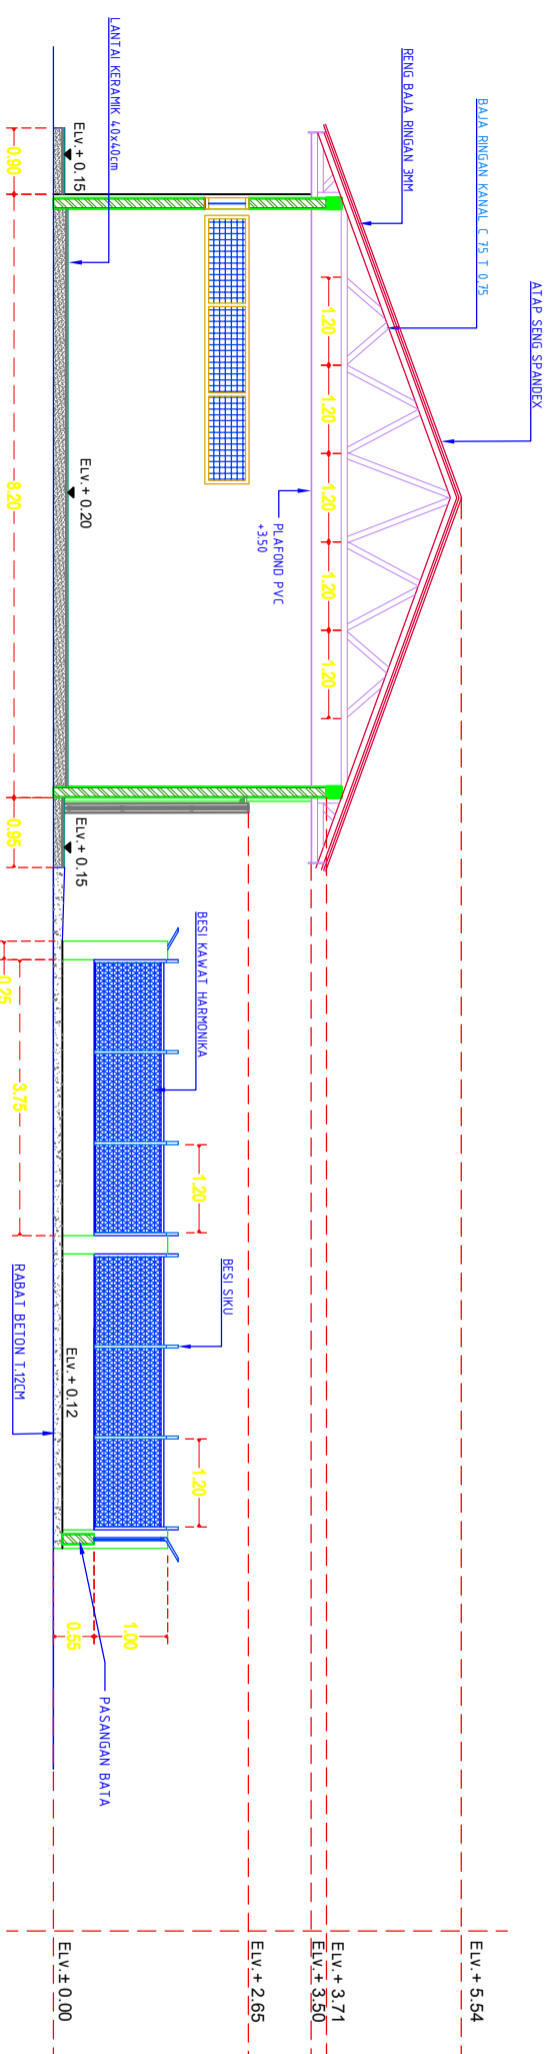

Catatan :

Pemilik Proyek

Pekerjaan

PERENCANAAN RENOVASI
GUDANG PROCESSING BENIH
KABUPATEN TAPANULI SELATAN
PROVINSI SUMATERA UTARA

Lokasi

UPT BENIH INDUK HORTIKULTURA
ARSE SIPROK
KAB. TAPANULI SELATAN

Mengetahui/Diseetujui :

PENGGUNA ANGGARAN
KEPALA DINAS KETAHANAN PANGAN, TANAMAN PANGAN DAN
HORTIKULTURA PROVINSI SUMATERA UTARA

Rajali, S.Sos, MSP
NIP. 19670208.198611.1.001

Diperiksa :

PEJABAT PELAKSANA TEKNIS KEGIATAN (PPTK)
KA. SUBBAG PROGRAM, AKUNTABILITAS DAN INFORMASI PUBLIK

Yusfahri Perangin Aning, SP, MP
NIP. 19780802.1993201101.1.002

Konsultan Perencana :

Team Leader Ir. Zuliana Iskandar, Srigaur

Surveyor Ganda Aado Simpak, ST

Drafter Okina Lovina Mubawer, ST

Nama Gambar Skala

POTONGAN 1 : 100

Tahun No. Gambar Jhb. Lembar

2023

11

33

POTONGAN A-A
SKALA 1 : 100