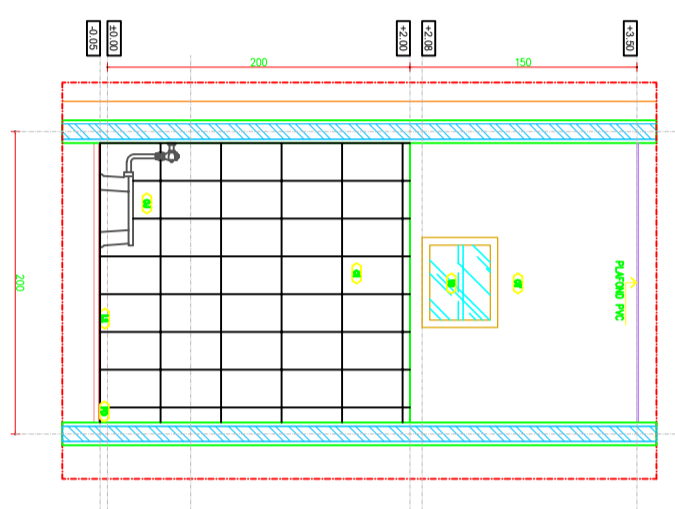

POTONGAN A-A
SKALA 1 : 50