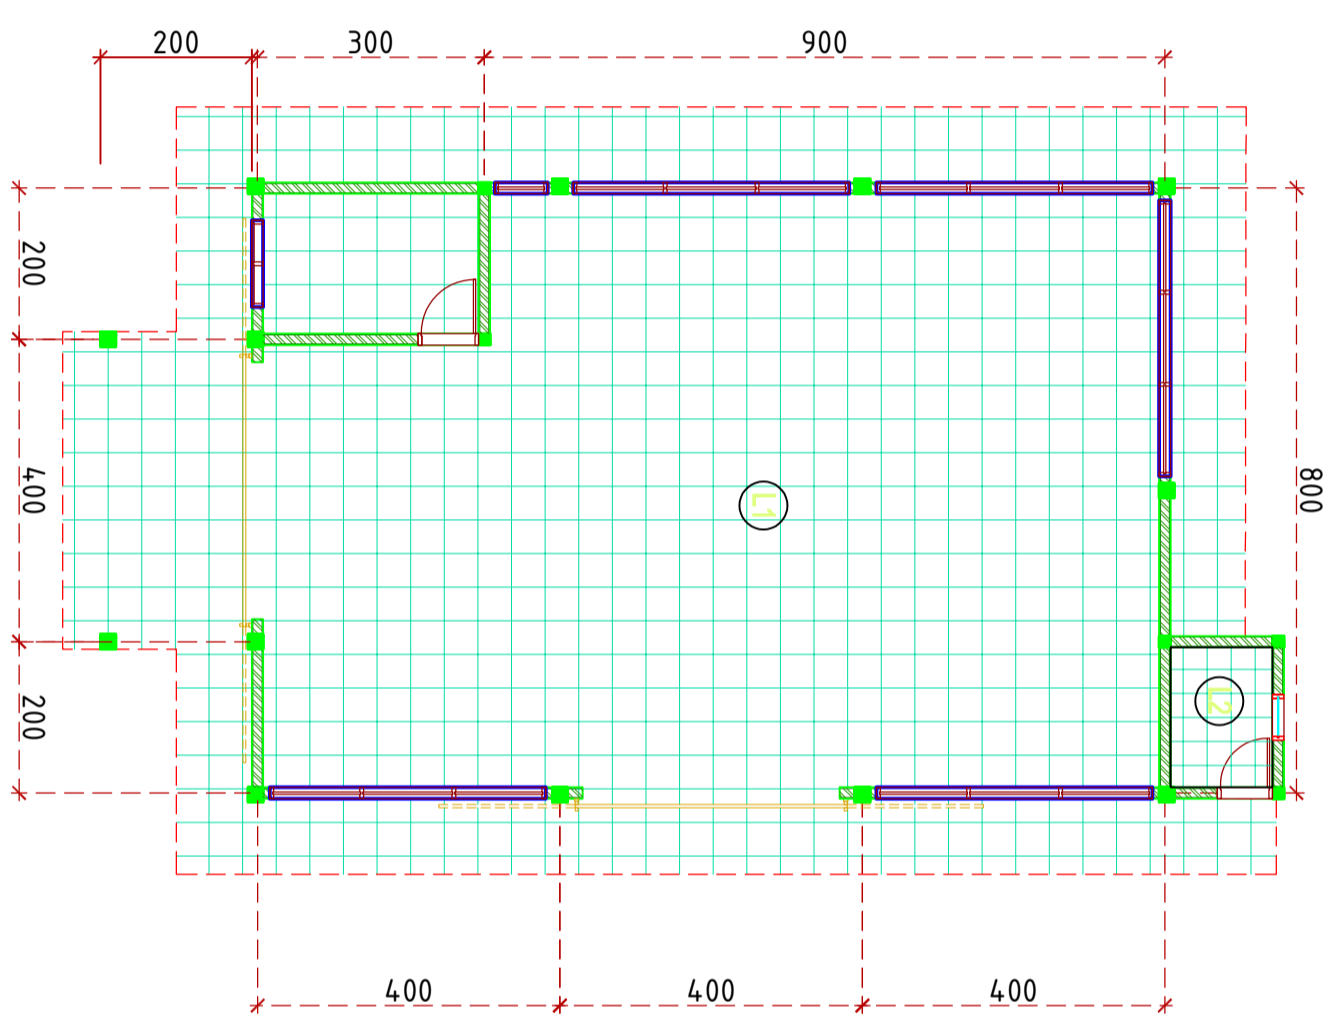

Catatan :

Penilik Proyek

PEMERINTAH
PROVINSI SUMATERA UTARA
DINAS KETAHANAN PANGAN,
TANAMAN PANGAN DAN
HORTIKULTURA
Jl. Jend. Besar Abd. Haris Nasution No.6
Pangkalalan Mangsir Medan 20134

Pekerjaan

PERENCANAAN RENOVASI
GUDANG PROCESSING BENIH
KABUPATEN TAPANULI SELATAN
PROVINSI SUMATERA UTARA

Lokasi

UPT BENIH INDUK HORTIKULTURA
ARSE SIPIROK
KAB. TAPANULI SELATAN

Mengetahui/Ditetapkan :

PENGGUNA ANGGARAN
KEPALA DINAS KETAHANAN PANGAN DAN
HORTIKULTURA PROVINSI SUMATERA UTARA

Rajali, S.Sos, MSP
NIP. 19670208.198611.1.001

Diperiksa :

PELABAT PELAKSANA TEKNIK KEGIATAN (PPTK)
KA. SUBBAG PROGRAM, AKUNTABILITAS DAN INFORMASI PUBLIK

Yusufahni Perangin Angin, SP.MP
NIP. 19780802.1993201101.1.002
Konsultansi Perencana :

CV KARYA DUTA BERSAMA
CONSULTANT ENGINEERING

Team Leader	Ir. Zulhan Iskandar Singar
Surveyor	Candra Asido Sijangk, ST
Drafter	Okana Loviana Muldover, ST
Nama Gambar	Skala

RENCANA KERAMIK 1 : 100

Tahun	No. Gambar	Jlh. Lembar

2023	14	33

L1 LANTAI KERAMIK 40X40 CM

L2 LANTAI KERAMIK 25X25 CM

DENAH KERAMIK
SKALA 1 : 100