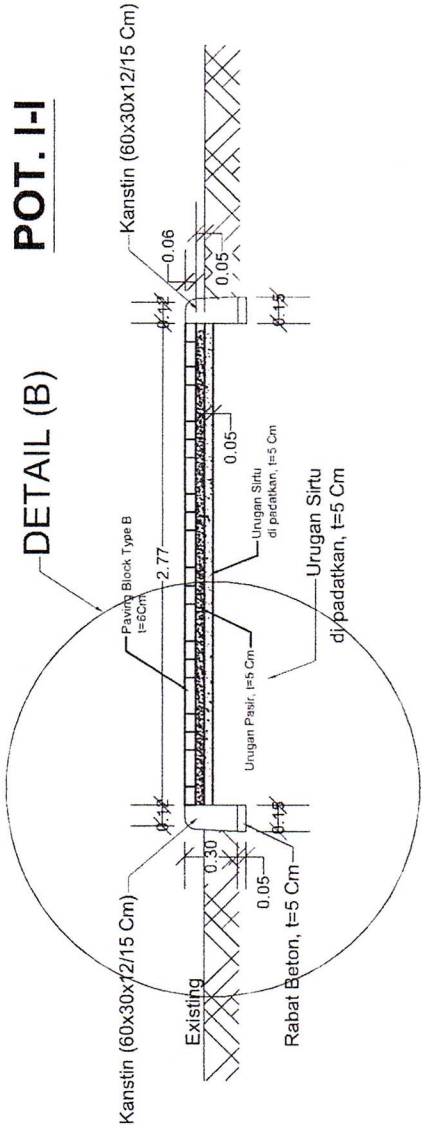

SAFAN, S.T. M.Si.  
NIP. 17721024/200502 1 001

JUDUL GAMBAR

SKALA

NTS

NO. GAMBAR

JMLH. LEMBAR

**DETAIL (B)**  
**POT. I-I**

**DETAIL (B)**