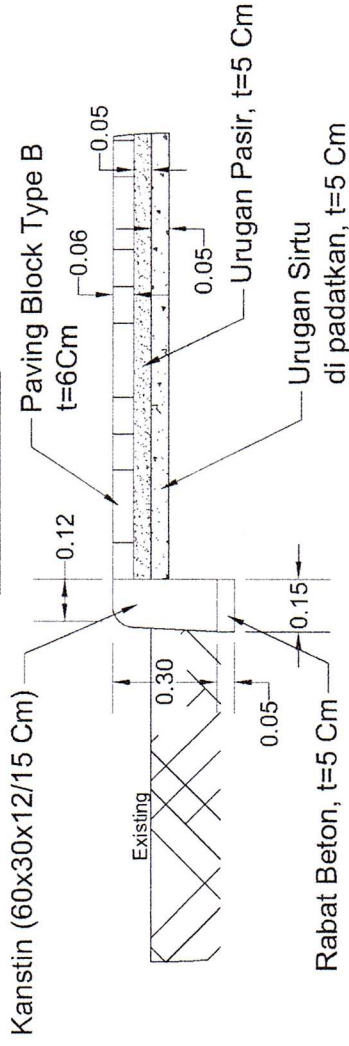

SAFAN, S.T. M.Si.  
NIP. 17721024/200502 1 001

JUDUL GAMBAR

SKALA

NTS

NO. GAMBAR

JMLH. LEMBAR

**DETAIL (B)**  
**POT. I-I**

**DETAIL (B)**