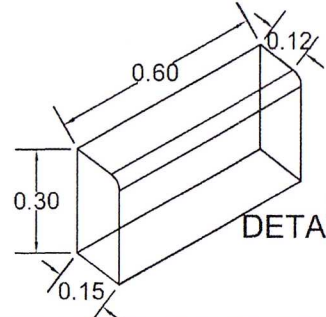

DETAIL KANSTEEN