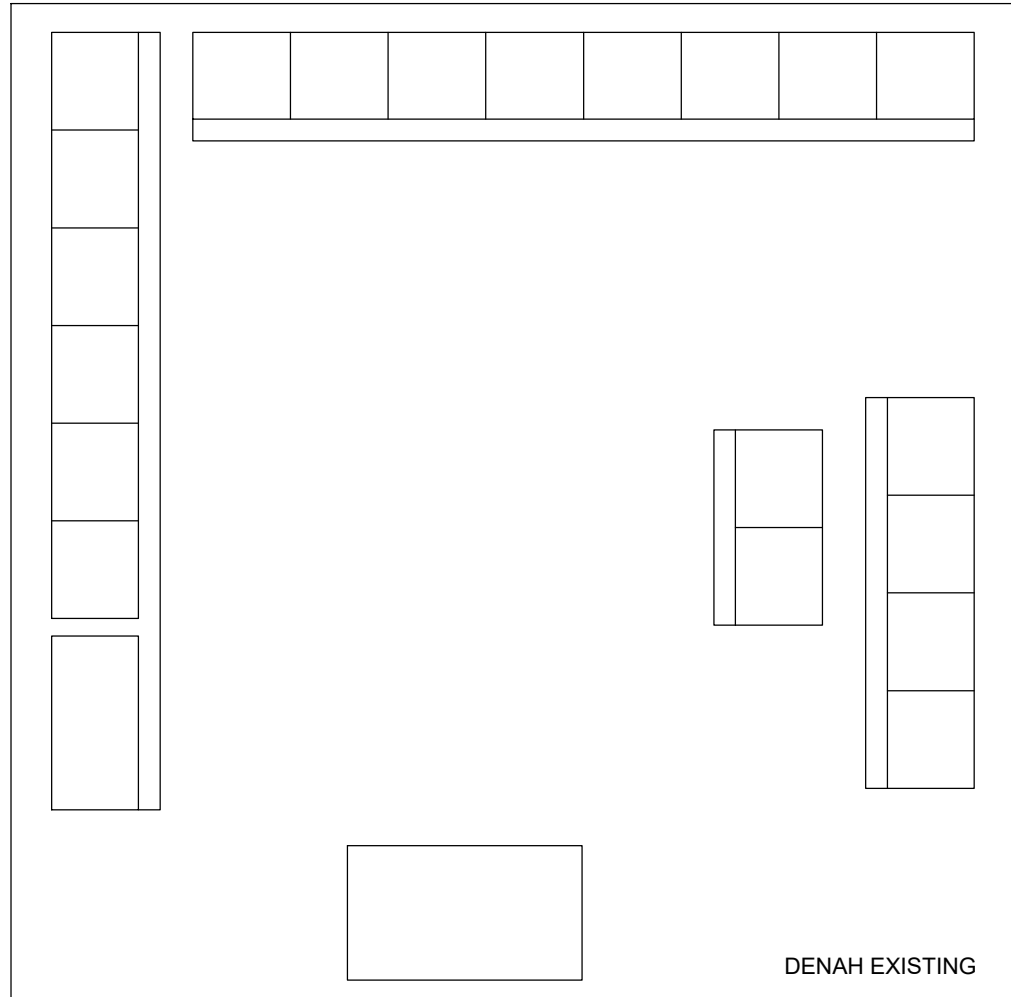

PERENCANA :

Balako consultant
arsitektur, perencanaan dan pengawasan

BENNI LUMBANTORUAN
DIREKTUR

NAMA GAMBAR	SKALA

JUMLAH	NO LEMBAR	TAHUN
		2022

DENAH EXISTING

KETERANGAN

PEMERINTAH PROVINSI
SUMATERA UTARA
DINAS PENDIDIKAN