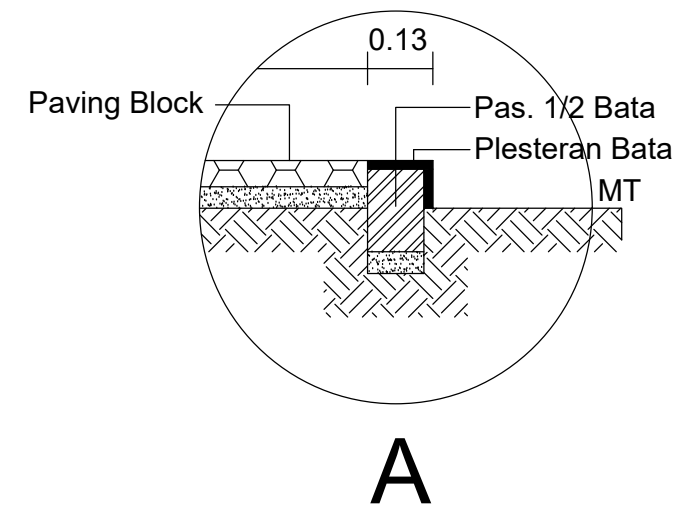

KETERANGAN

PEMERINTAH PROVINSI
SUMATERA UTARA
DINAS PENDIDIKAN

PEKERJAAN :

**PENATAAN HALAMAN
SEKOLAH
(PEMASANGAN PAVING
BLOCK
SMA N 1 DOLOKSANGGUL**

DIKETAHUI OLEH :

KEPALA CABANG
DINAS PENDIDIKAN
WILAYAH IX
PROVINSI SUMATERA UTARA

Drs. ALFRED H. SILALAH, M.Si
NIP. 19691031 199803 1 004

DISETUJUI OLEH :

PEJABAT PEMBUAT KOMITMEN (PPK)
CABANG DINAS PENDIDIKAN
WILAYAH IX
PROVINSI SUMATERA UTARA

Drs. ALFRED H. SILALAH, M.Si
NIP. 19691031 199803 1 004

PERENCANA :

Balako sa consultant
arsitektur, perencanaan dan pengawasan

BENNI LUMBANTORUAN
DIREKTUR

NAMA GAMBAR	SKALA

JUMLAH	NO LEMBAR	TAHUN

2022