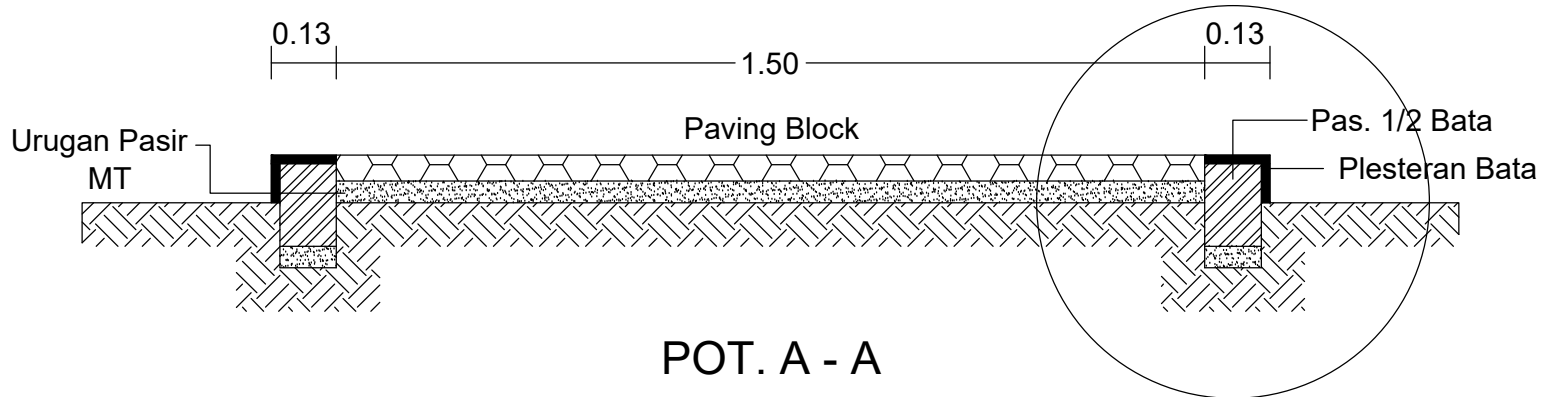

RENCANA LAPANGAN FUTSAL

KETERANGAN

PEMERINTAH PROVINSI
SUMATERA UTARA
DINAS PENDIDIKAN

PEKERJAAN :

**PENATAAN HALAMAN
SEKOLAH
(PEMASANGAN PAVING
BLOCK
SMA N 1 DOLOKSANGGUL**

DIKETAHUI OLEH :

KEPALA CABANG
DINAS PENDIDIKAN
WILAYAH IX
PROVINSI SUMATERA UTARA

Drs. ALFRED H. SILALAH, M.Si
NIP. 19691031 199803 1 004

DISETUJUI OLEH :

PEJABAT PEMBUAT KOMITMEN (PPK)
CABANG DINAS PENDIDIKAN
WILAYAH IX
PROVINSI SUMATERA UTARA

Drs. ALFRED H. SILALAH, M.Si
NIP. 19691031 199803 1 004

PERENCANA :

Balako sa consultant
arsitektur, perencanaan dan pengawasan

BENNI LUMBANTORUAN
DIREKTUR

NAMA GAMBAR	SKALA

JUMLAH	NO LEMBAR	TAHUN

2022