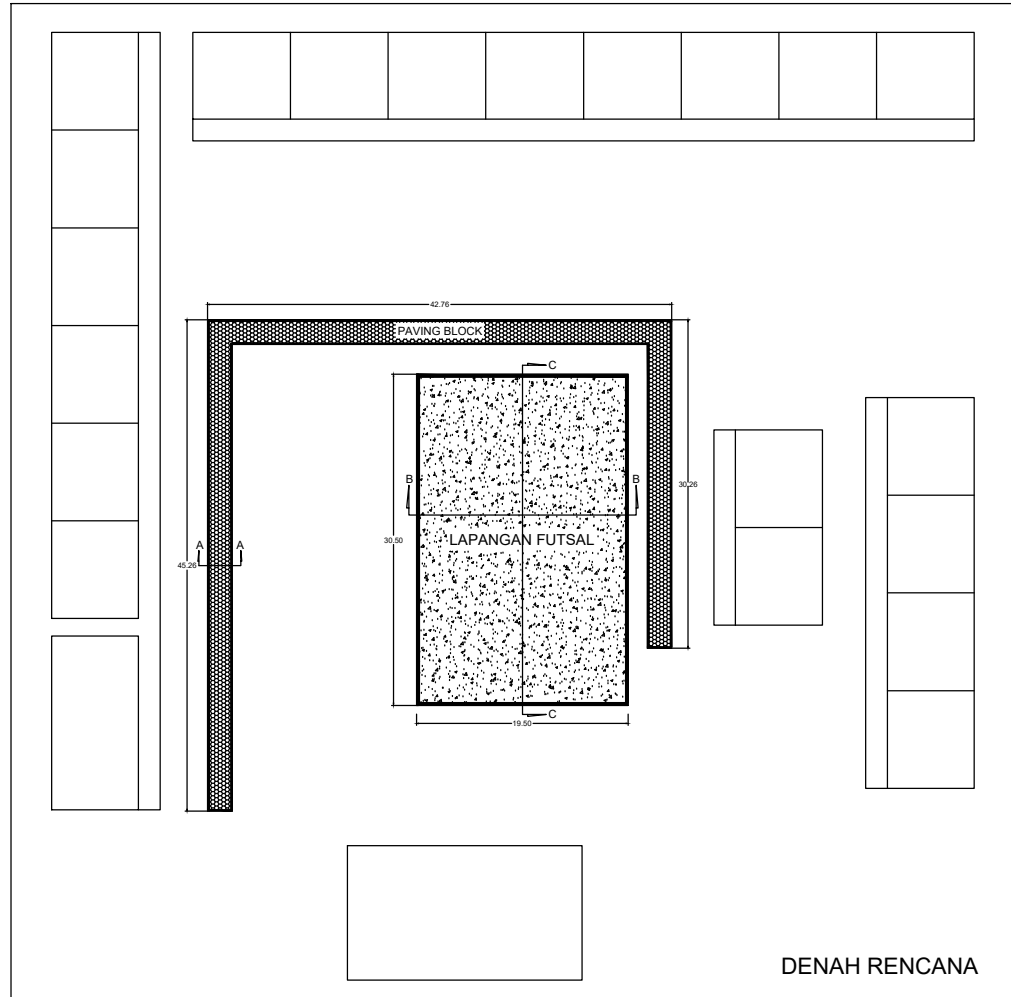

KETERANGAN

PEMERINTAH PROVINSI
SUMATERA UTARA
DINAS PENDIDIKAN

PEKERJAAN :

**PENATAAN HALAMAN
SEKOLAH
(PEMASANGAN PAVING
BLOCK
SMA N 1 DOLOKSANGGUL**

DIKETAHUI OLEH :

KEPALA CABANG
DINAS PENDIDIKAN
WILAYAH IX
PROVINSI SUMATERA UTARA

Drs. ALFRED H. SILALAH, M.Si
NIP. 19691031 199803 1 004

DISETUJUI OLEH :

PEJABAT PEMBUAT KOMITMEN (PPK)
CABANG DINAS PENDIDIKAN
WILAYAH IX
PROVINSI SUMATERA UTARA

Drs. ALFRED H. SILALAH, M.Si
NIP. 19691031 199803 1 004

PERENCANA :

Balako consultant
arsitektur, perencanaan dan pengawasan

BENNI LUMBANTORUAN
DIREKTUR

NAMA GAMBAR	SKALA

JUMLAH	NO LEMBAR	TAHUN
		2022