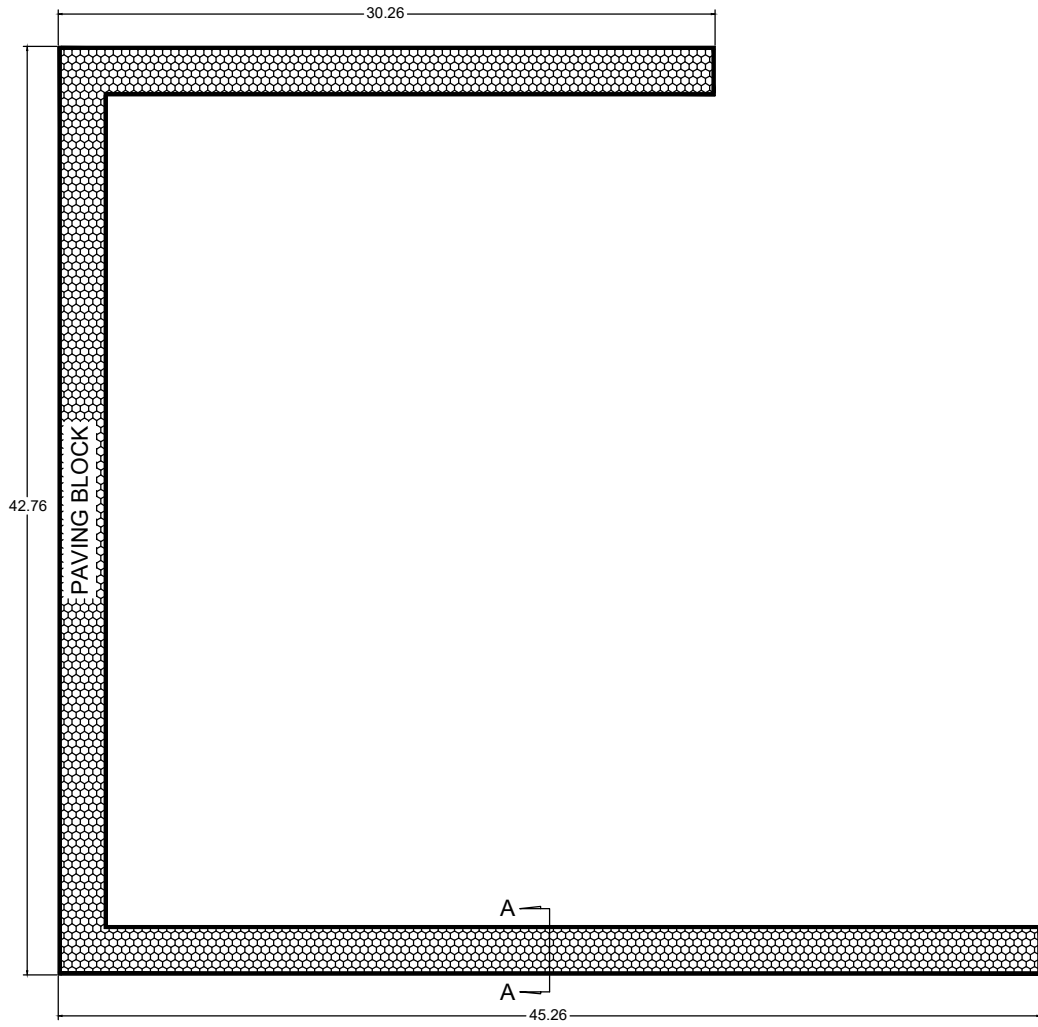

RENCANA PAVING BLOCK

KETERANGAN		
PEMERINTAH PROVINSI SUMATERA UTARA DINAS PENDIDIKAN		
PEKERJAAN :		
PENATAAN HALAMAN SEKOLAH (PEMASANGAN PAVING BLOCK SMA N 1 DOLOKSANGGUL		
DIKETAHUI OLEH :		
KEPALA CABANG DINAS PENDIDIKAN WILAYAH IX PROVINSI SUMATERA UTARA		
Drs. ALFRED H. SILALAH, M.Si NIP. 19691031 199803 1 004		
DISETUJUI OLEH :		
PEJABAT PEMBUAT KOMITMEN (PPK) CABANG DINAS PENDIDIKAN WILAYAH IX PROVINSI SUMATERA UTARA		
Drs. ALFRED H. SILALAH, M.Si NIP. 19691031 199803 1 004		
PERENCANA :		
Balako sa consultant arsitektur, perencanaan dan pengawasan		
BENNI LUMBANTORUAN DIREKTUR		
NAMA GAMBAR		SKALA
JUMLAH	NO LEMBAR	TAHUN
		2022